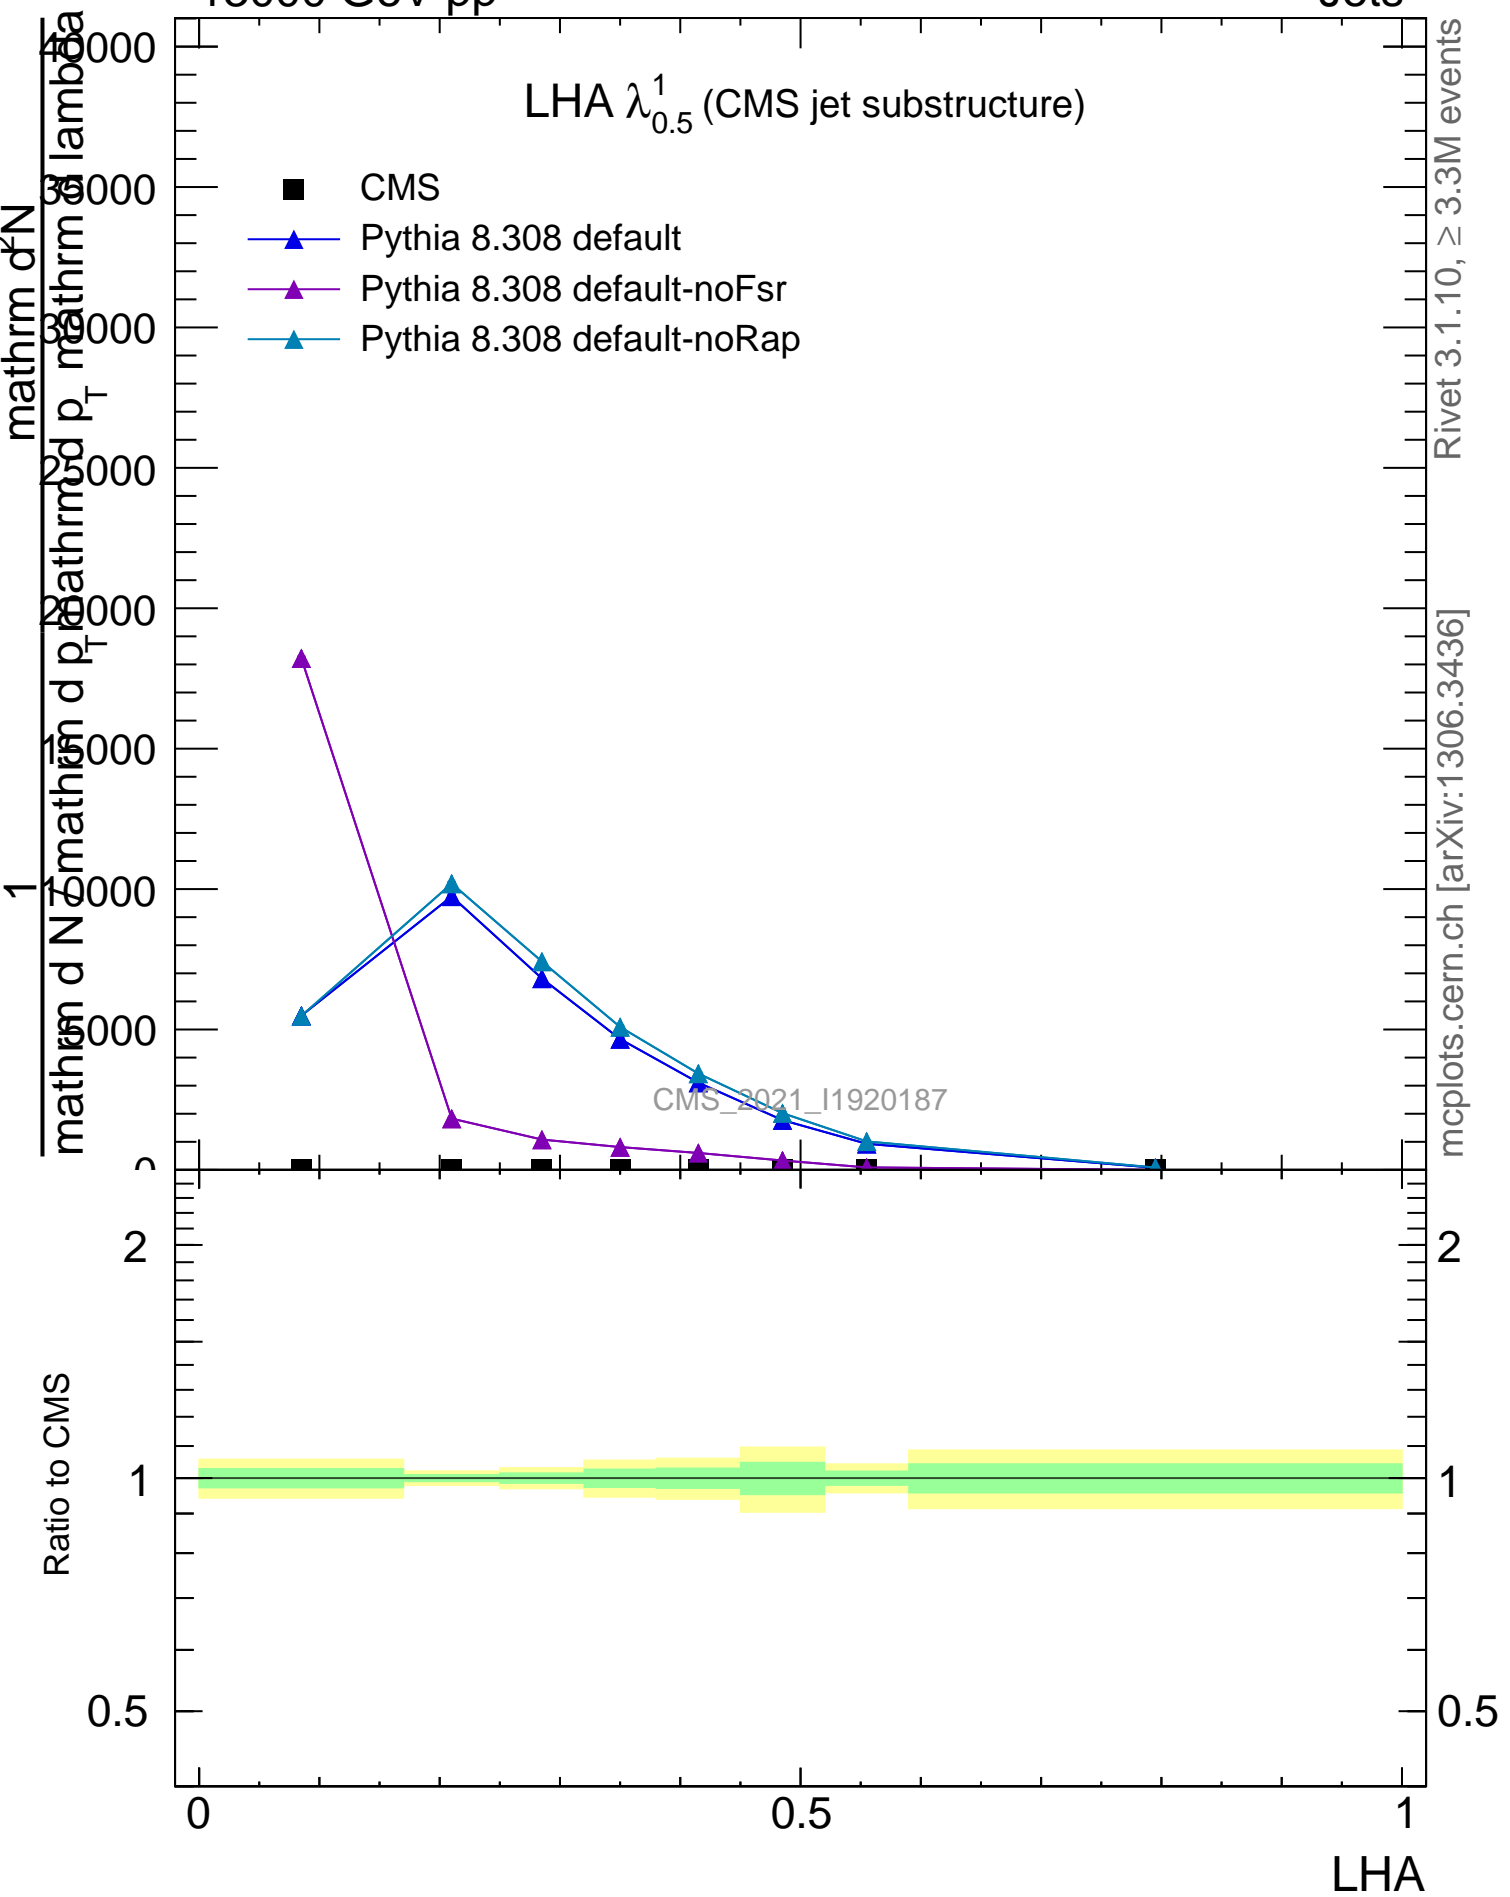

LHA $\lambda_{0.5}^1$ (CMS jet substructure)

- CMS
- ▲ Pythia 8.308 default
- ▲ Pythia 8.308 default-noFsr
- ▲ Pythia 8.308 default-noRap

CMS_2021_11920187