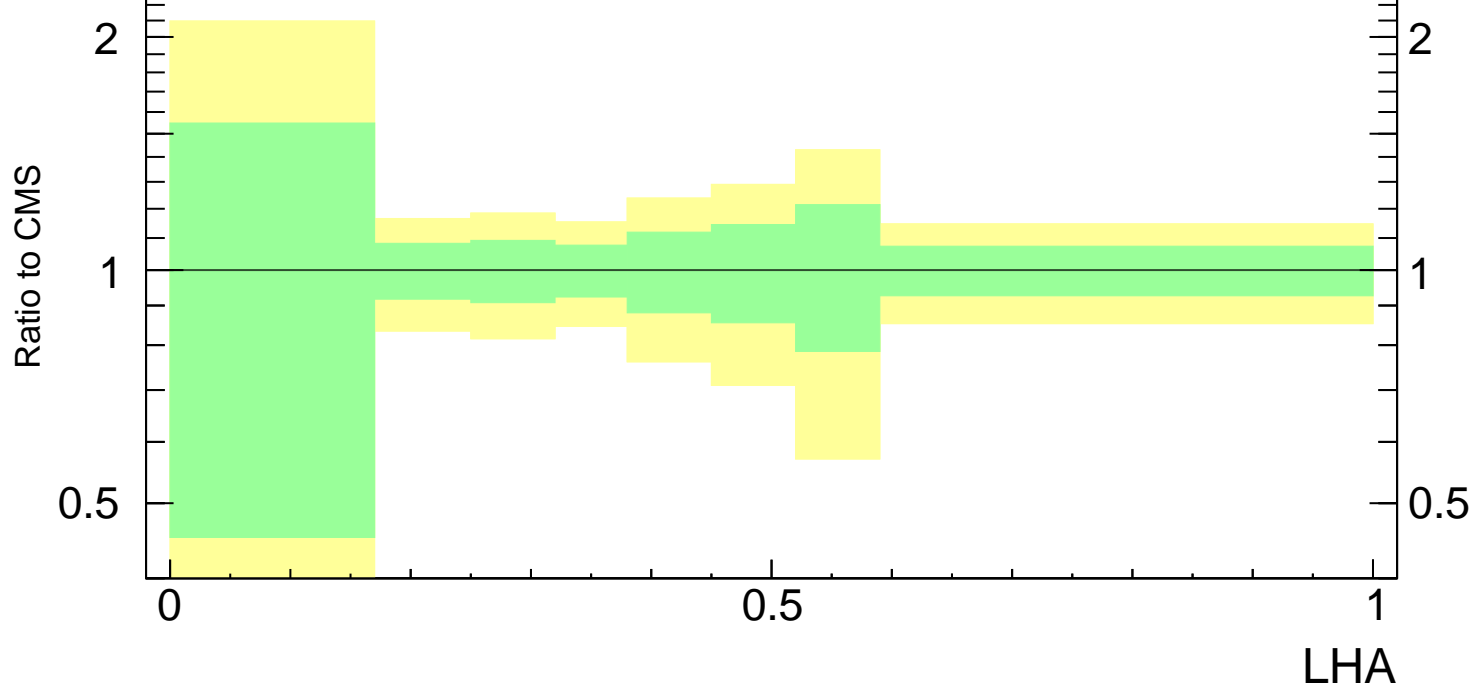

LHA  $\lambda_{0.5}^1$  (CMS jet substructure)

- CMS
- ▲ Pythia 8.308 default
- ▲ Pythia 8.308 default-noFsr
- ▲ Pythia 8.308 default-noRap

CMS\_2021\_I1920187

mcplots.cern.ch [arXiv:1306.3436]

Rivet 3.1.10,  $\geq 2.7M$  events