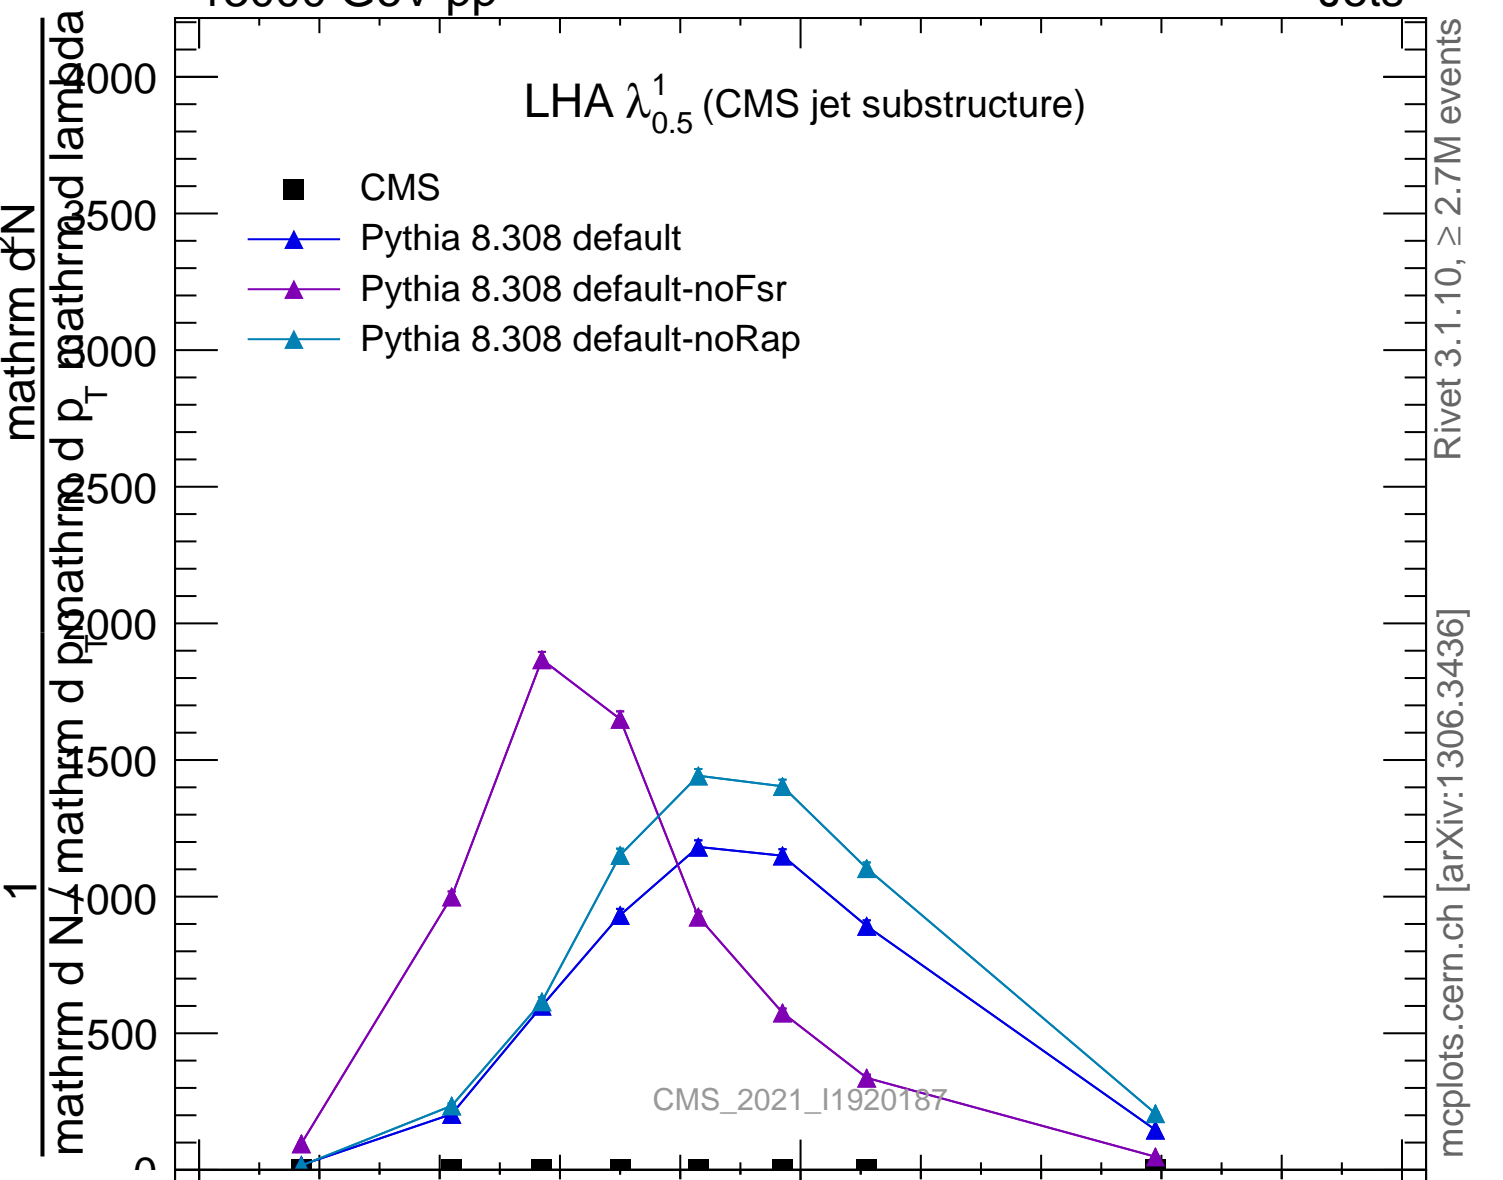

LHA  $\lambda_{0.5}^1$  (CMS jet substructure)

- CMS
- ▲ Pythia 8.308 default
- ▲ Pythia 8.308 default-noFsr
- ▲ Pythia 8.308 default-noRap

CMS\_2021\_I1920187

mcplots.cern.ch [arXiv:1306.3436]

Rivet 3.1.10,  $\geq 2.7M$  events