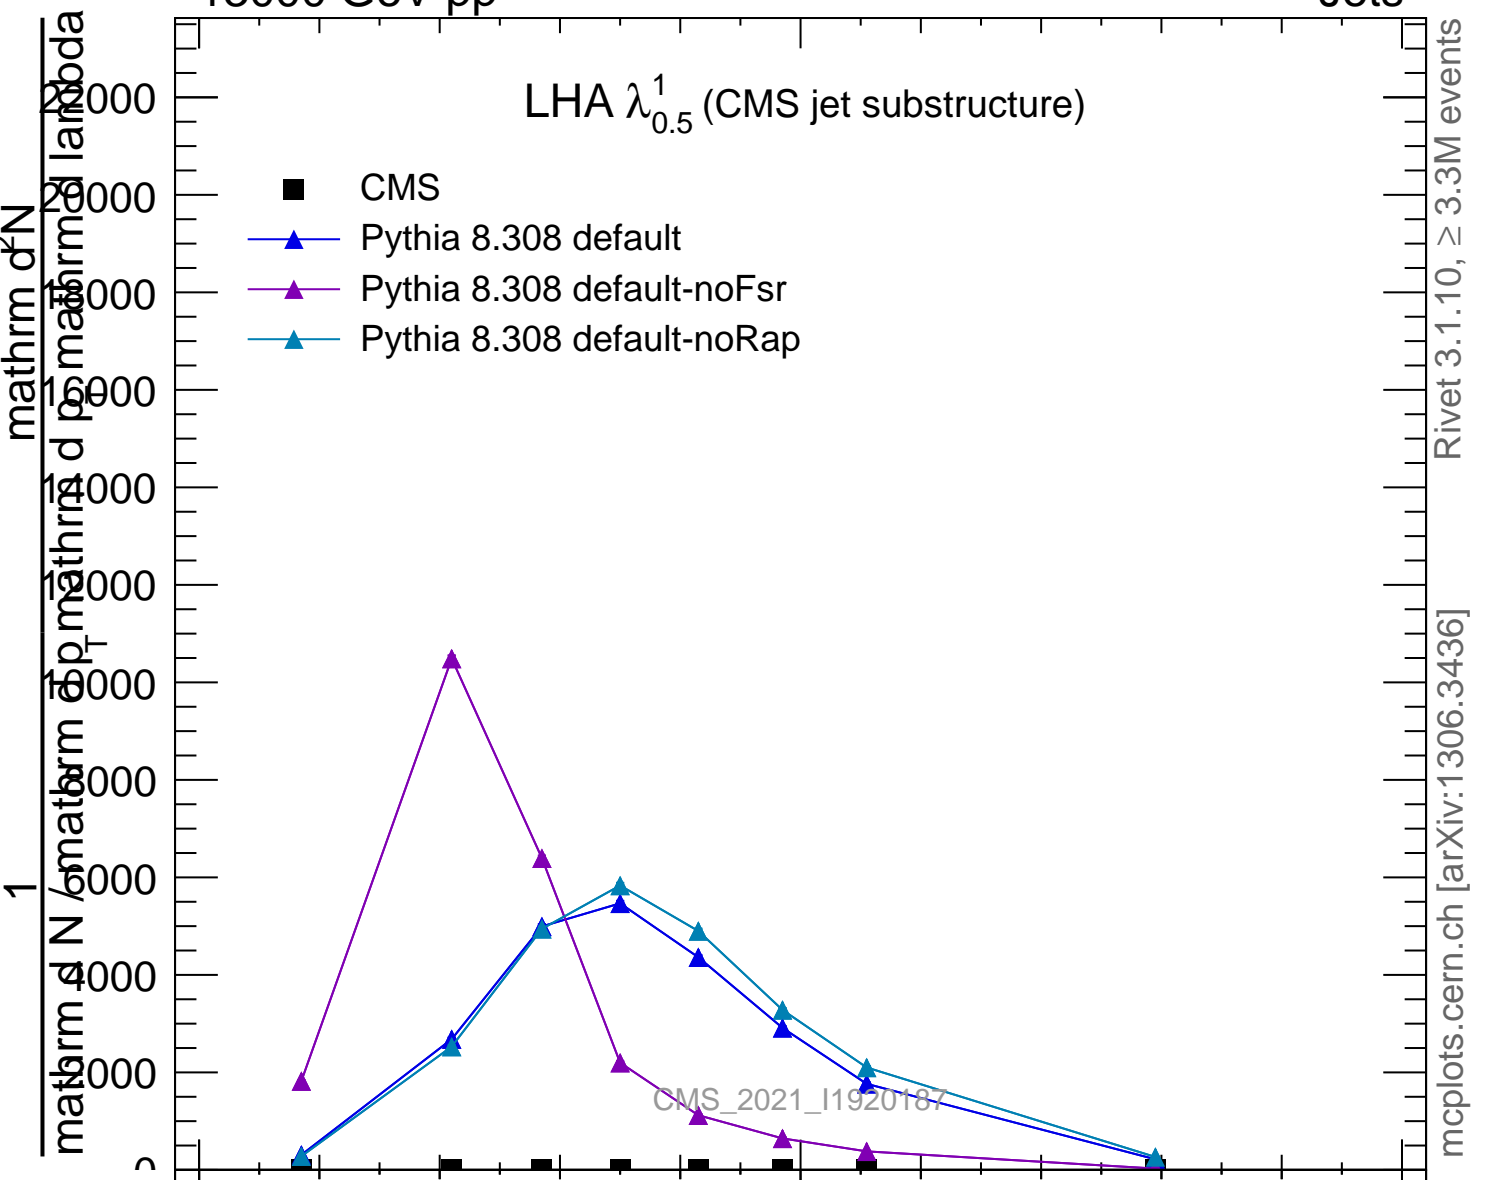

LHA $\lambda_{0.5}^1$ (CMS jet substructure)

- CMS
- ▲ Pythia 8.308 default
- ▲ Pythia 8.308 default-noFsr
- ▲ Pythia 8.308 default-noRap

CMS_2021_11920187

mcplots.cern.ch [arXiv:1306.3436]

Rivet 3.1.10, $\geq 3.3M$ events