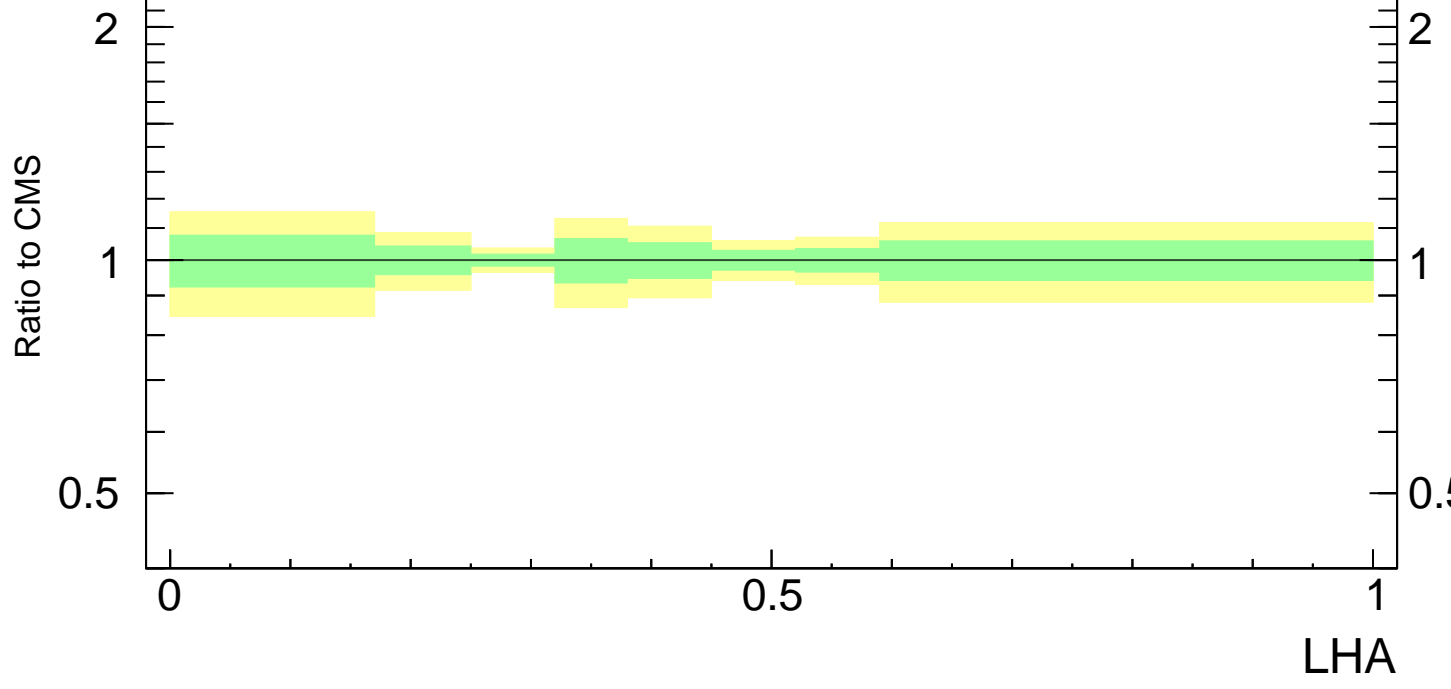

LHA $\lambda_{0.5}^1$ (CMS jet substructure)

- CMS
- ▲ Pythia 8.308 default
- ▲ Pythia 8.308 default-noFsr
- ▲ Pythia 8.308 default-noRap

CMS_2021_11920187

mcplots.cern.ch [arXiv:1306.3436]

Rivet 3.1.10, $\geq 3.3M$ events