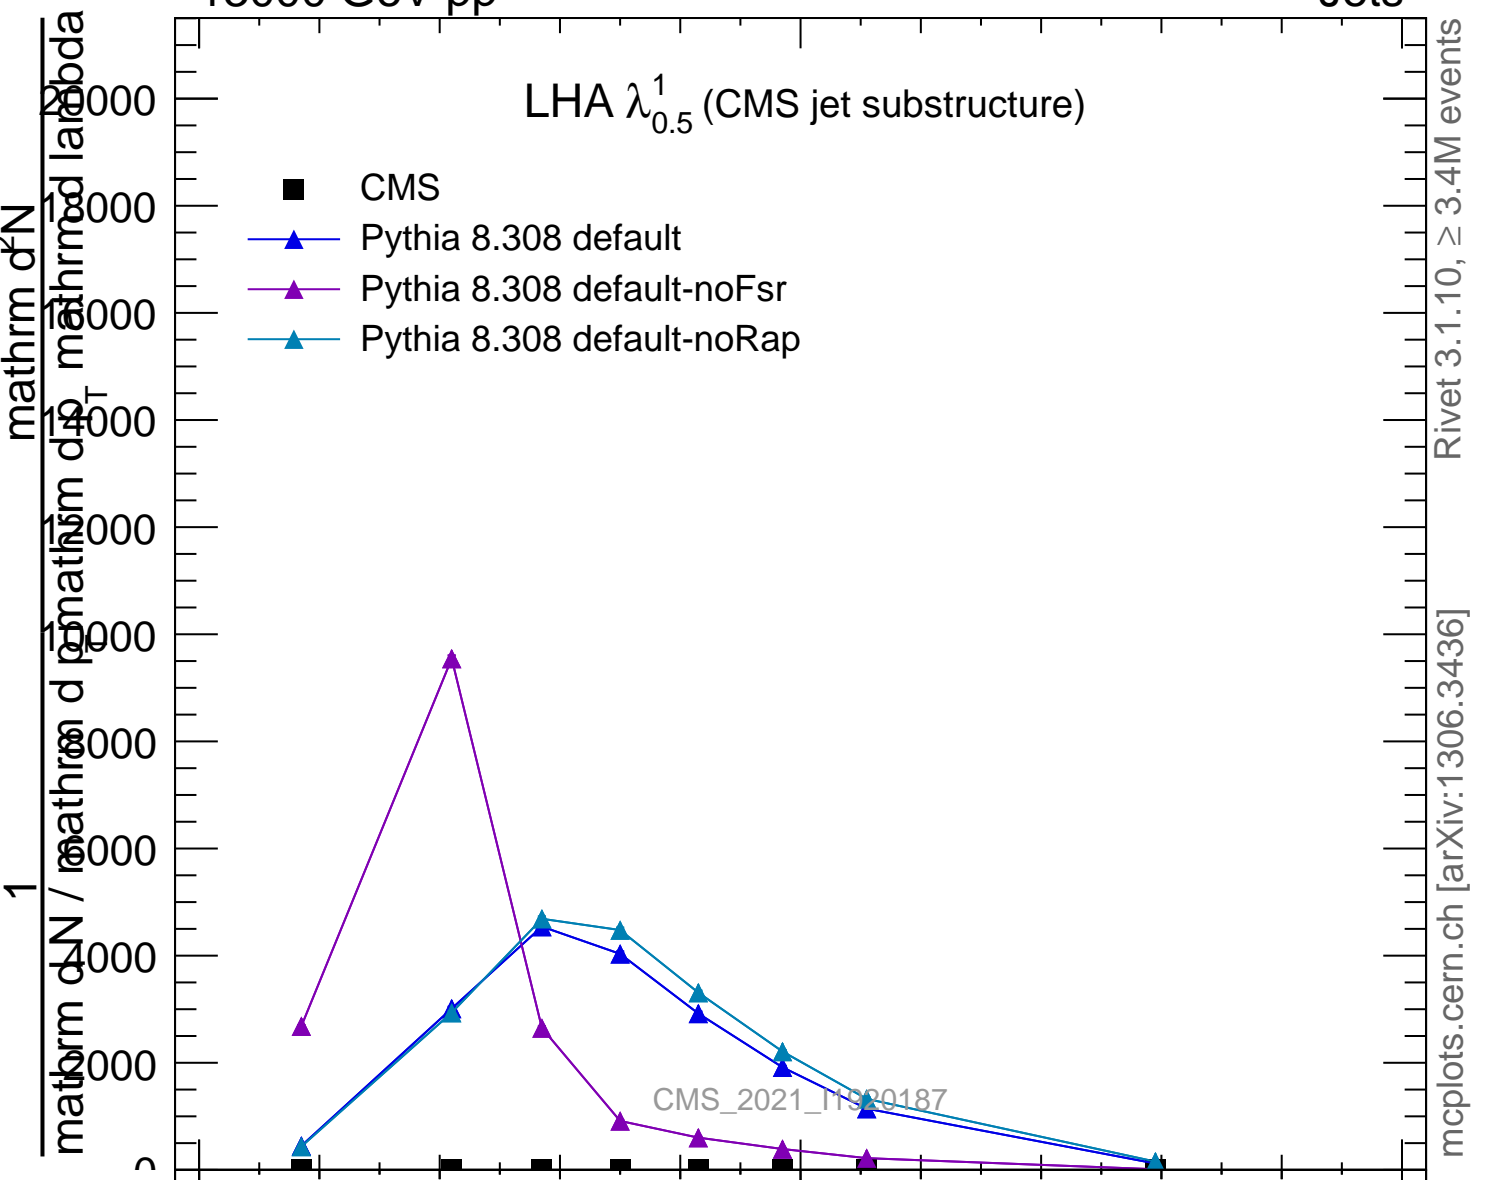

LHA $\lambda_{0.5}^1$ (CMS jet substructure)

- CMS
- ▲ Pythia 8.308 default
- ▲ Pythia 8.308 default-noFsr
- ▲ Pythia 8.308 default-noRap

CMS_2021_11380187

mcplots.cern.ch [arXiv:1306.3436]

Rivet 3.1.10, $\geq 3.4M$ events