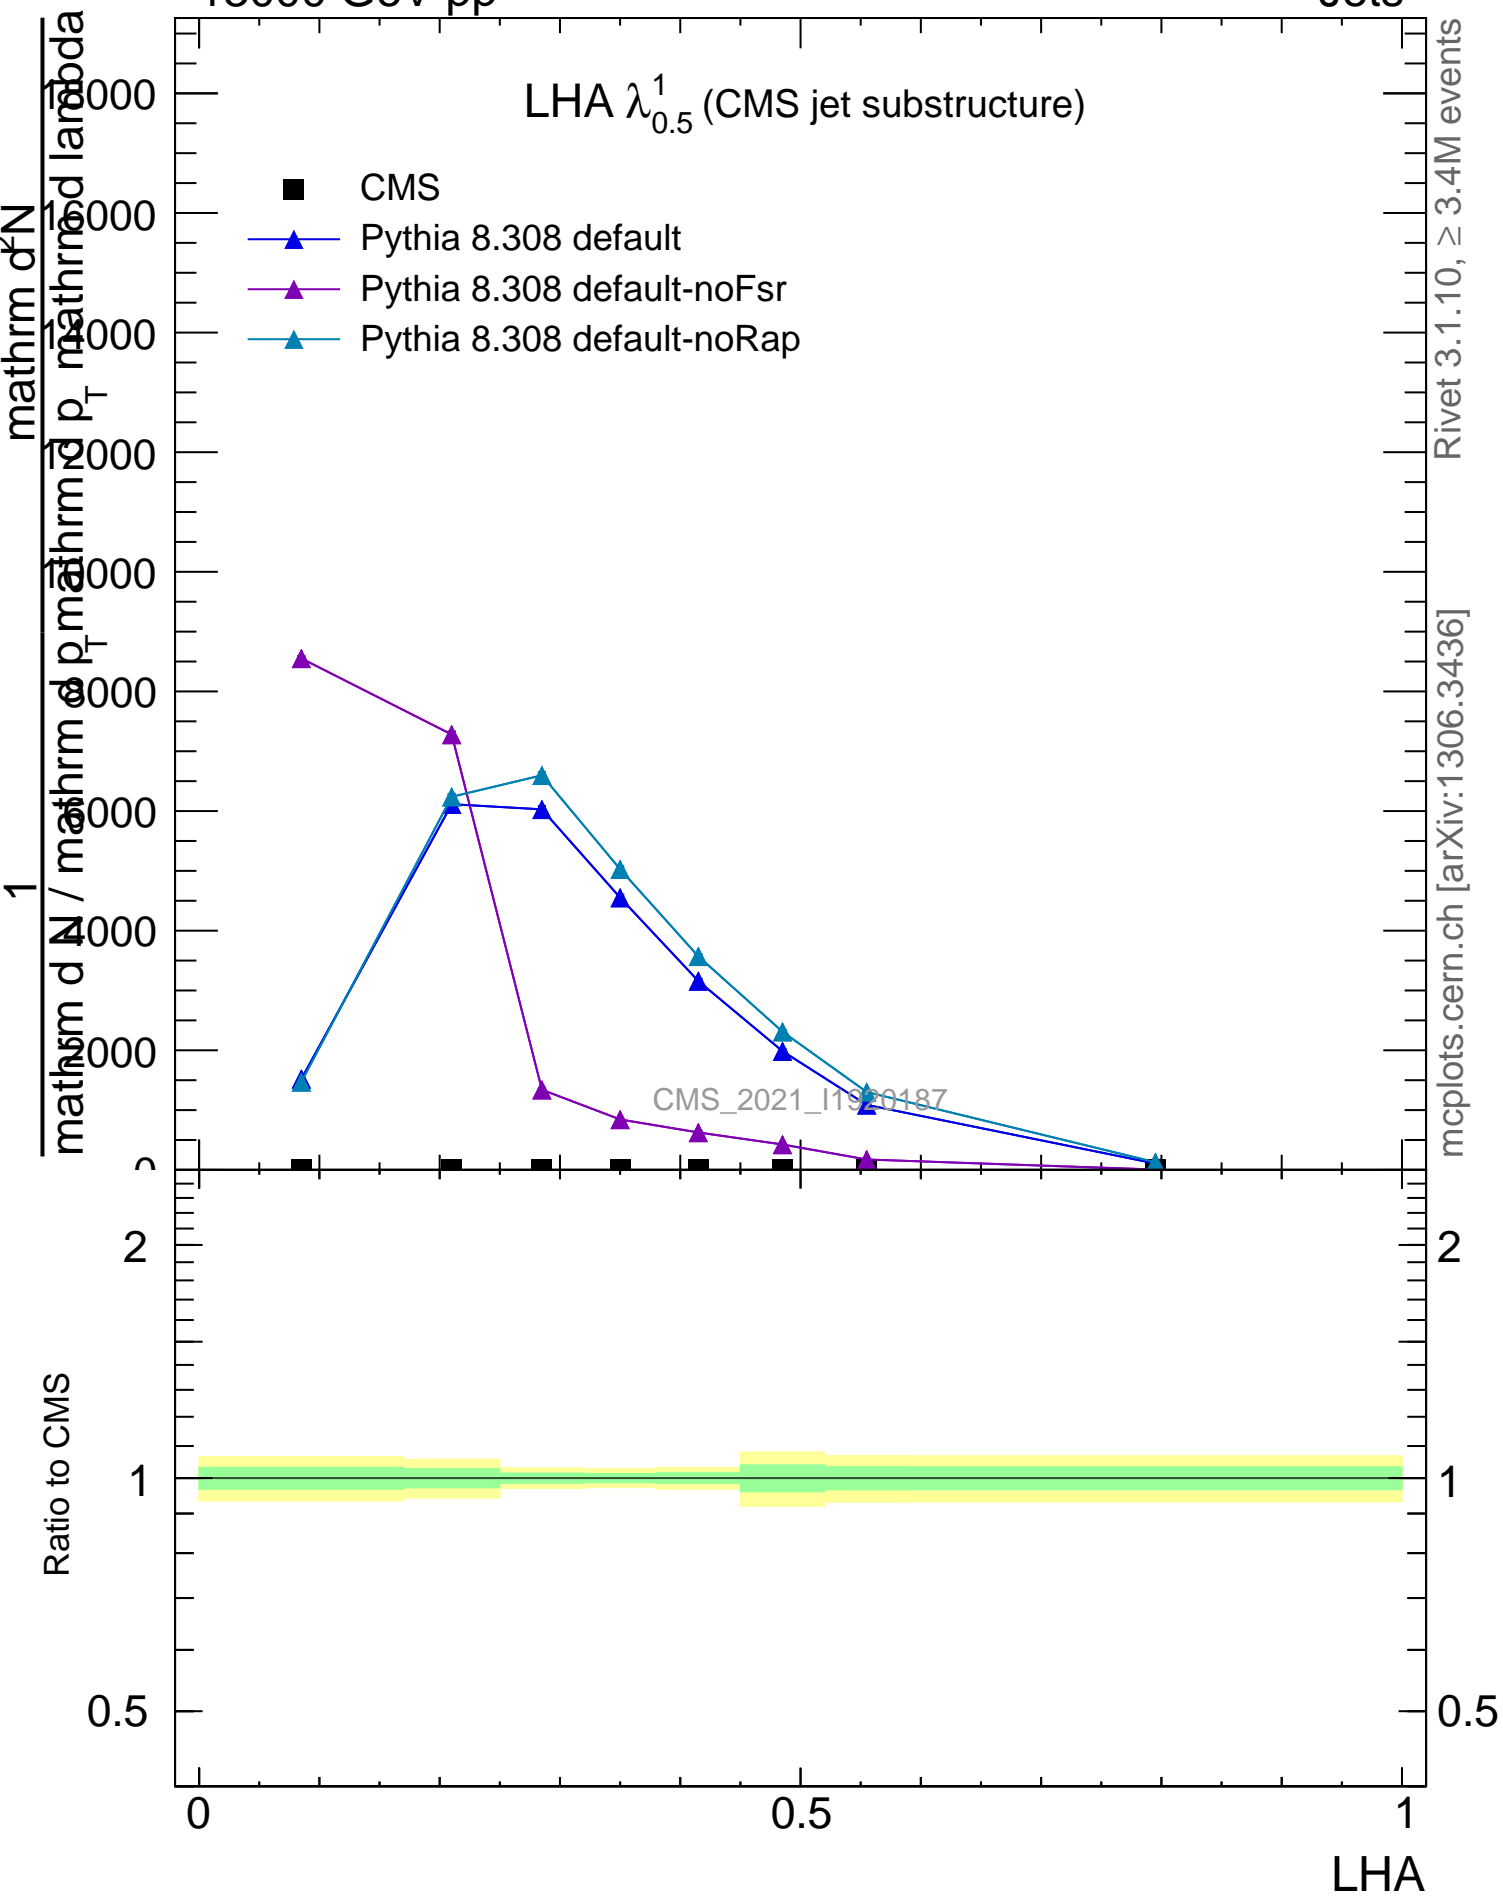

LHA  $\lambda_{0.5}^1$  (CMS jet substructure)

- CMS
- ▲ Pythia 8.308 default
- ▲ Pythia 8.308 default-noFsr
- ▲ Pythia 8.308 default-noRap

mcplots.cern.ch [arXiv:1306.3436]

Rivet 3.1.10,  $\geq 3.4M$  events