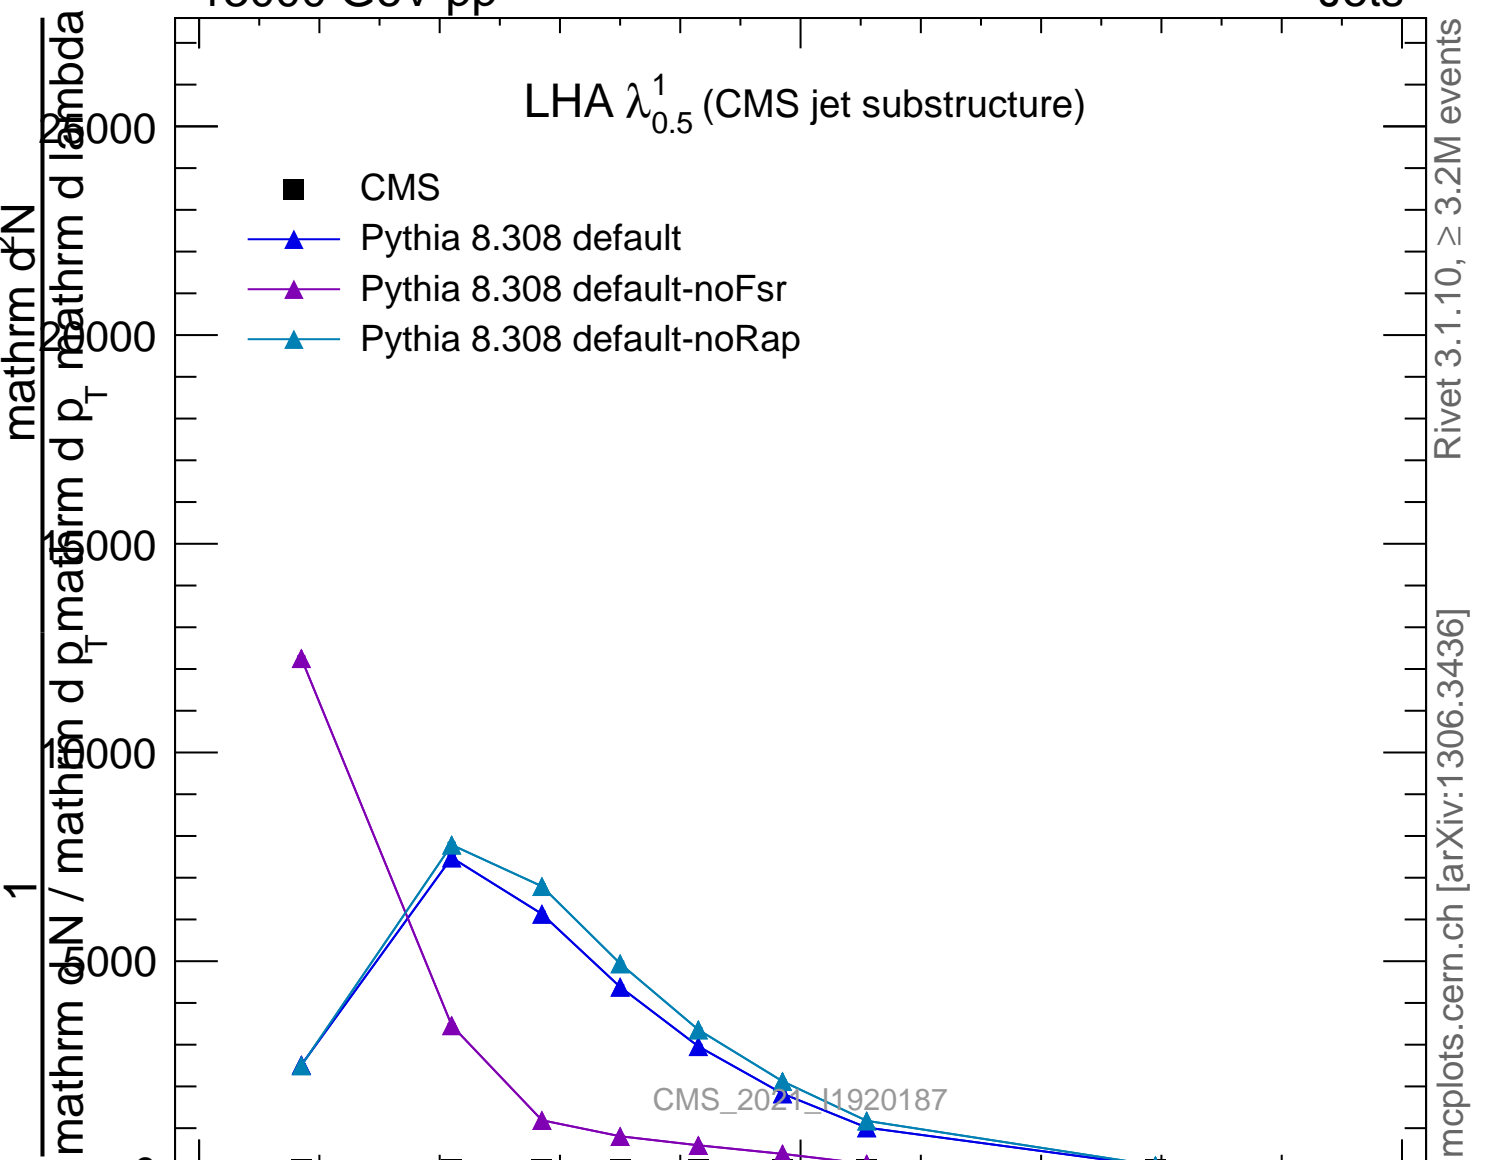

LHA $\lambda_{0.5}^1$ (CMS jet substructure)

- CMS
- ▲ Pythia 8.308 default
- ▲ Pythia 8.308 default-noFsr
- ▲ Pythia 8.308 default-noRap

Rivet 3.1.10, $\geq 3.2M$ events
mcplots.cern.ch [arXiv:1306.3436]