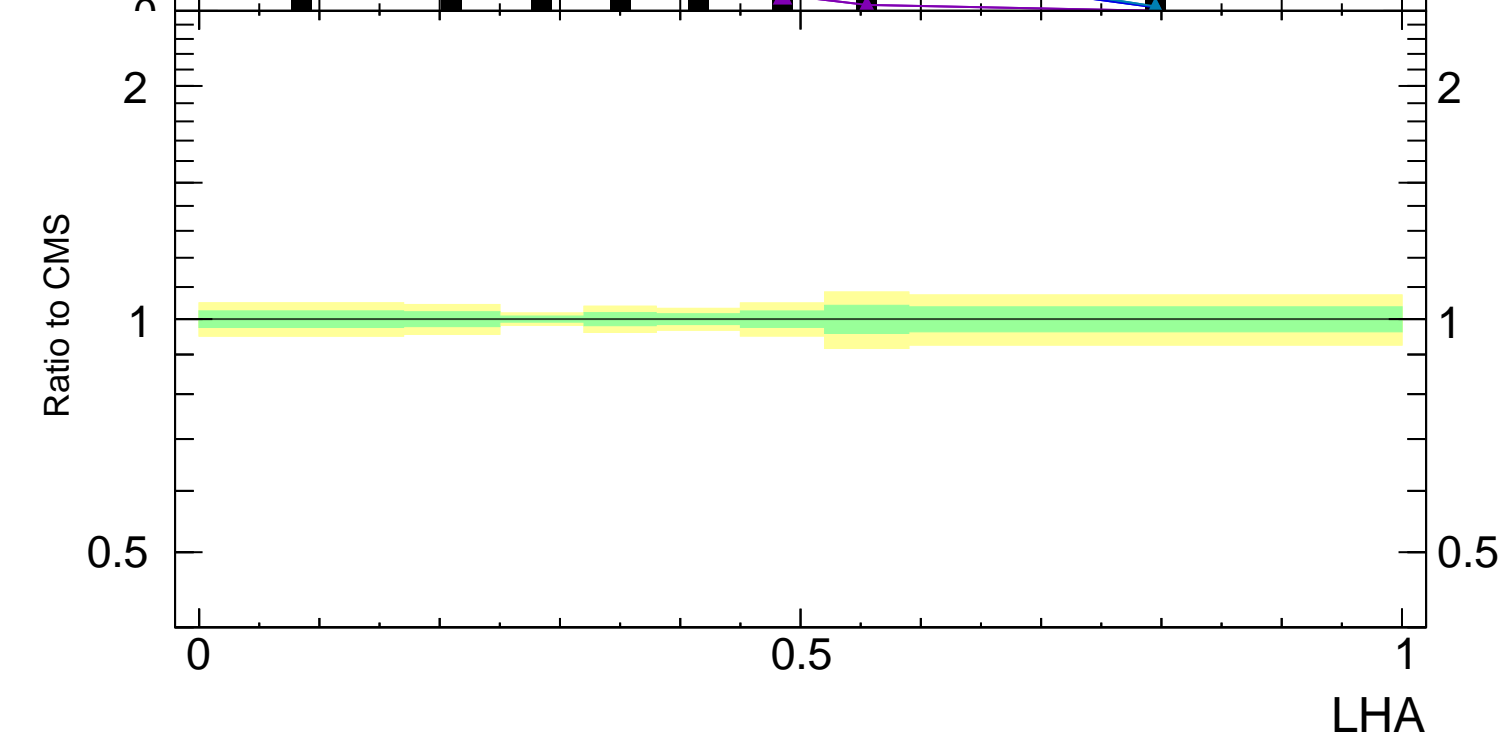

LHA $\lambda_{0.5}^1$ (CMS jet substructure)

- CMS
- ▲ Pythia 8.308 default
- ▲ Pythia 8.308 default-noFsr
- ▲ Pythia 8.308 default-noRap

Rivet 3.1.10, $\geq 3.2M$ events
mcplots.cern.ch [arXiv:1306.3436]