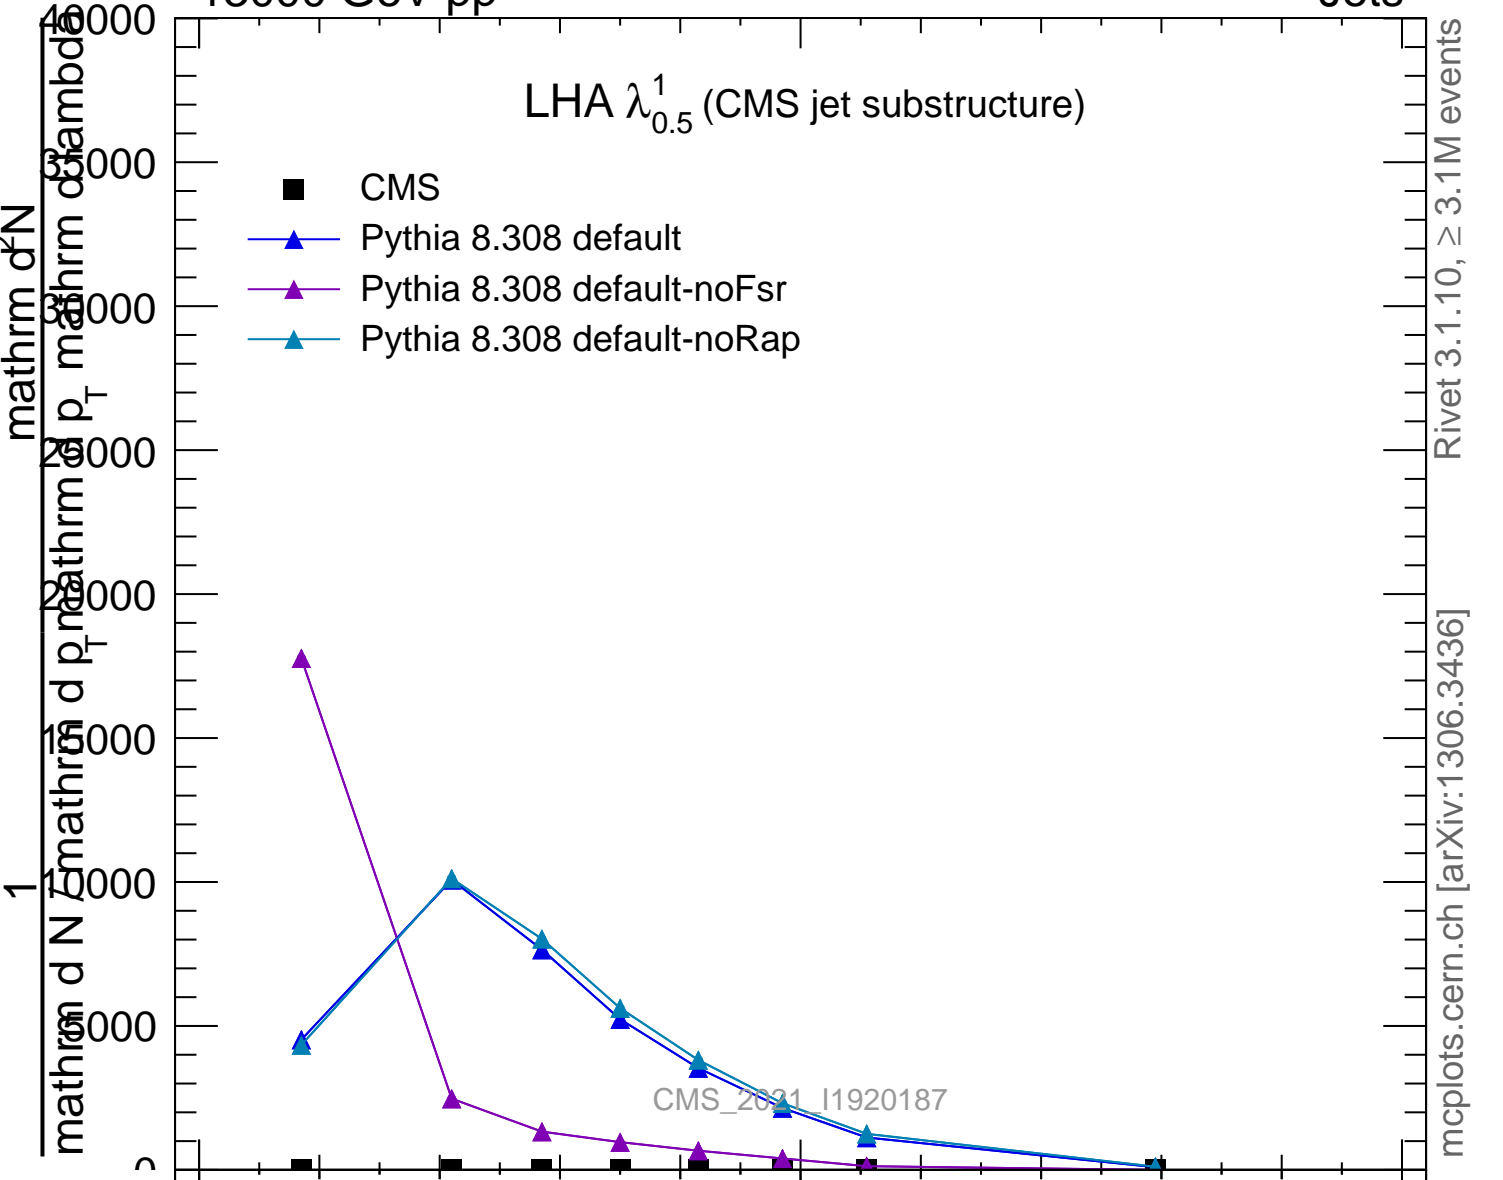

LHA $\lambda_{0.5}^1$ (CMS jet substructure)

- CMS
- ▲ Pythia 8.308 default
- ▲ Pythia 8.308 default-noFsr
- ▲ Pythia 8.308 default-noRap

Rivet 3.1.10, $\geq 3.1M$ events
mcplots.cern.ch [arXiv:1306.3436]