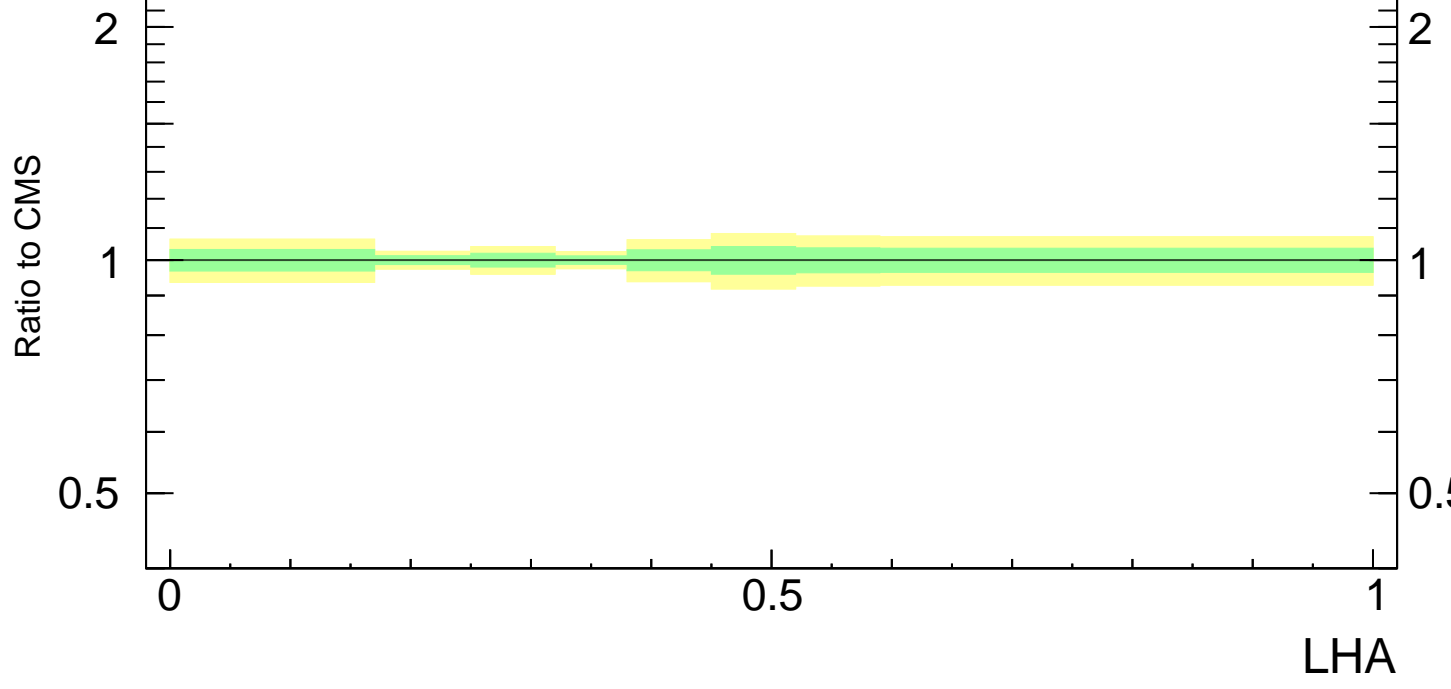

LHA $\lambda_{0.5}^1$ (CMS jet substructure)

- CMS
- ▲ Pythia 8.308 default
- ▲ Pythia 8.308 default-noFsr
- ▲ Pythia 8.308 default-noRap

Rivet 3.1.10, $\geq 3.1M$ events
mcplots.cern.ch [arXiv:1306.3436]