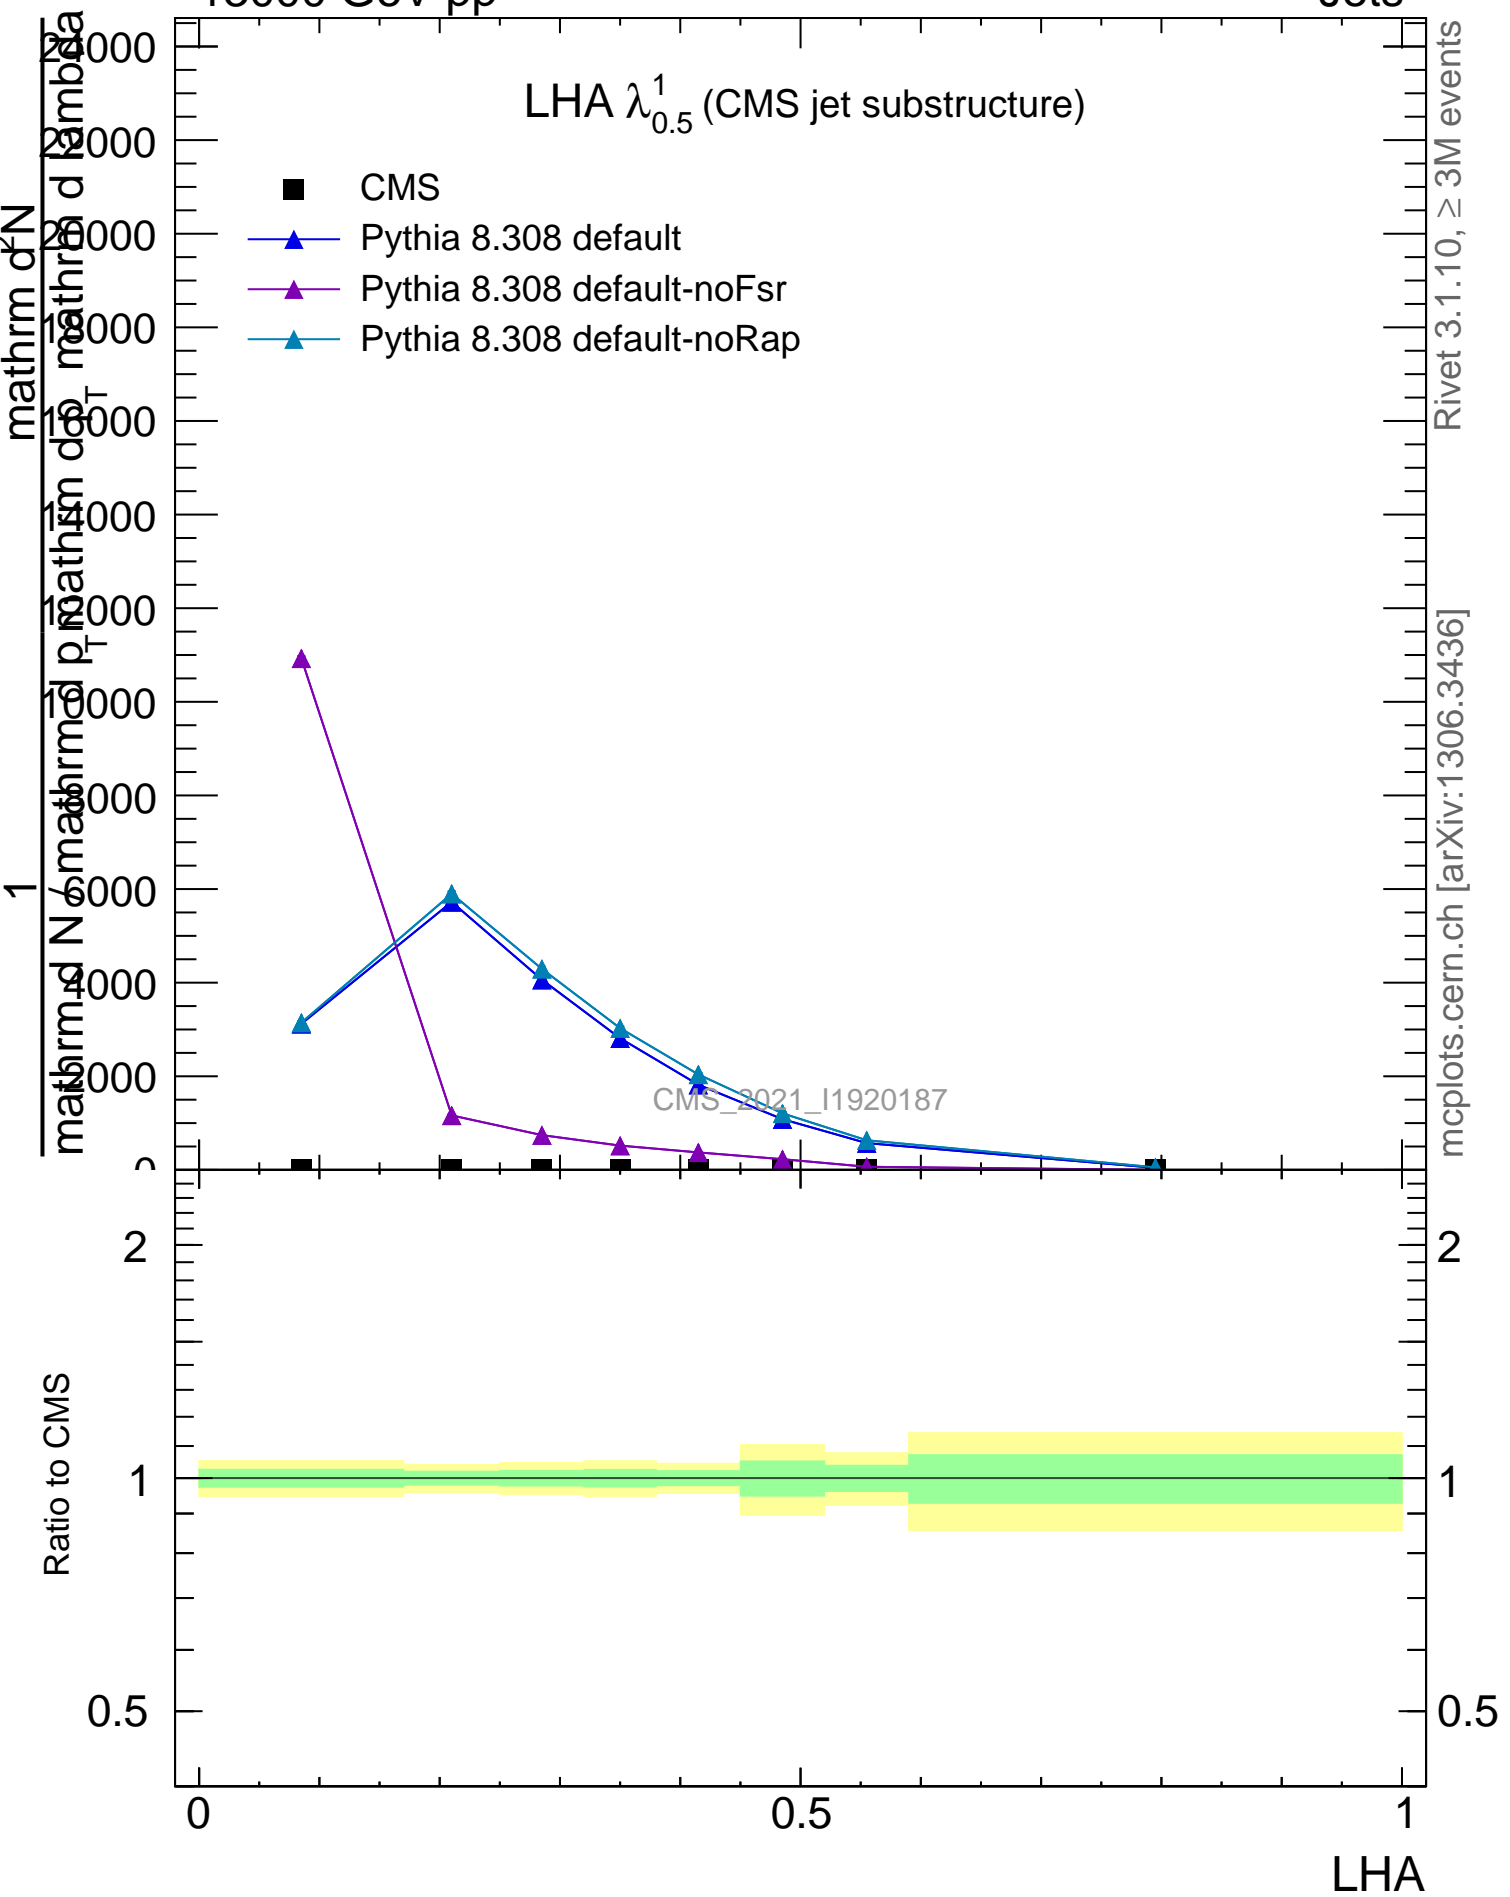

LHA $\lambda_{0.5}^1$ (CMS jet substructure)

- CMS
- ▲ Pythia 8.308 default
- ▲ Pythia 8.308 default-noFsr
- ▲ Pythia 8.308 default-noRap

mcplots.cern.ch [arXiv:1306.3436]

Rivet 3.1.10, $\geq 3M$ events

CMS_2021_11920187