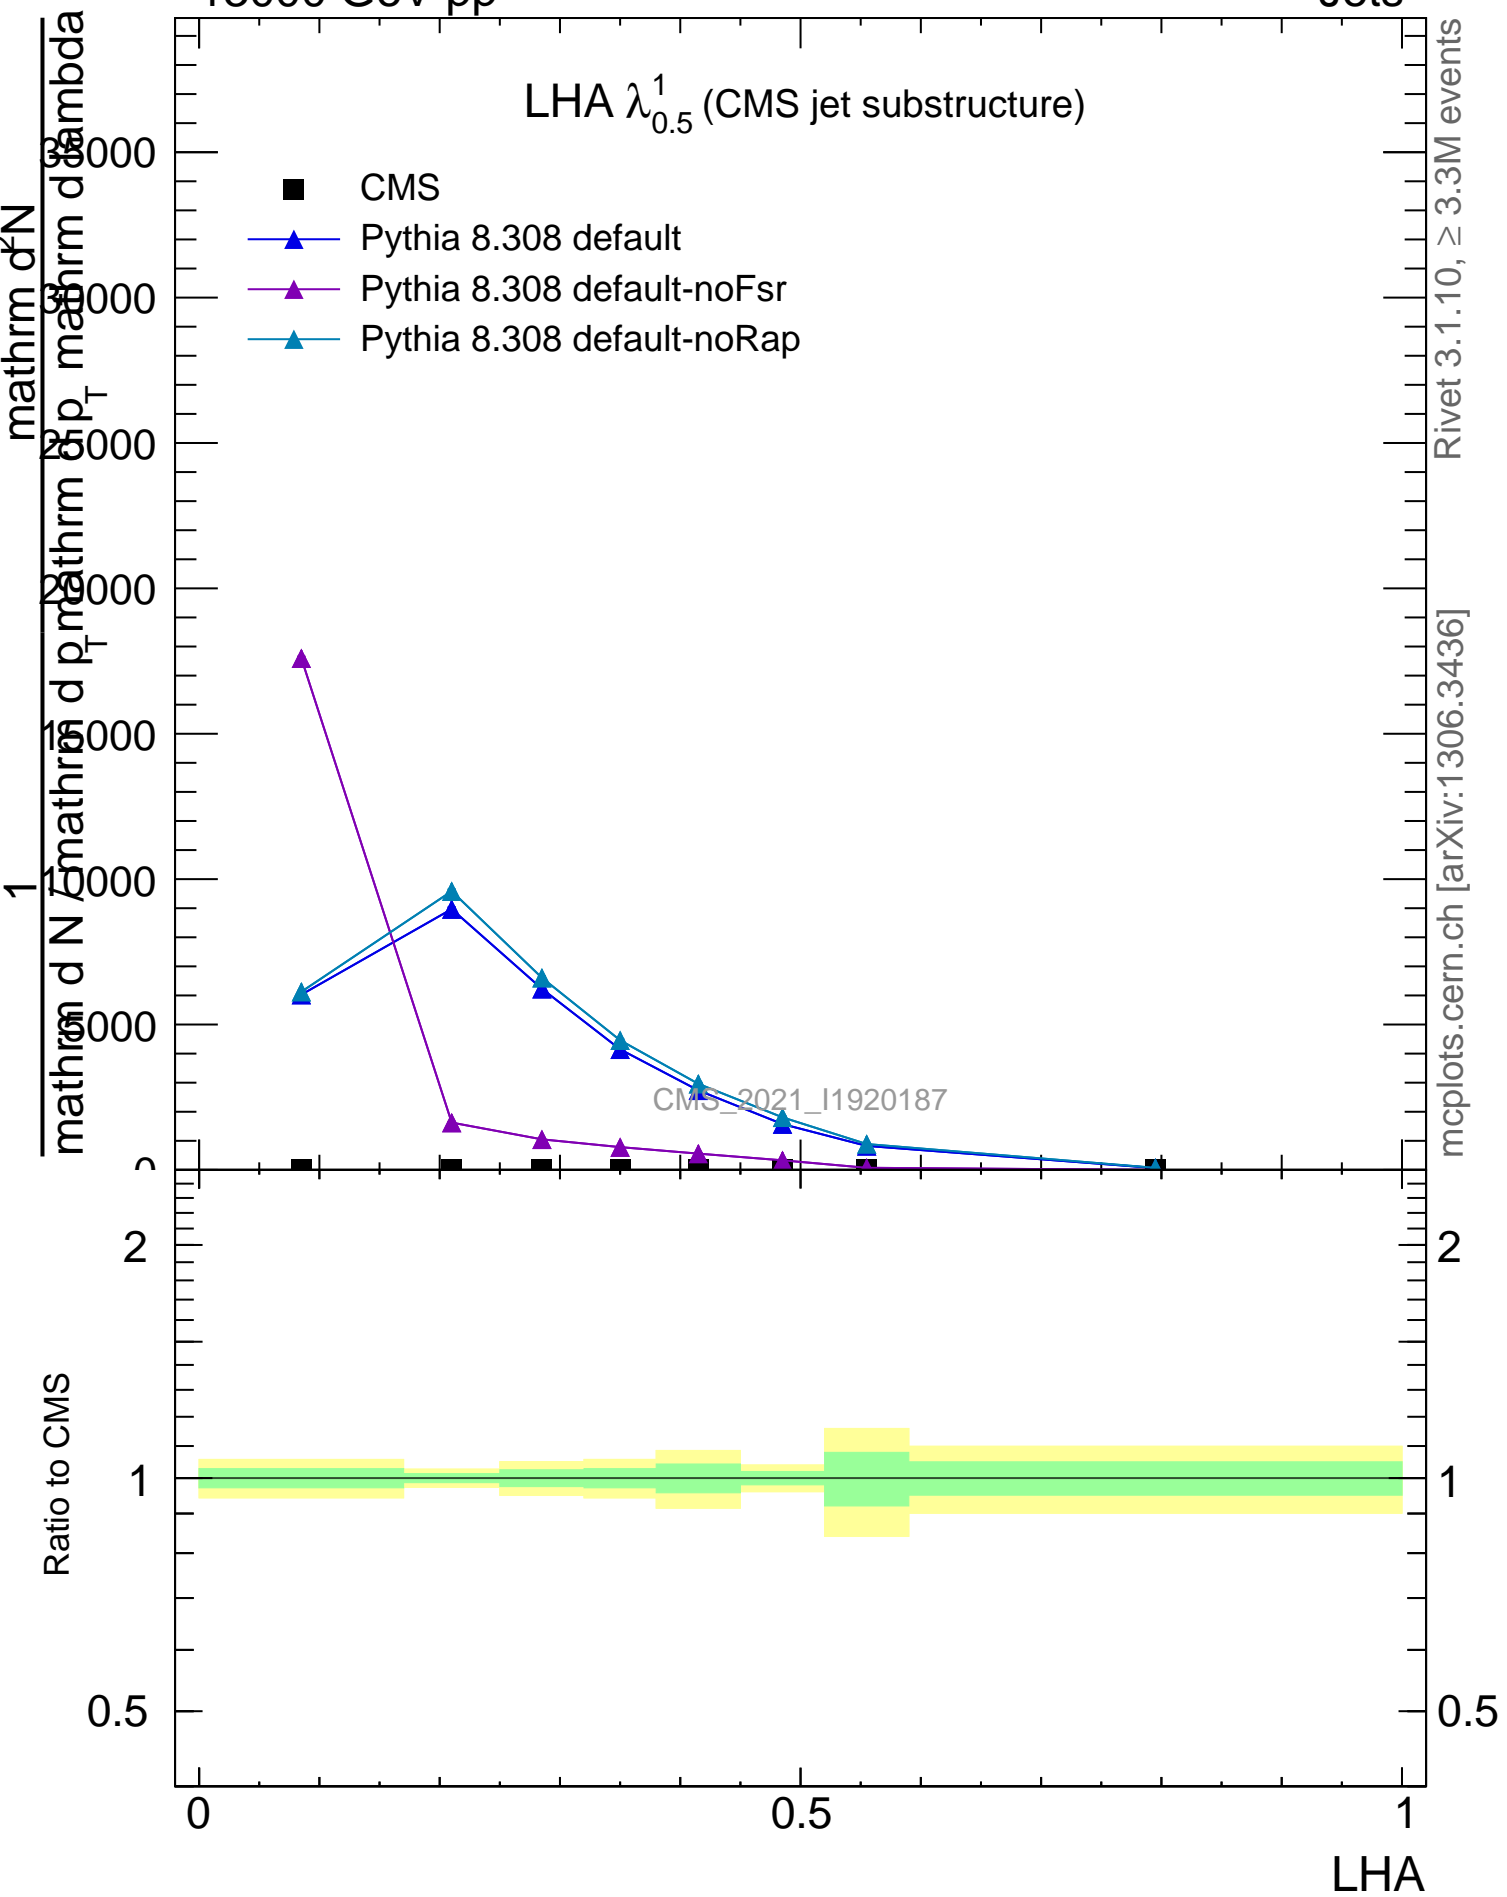

LHA $\lambda_{0.5}^1$ (CMS jet substructure)

- CMS
- ▲ Pythia 8.308 default
- ▲ Pythia 8.308 default-noFsr
- ▲ Pythia 8.308 default-noRap

mcplots.cern.ch [arXiv:1306.3436]

CMS_2021_11920187