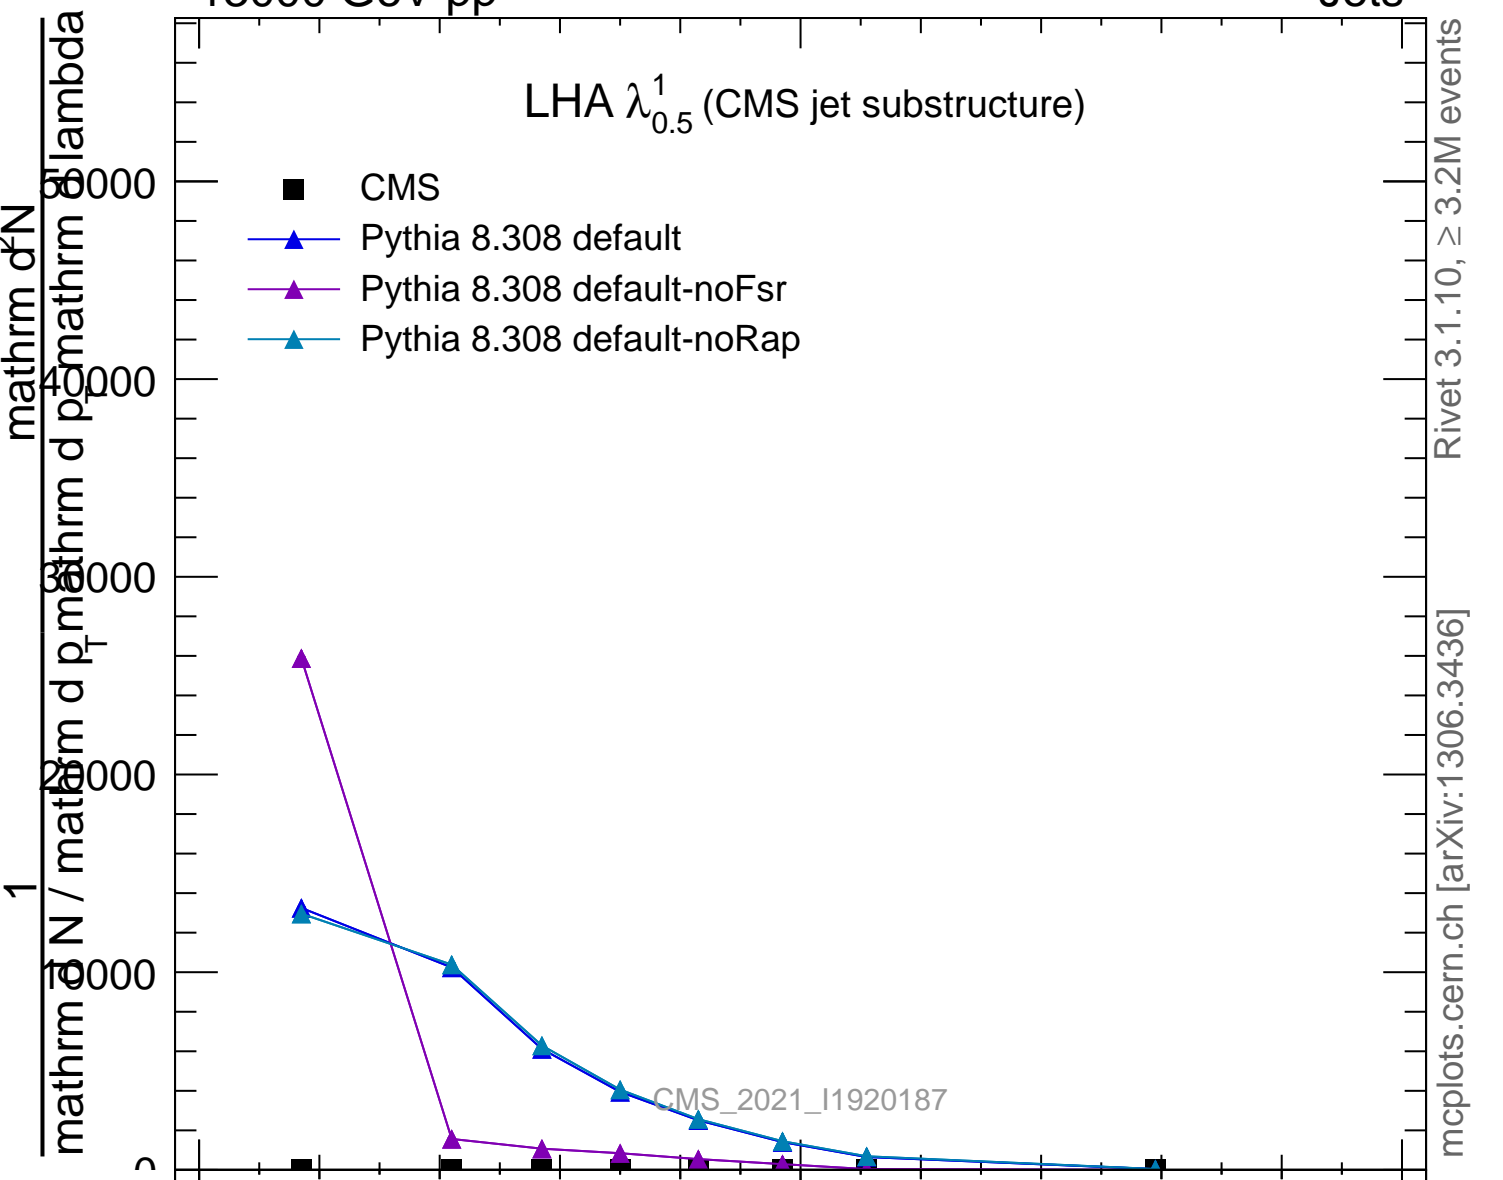

LHA $\lambda_{0.5}^1$ (CMS jet substructure)

- CMS
- ▲ Pythia 8.308 default
- ▲ Pythia 8.308 default-noFsr
- ▲ Pythia 8.308 default-noRap

CMS_2021_I1920187