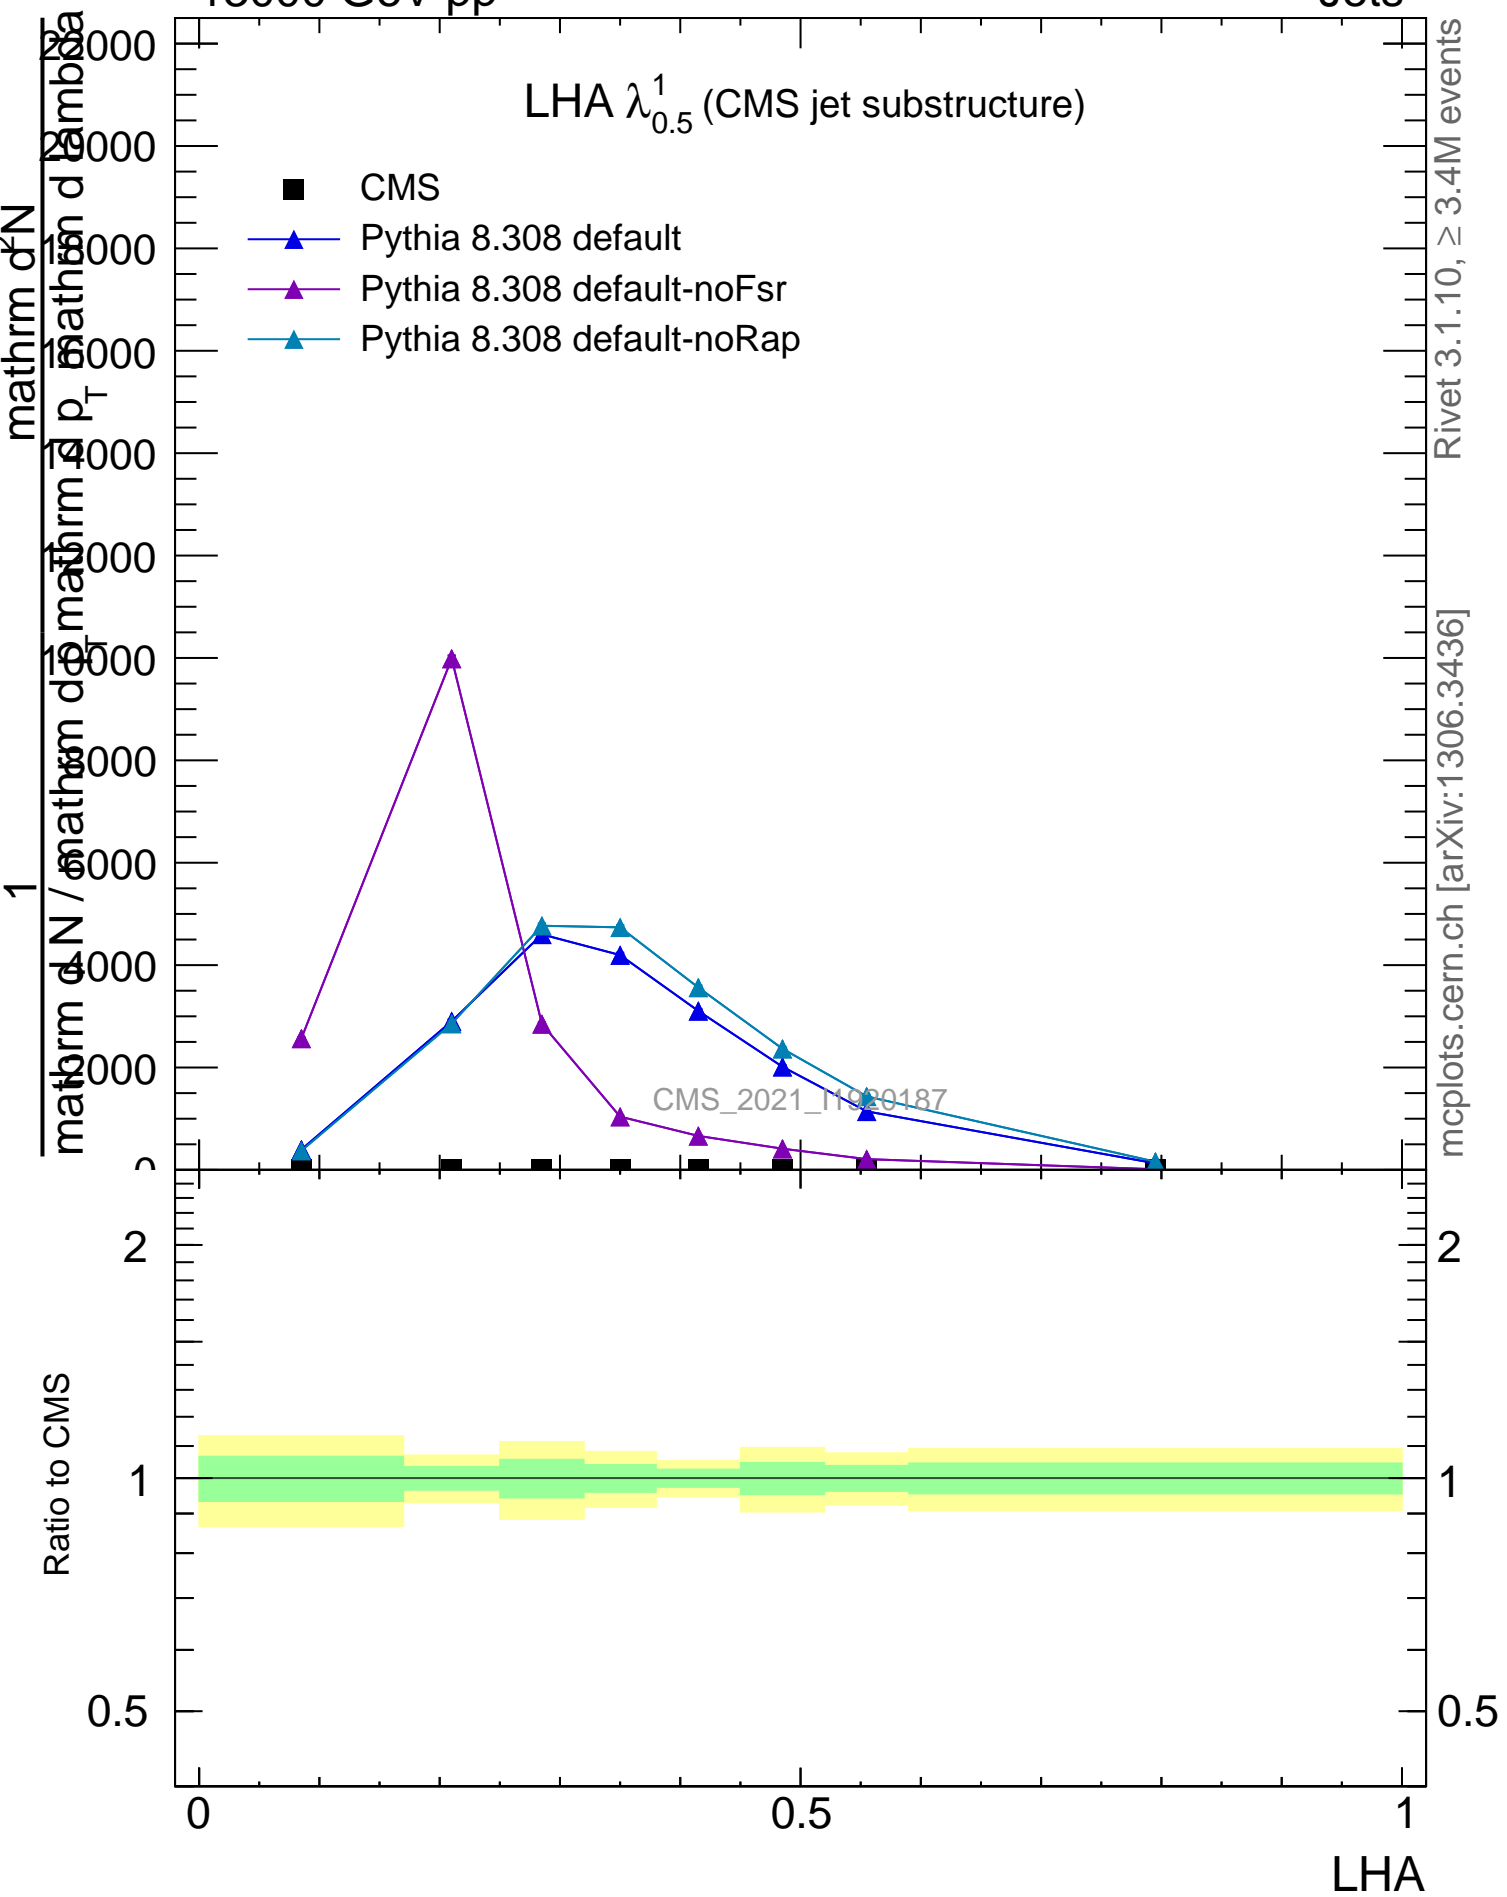

LHA $\lambda_{0.5}^1$ (CMS jet substructure)

- CMS
- ▲ Pythia 8.308 default
- ▲ Pythia 8.308 default-noFsr
- ▲ Pythia 8.308 default-noRap

CMS_2021_11080187