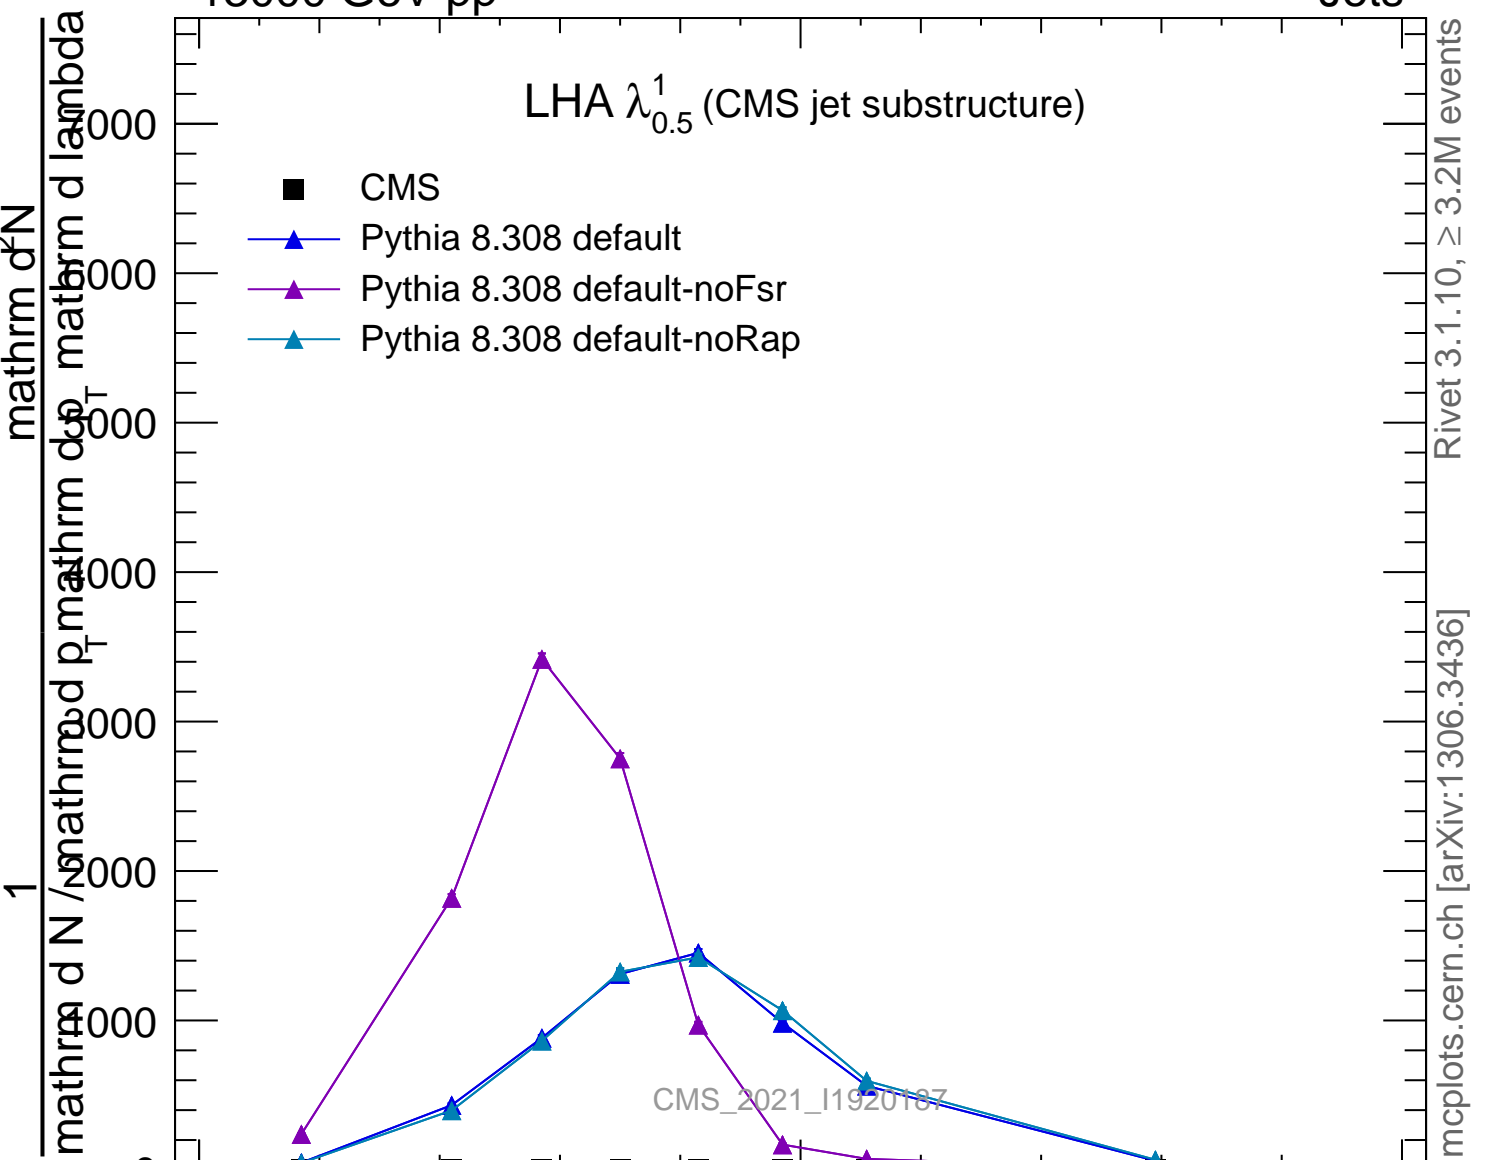

LHA  $\lambda_{0.5}^1$  (CMS jet substructure)

- CMS
- ▲ Pythia 8.308 default
- ▲ Pythia 8.308 default-noFsr
- ▲ Pythia 8.308 default-noRap

Rivet 3.1.10, ≥ 3.2M events  
mcplots.cern.ch [arXiv:1306.3436]