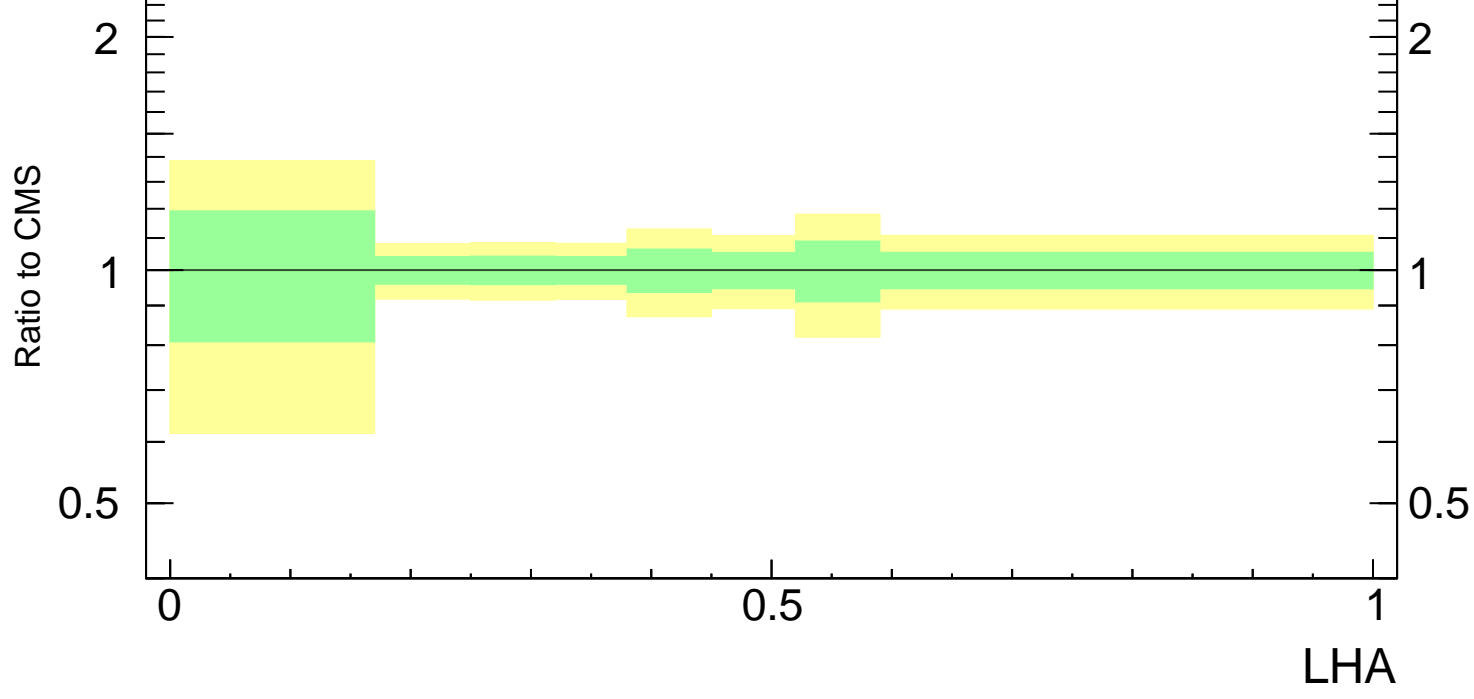

LHA  $\lambda_{0.5}^1$  (CMS jet substructure)

- CMS
- ▲ Pythia 8.308 default
- ▲ Pythia 8.308 default-noFsr
- ▲ Pythia 8.308 default-noRap

Rivet 3.1.10, ≥ 3.2M events  
mcplots.cern.ch [arXiv:1306.3436]