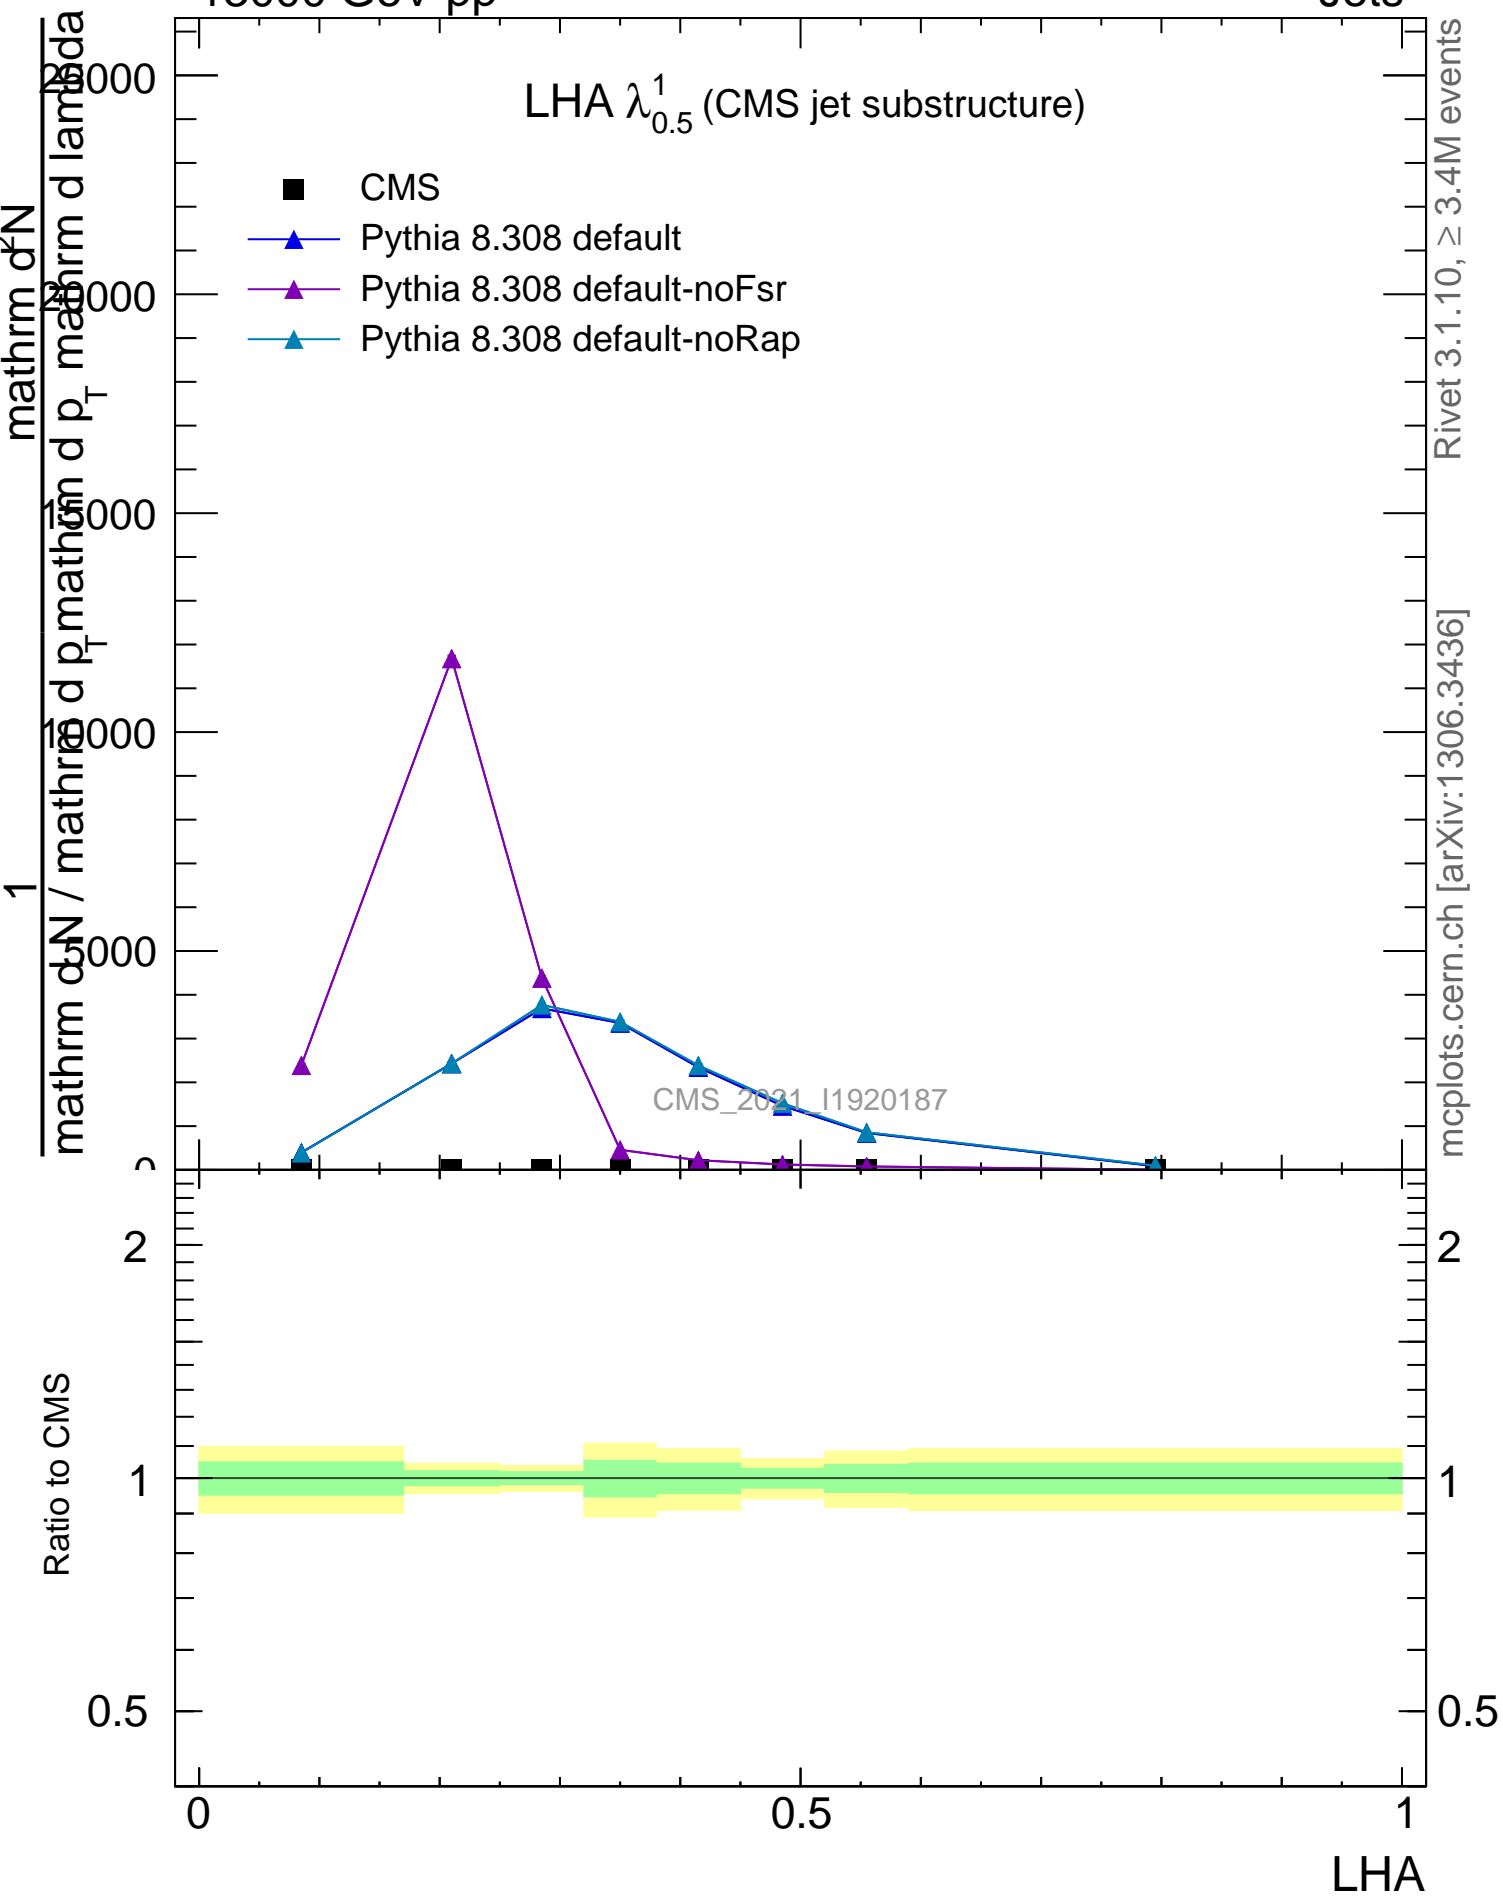

LHA $\lambda_{0.5}^1$ (CMS jet substructure)

- CMS
- ▲ Pythia 8.308 default
- ▲ Pythia 8.308 default-noFsr
- ▲ Pythia 8.308 default-noRap

CMS_2021_11920187