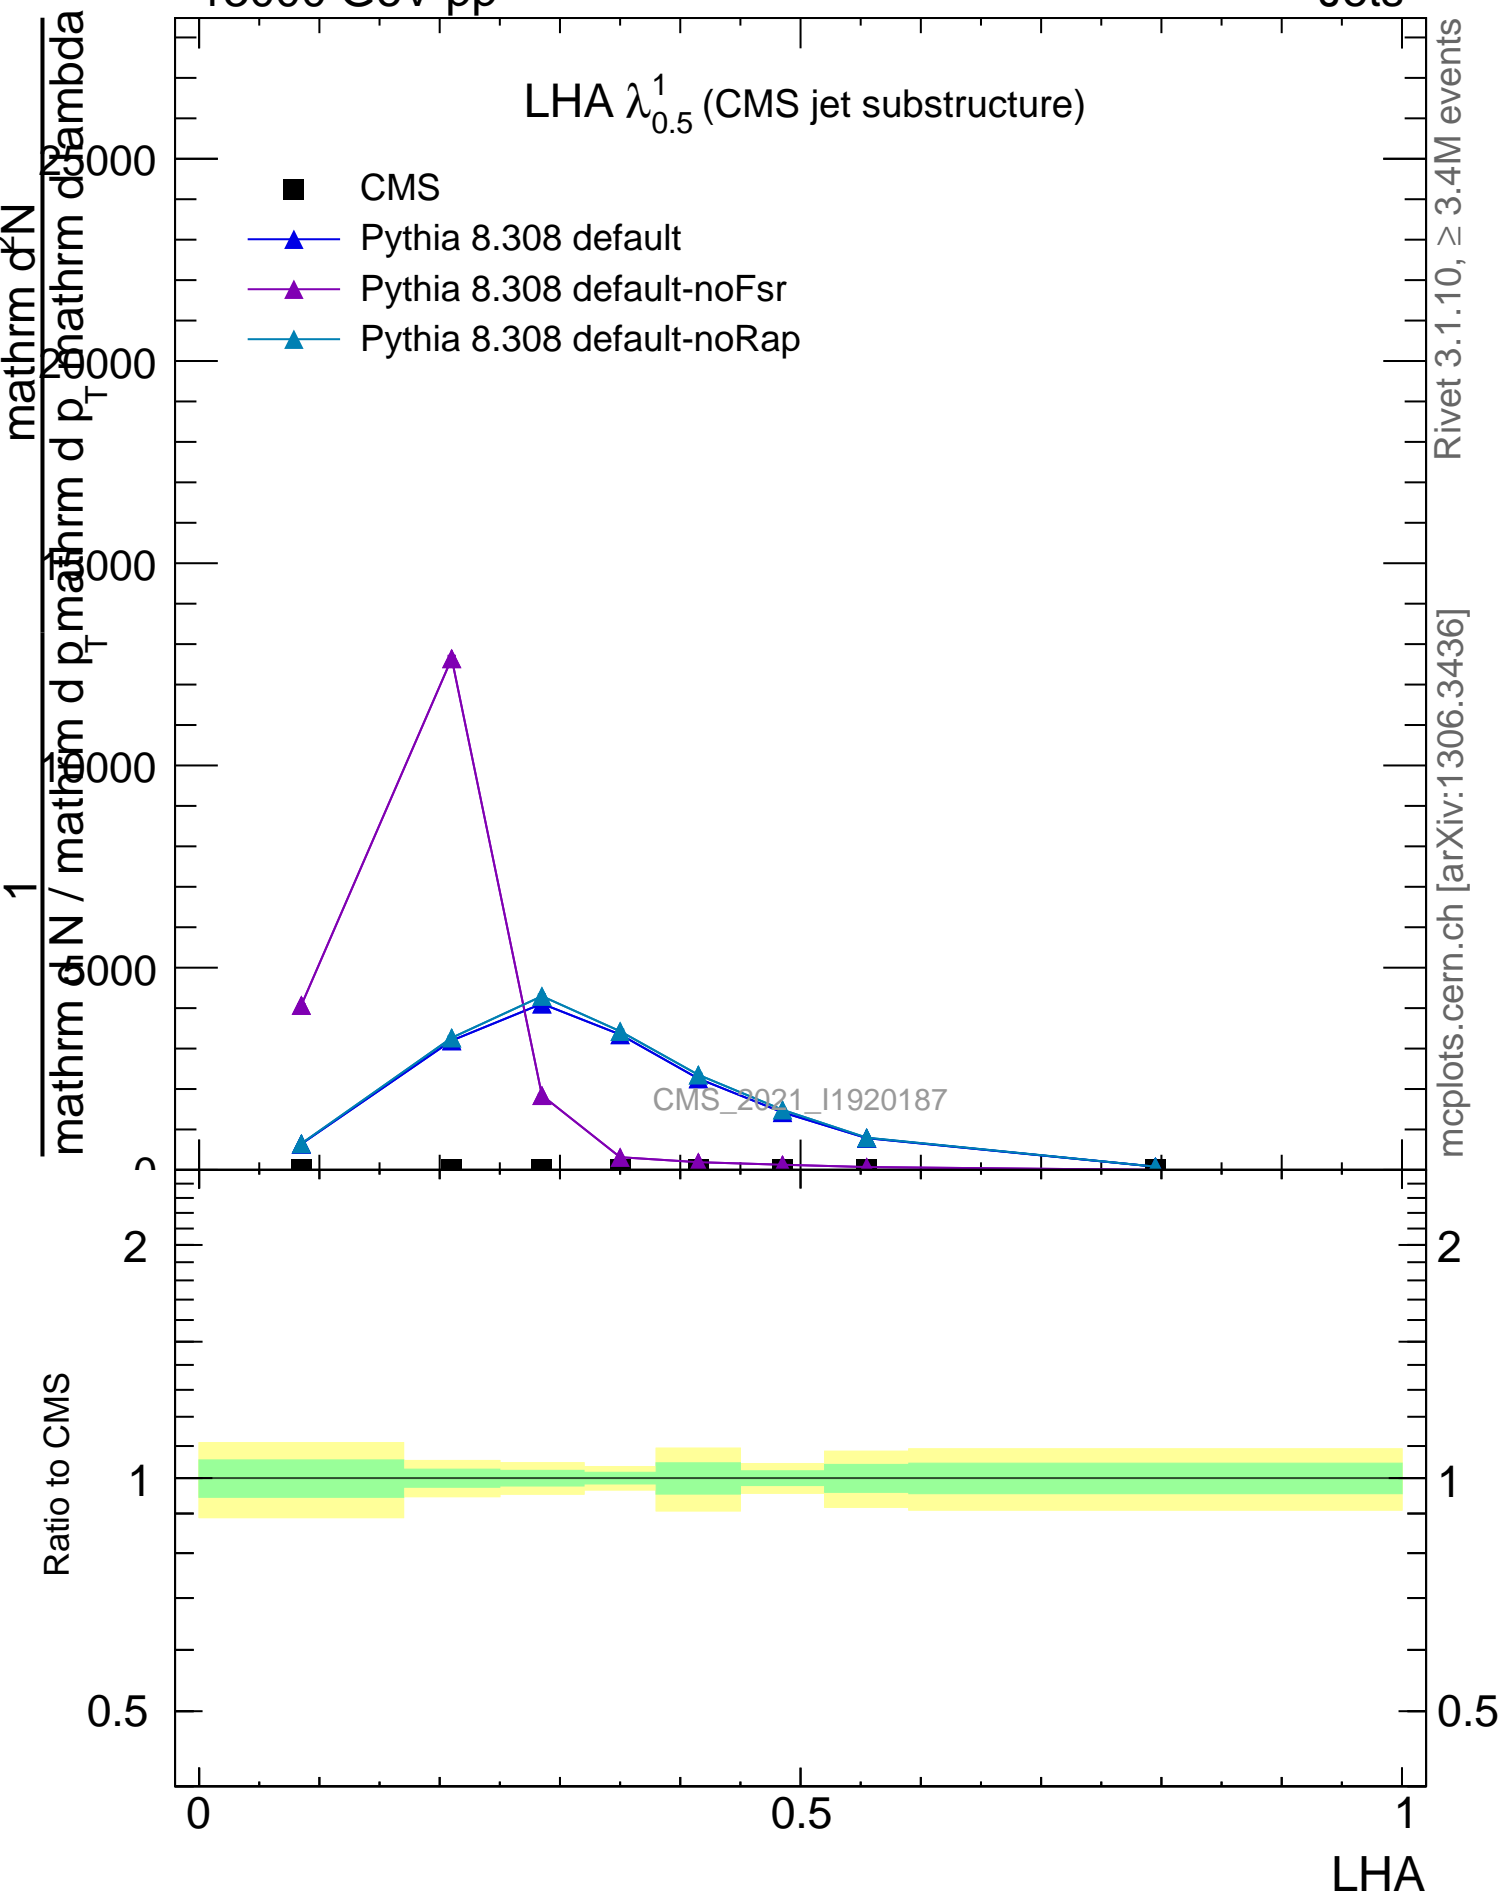

LHA $\lambda_{0.5}^1$ (CMS jet substructure)

- CMS
- ▲ Pythia 8.308 default
- ▲ Pythia 8.308 default-noFsr
- ▲ Pythia 8.308 default-noRap

mcplots.cern.ch [arXiv:1306.3436]

CMS_2021_11920187

Rivet 3.1.10, $\geq 3.4M$ events