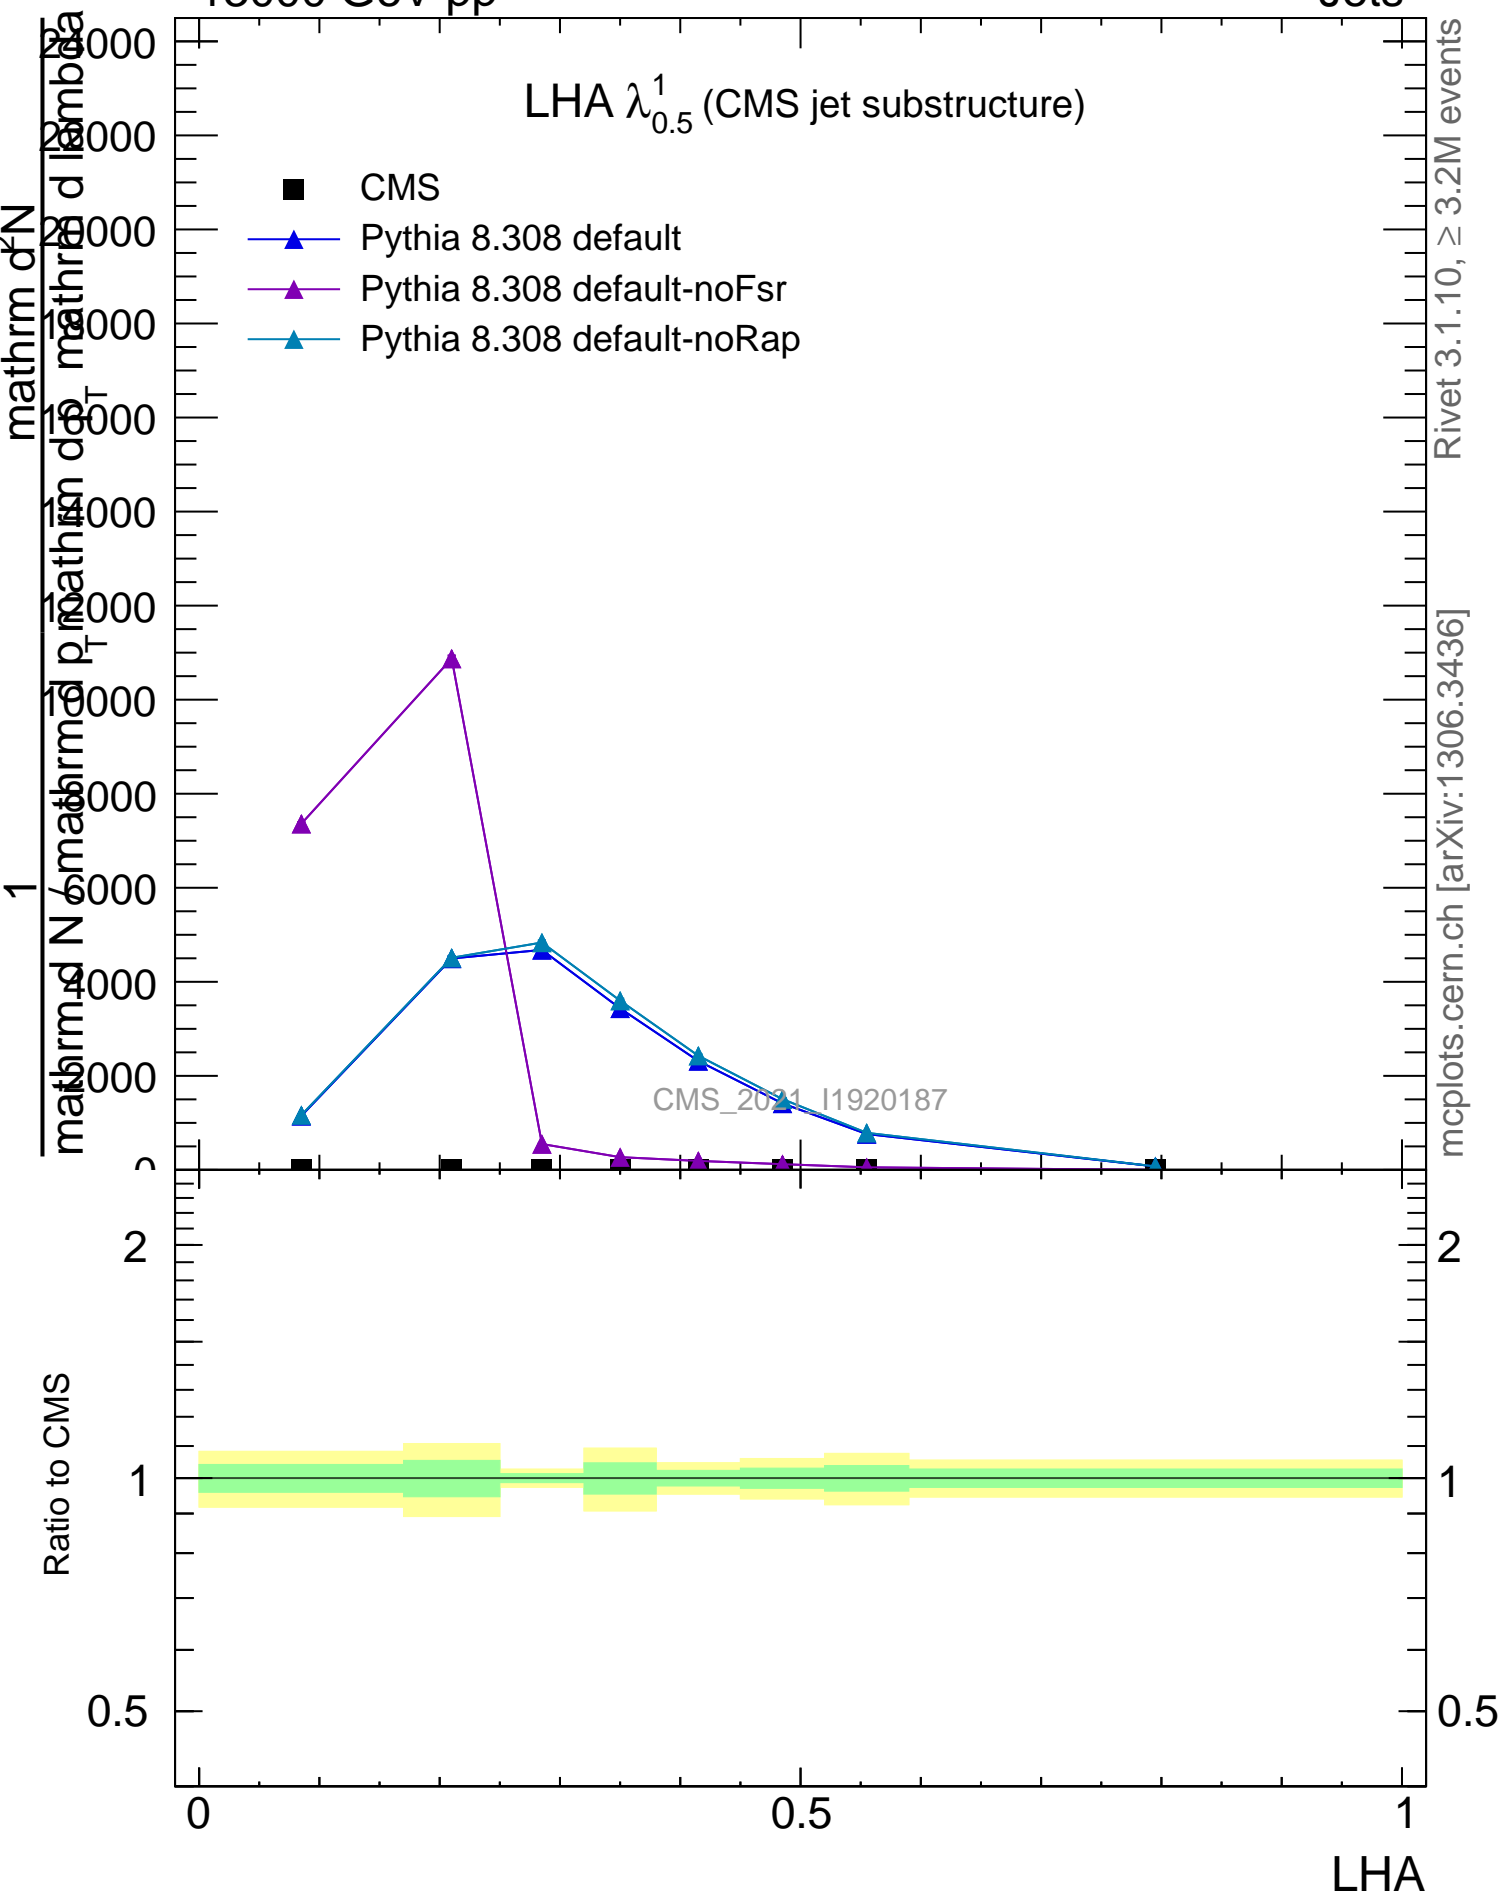

LHA $\lambda_{0.5}^1$ (CMS jet substructure)

- CMS
- ▲ Pythia 8.308 default
- ▲ Pythia 8.308 default-noFsr
- ▲ Pythia 8.308 default-noRap

mcplots.cern.ch [arXiv:1306.3436]

Rivet 3.1.10, ≥ 3.2M events