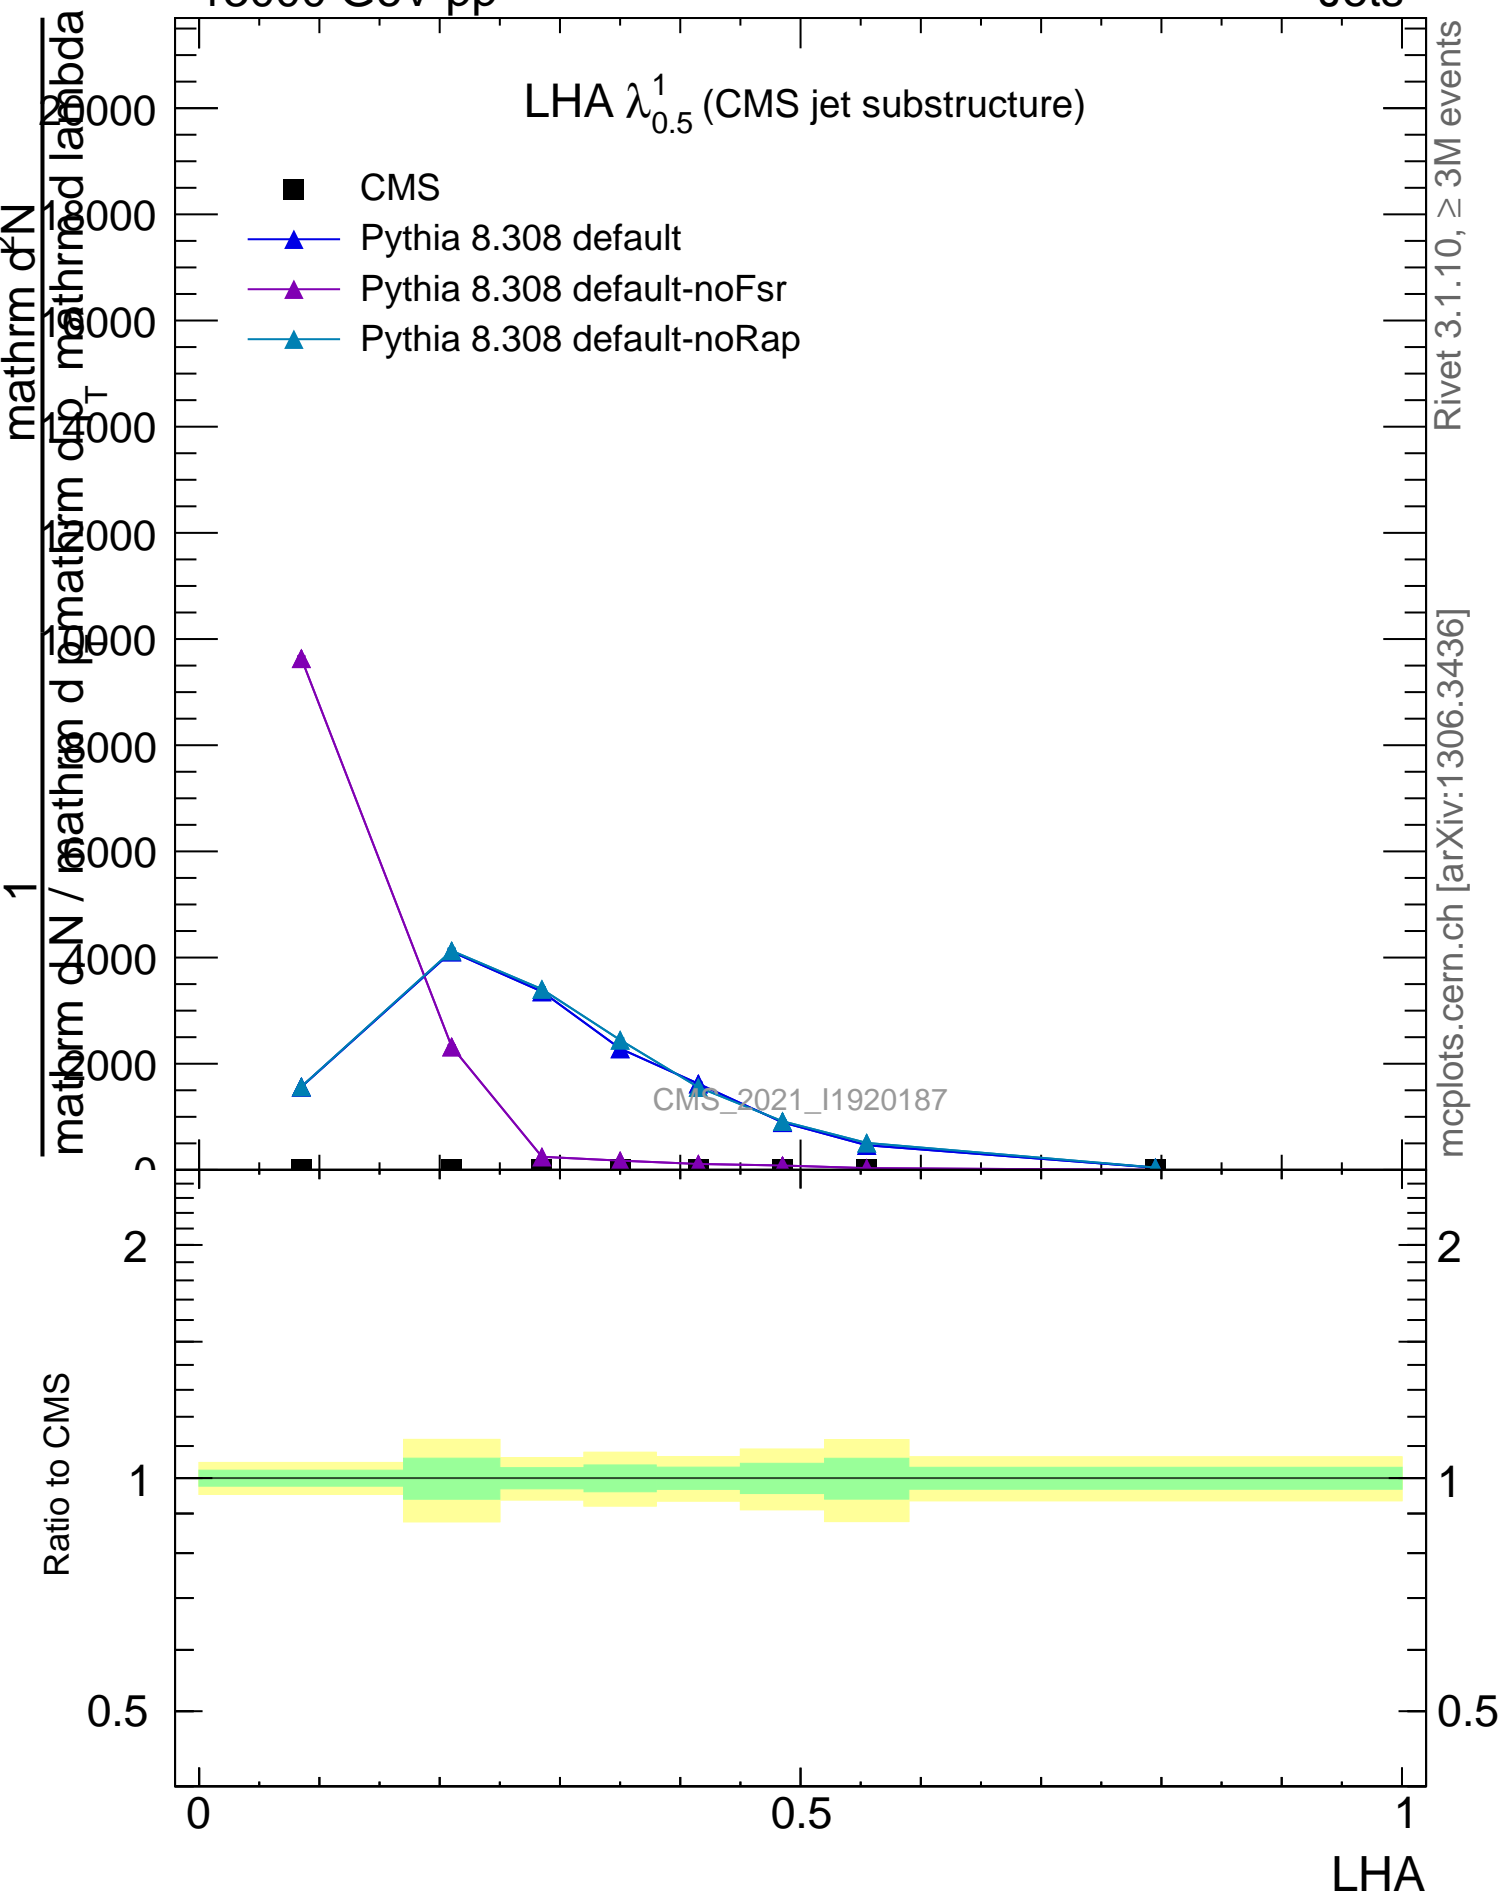

LHA $\lambda_{0.5}^1$ (CMS jet substructure)

- CMS
- ▲ Pythia 8.308 default
- ▲ Pythia 8.308 default-noFsr
- ▲ Pythia 8.308 default-noRap

mcplots.cern.ch [arXiv:1306.3436]

Rivet 3.1.10, $\geq 3M$ events

CMS_2021_I1920187