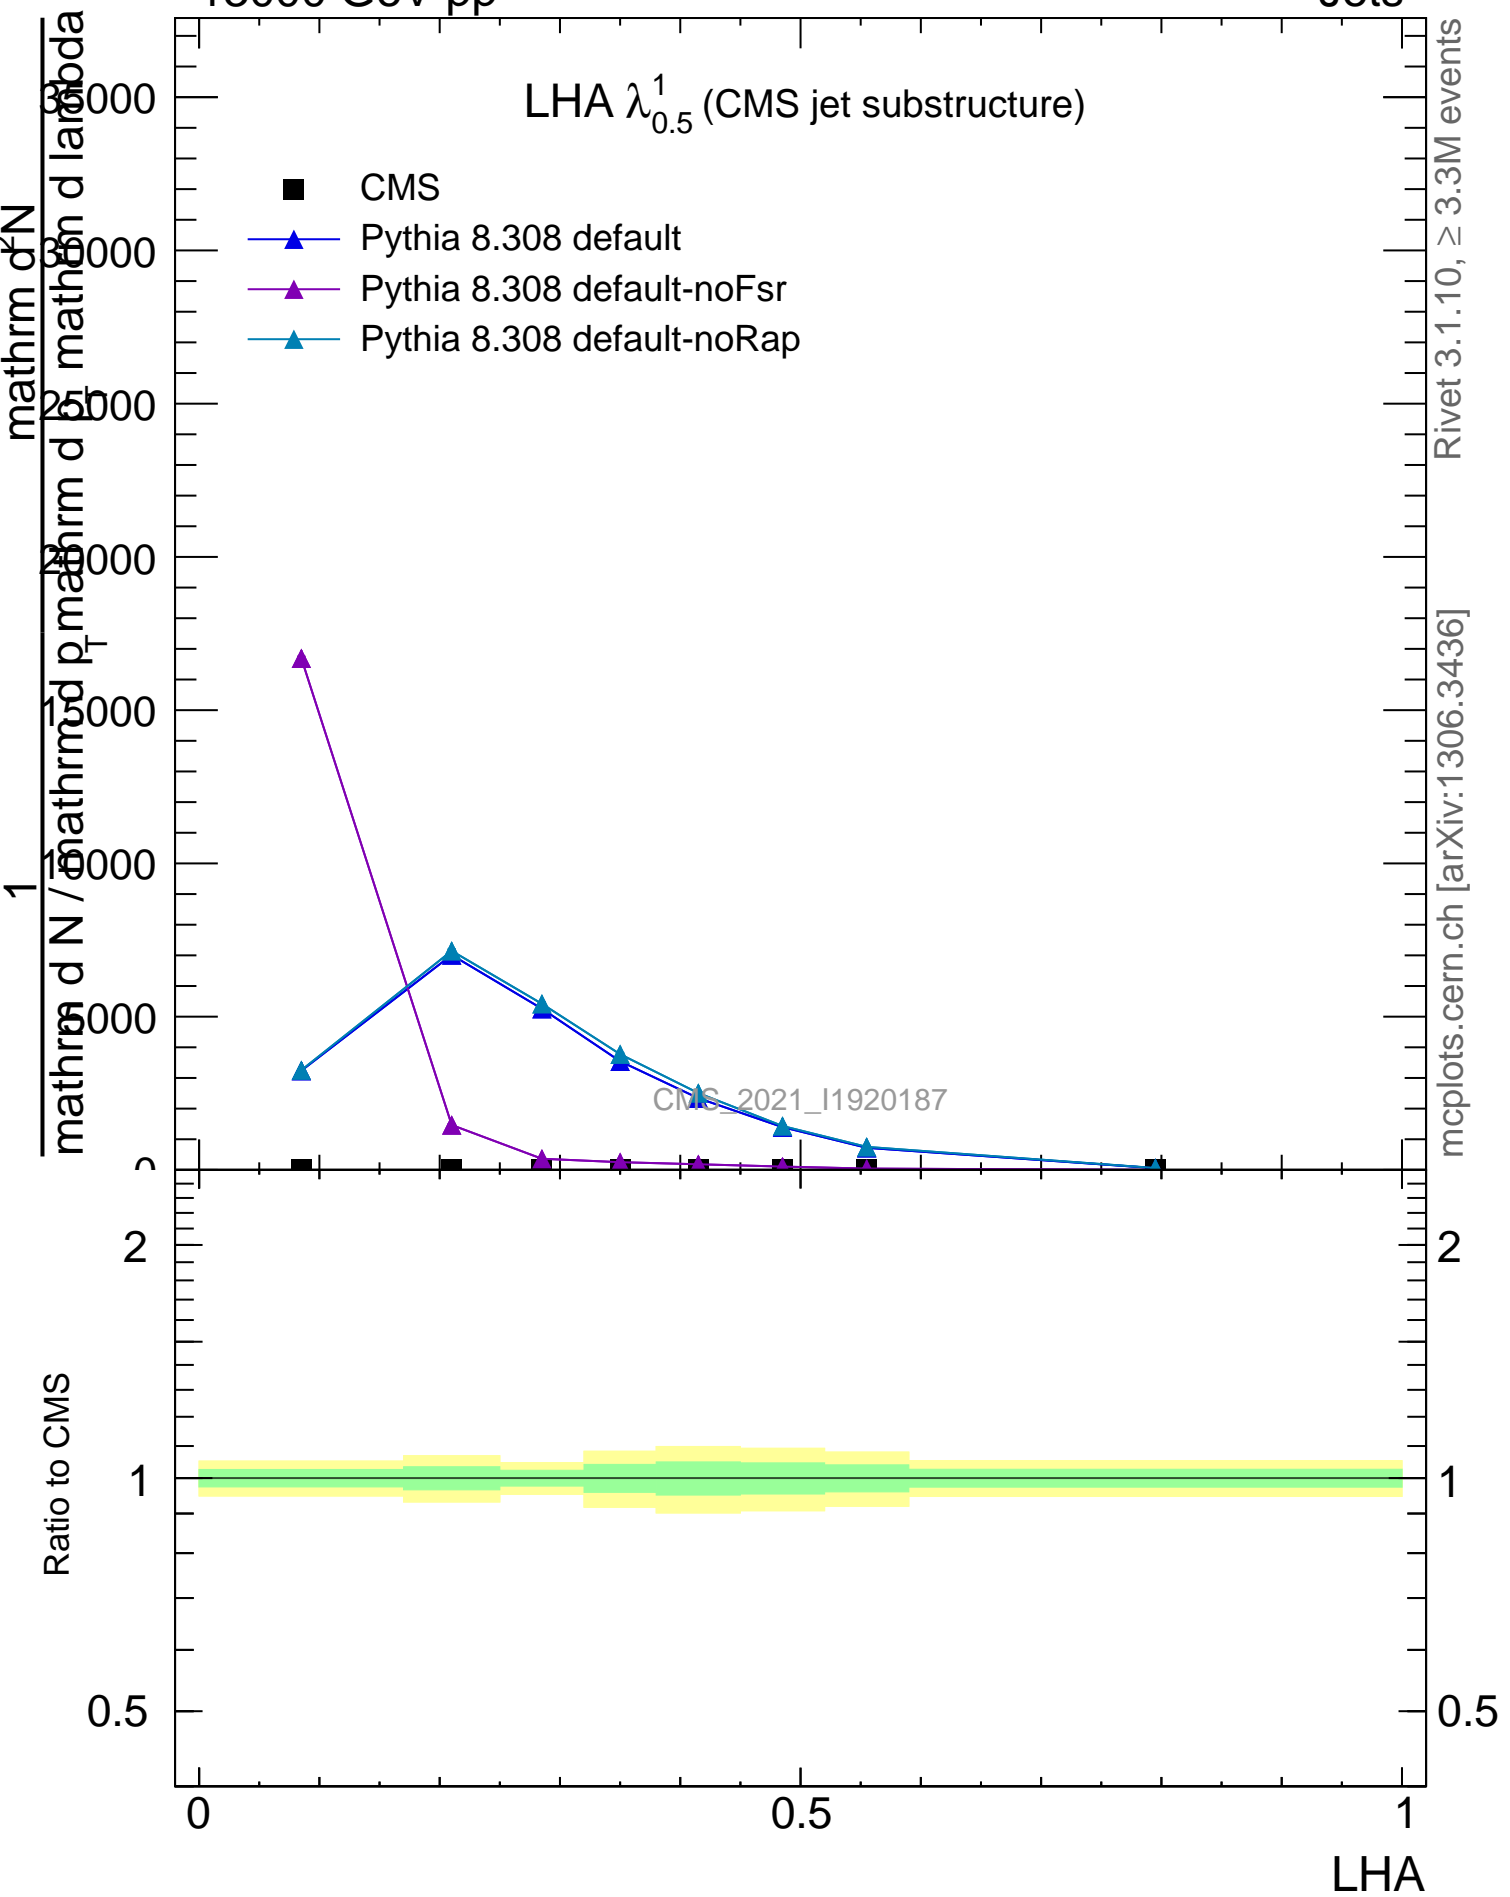

LHA $\lambda_{0.5}^1$ (CMS jet substructure)

- CMS
- ▲ Pythia 8.308 default
- ▲ Pythia 8.308 default-noFsr
- ▲ Pythia 8.308 default-noRap

Rivet 3.1.10, ≥ 3.3M events
mcplots.cern.ch [arXiv:1306.3436]

CMS_2021_11920187