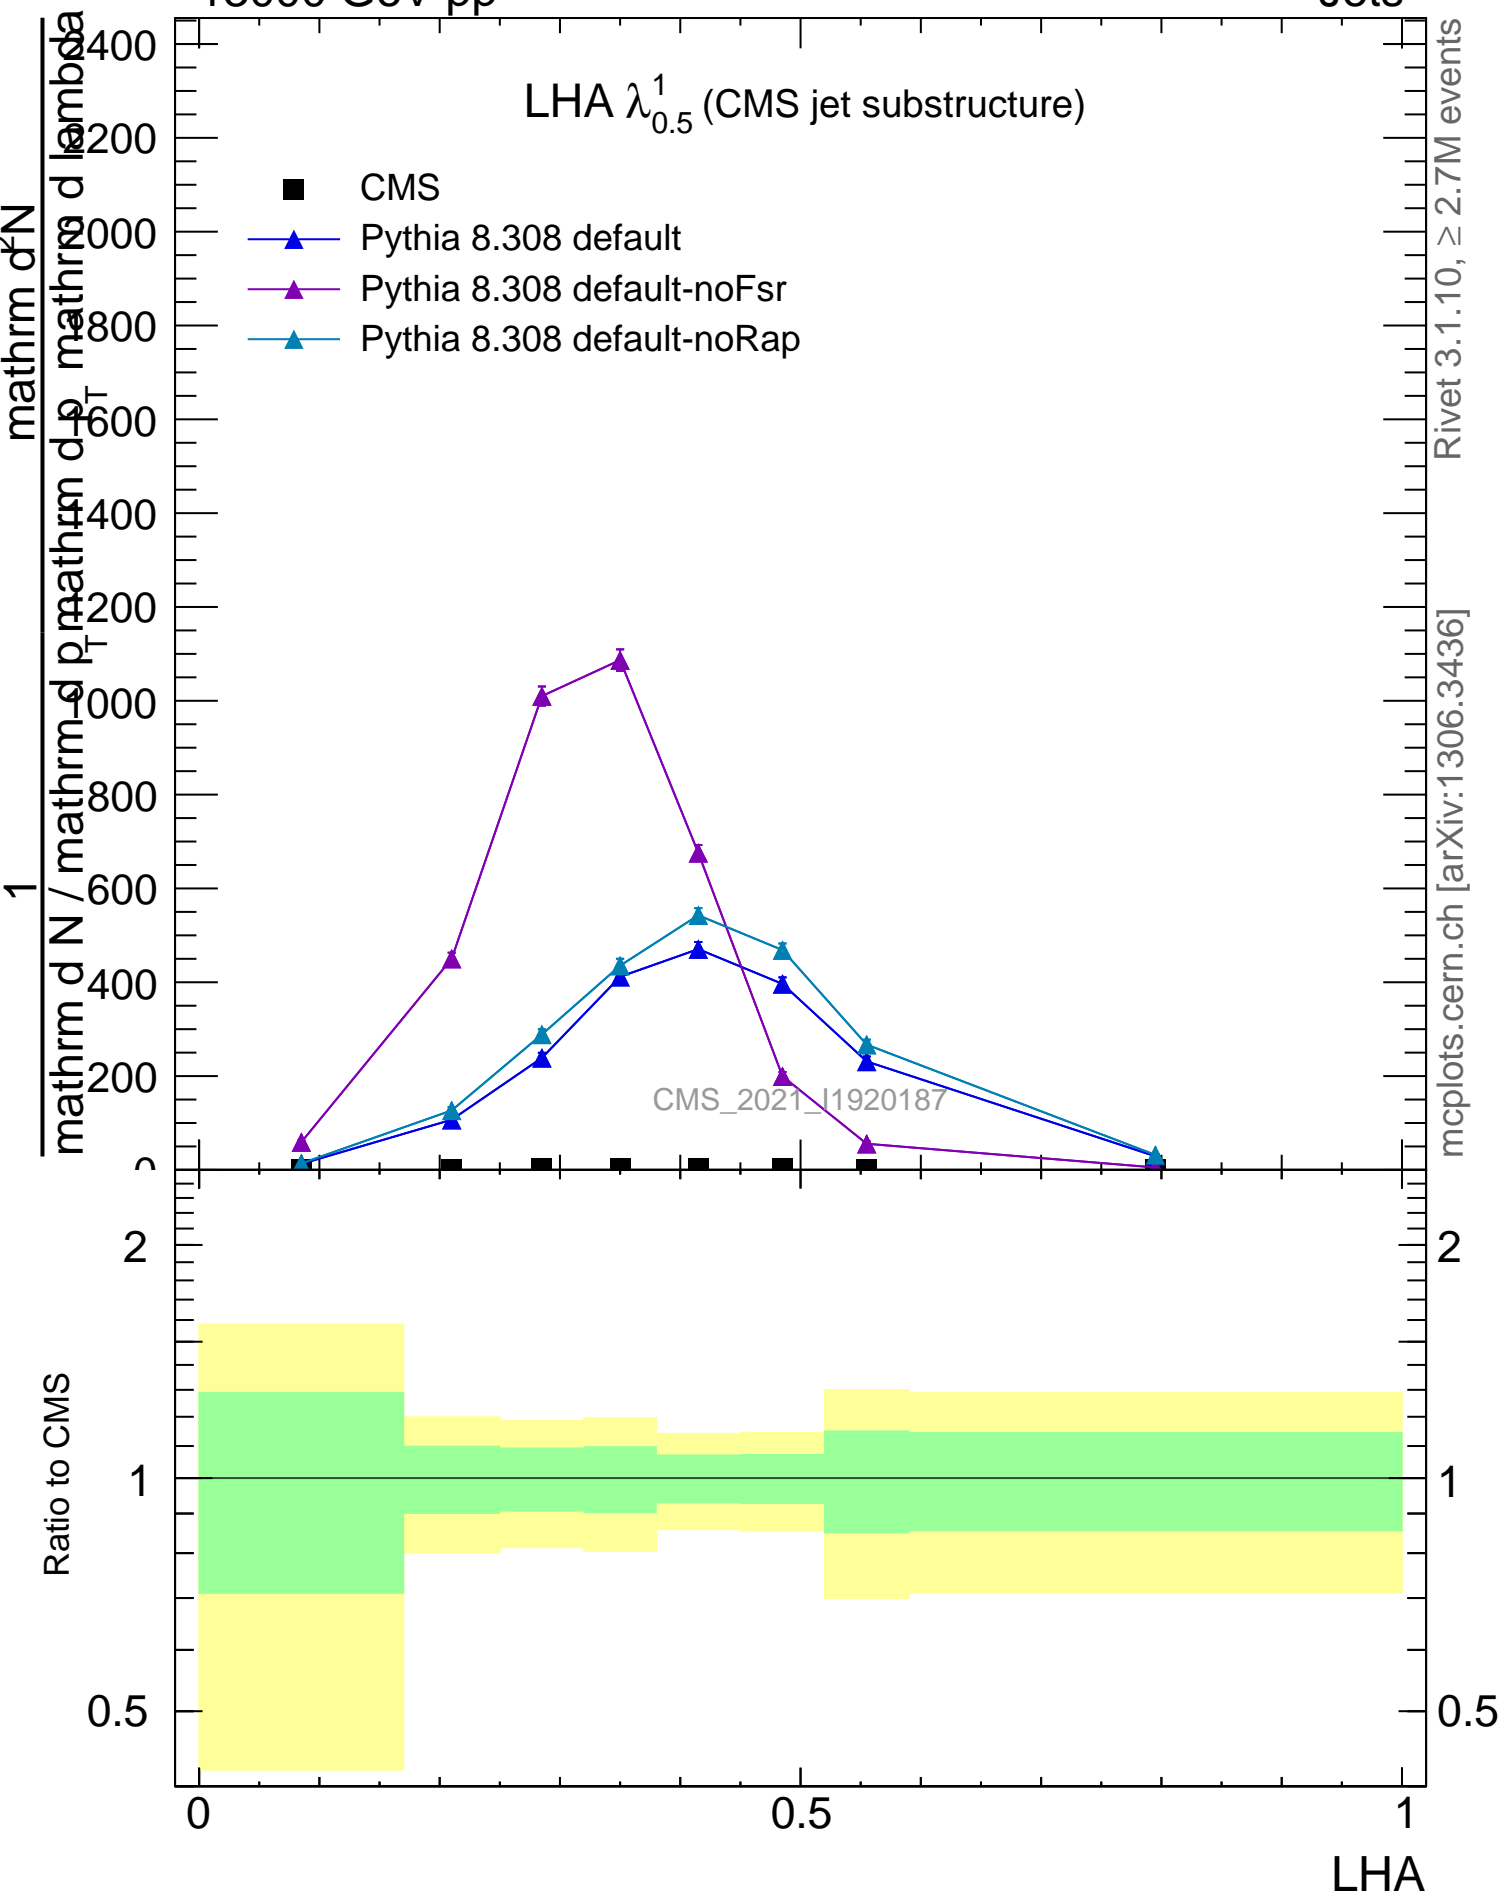

LHA $\lambda_{0.5}^1$ (CMS jet substructure)

- CMS
- ▲ Pythia 8.308 default
- ▲ Pythia 8.308 default-noFsr
- ▲ Pythia 8.308 default-noRap

Rivet 3.1.10, ≥ 2.7M events

mcplots.cern.ch [arXiv:1306.3436]

2

1

0.5

LHA