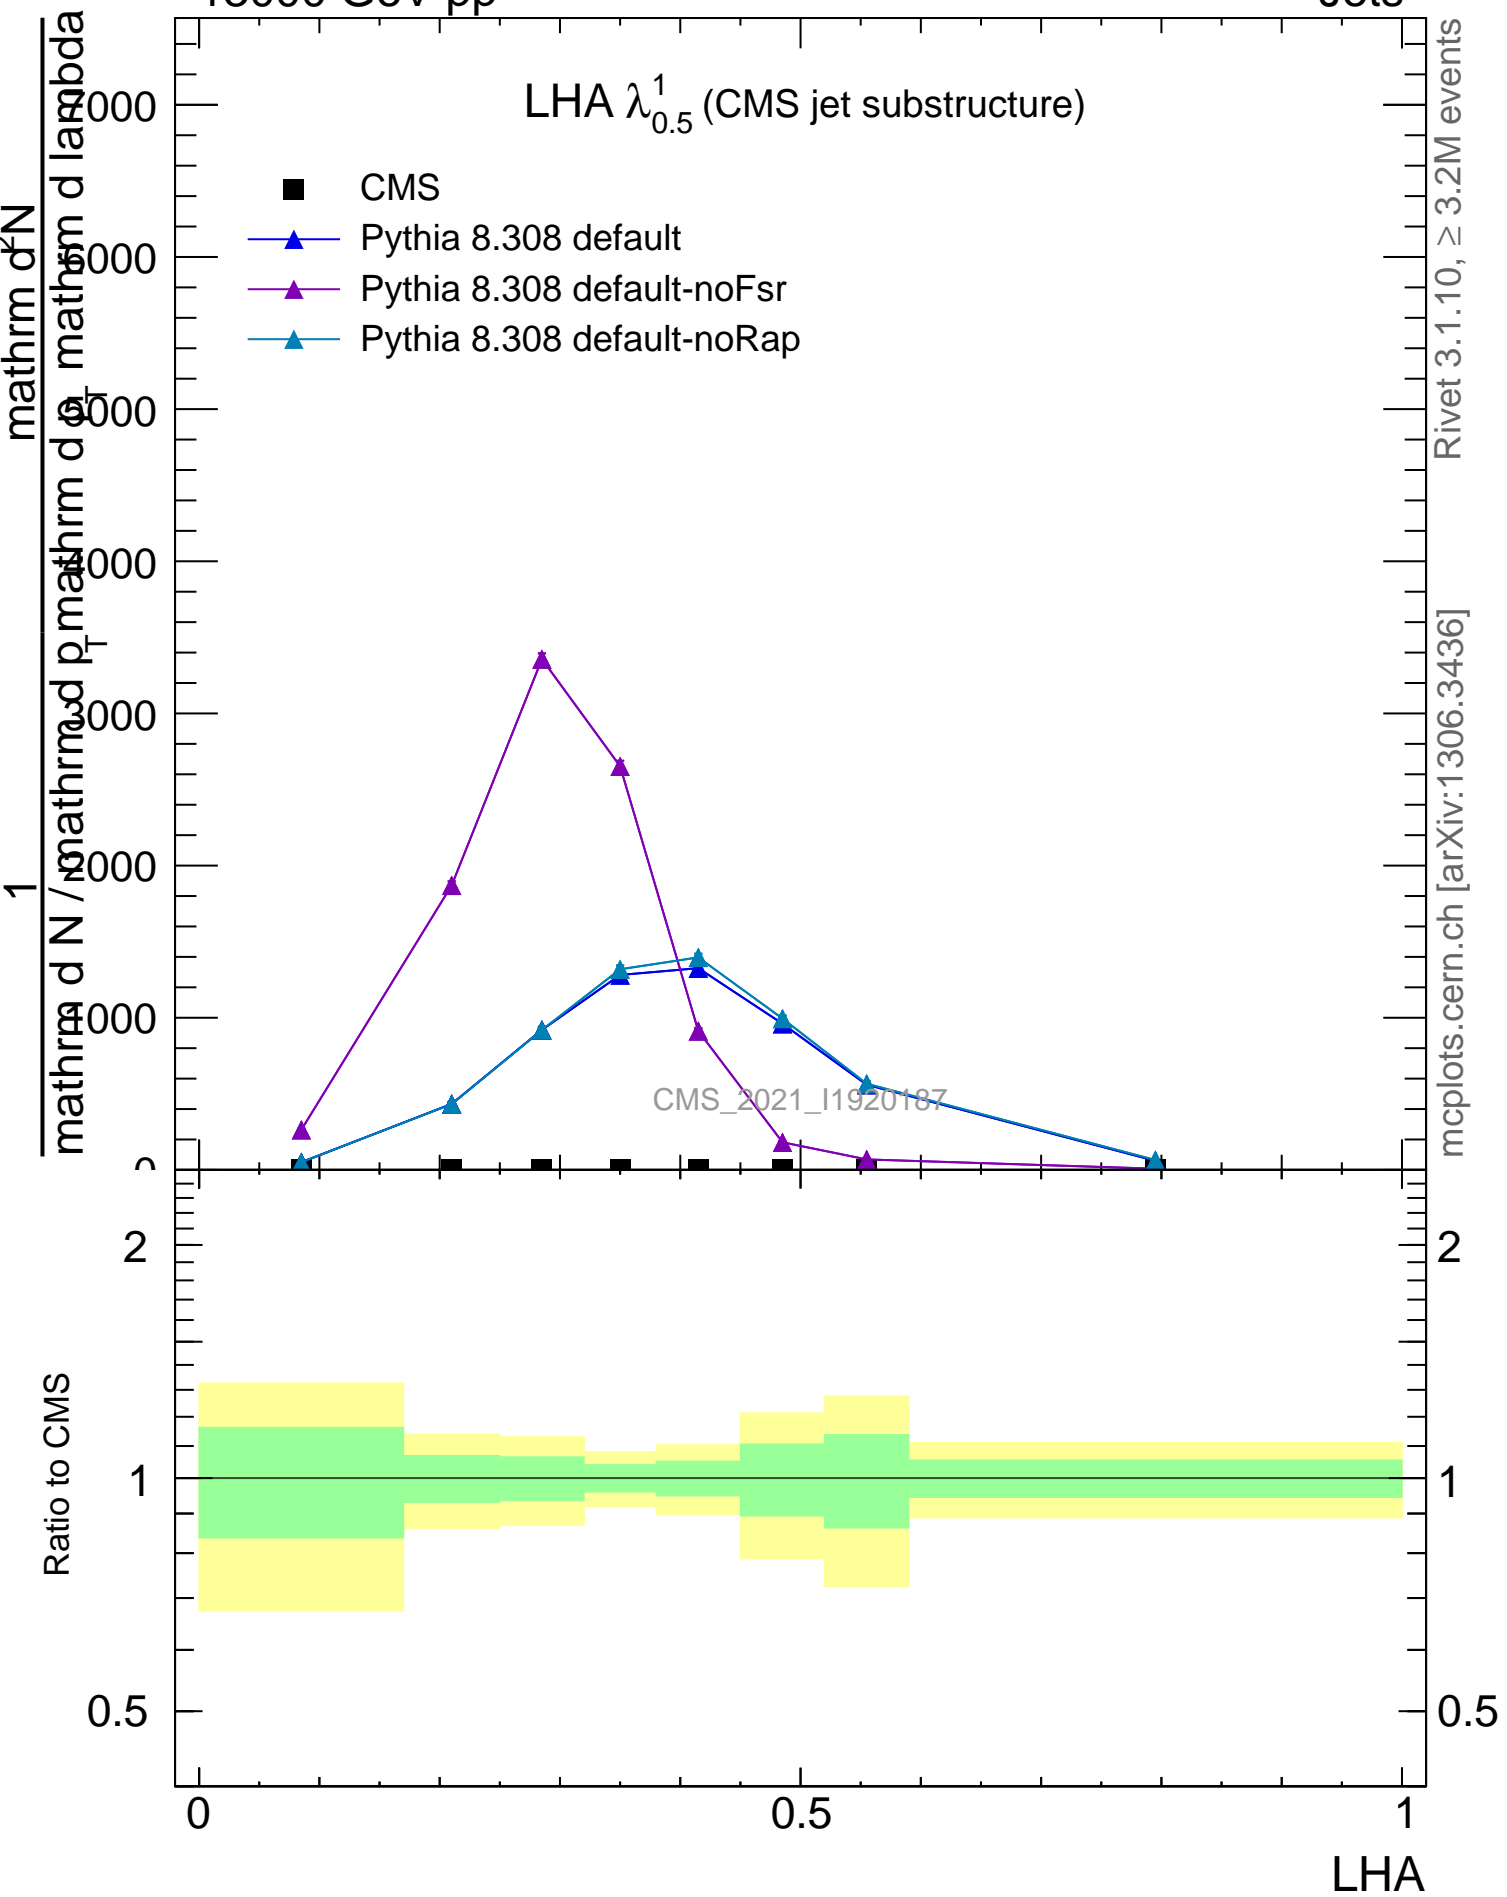

LHA  $\lambda_{0.5}^1$  (CMS jet substructure)

- CMS
- ▲ Pythia 8.308 default
- ▲ Pythia 8.308 default-noFsr
- ▲ Pythia 8.308 default-noRap

mcplots.cern.ch [arXiv:1306.3436]

CMS\_2021\_I1920187

Rivet 3.1.10,  $\geq 3.2M$  events