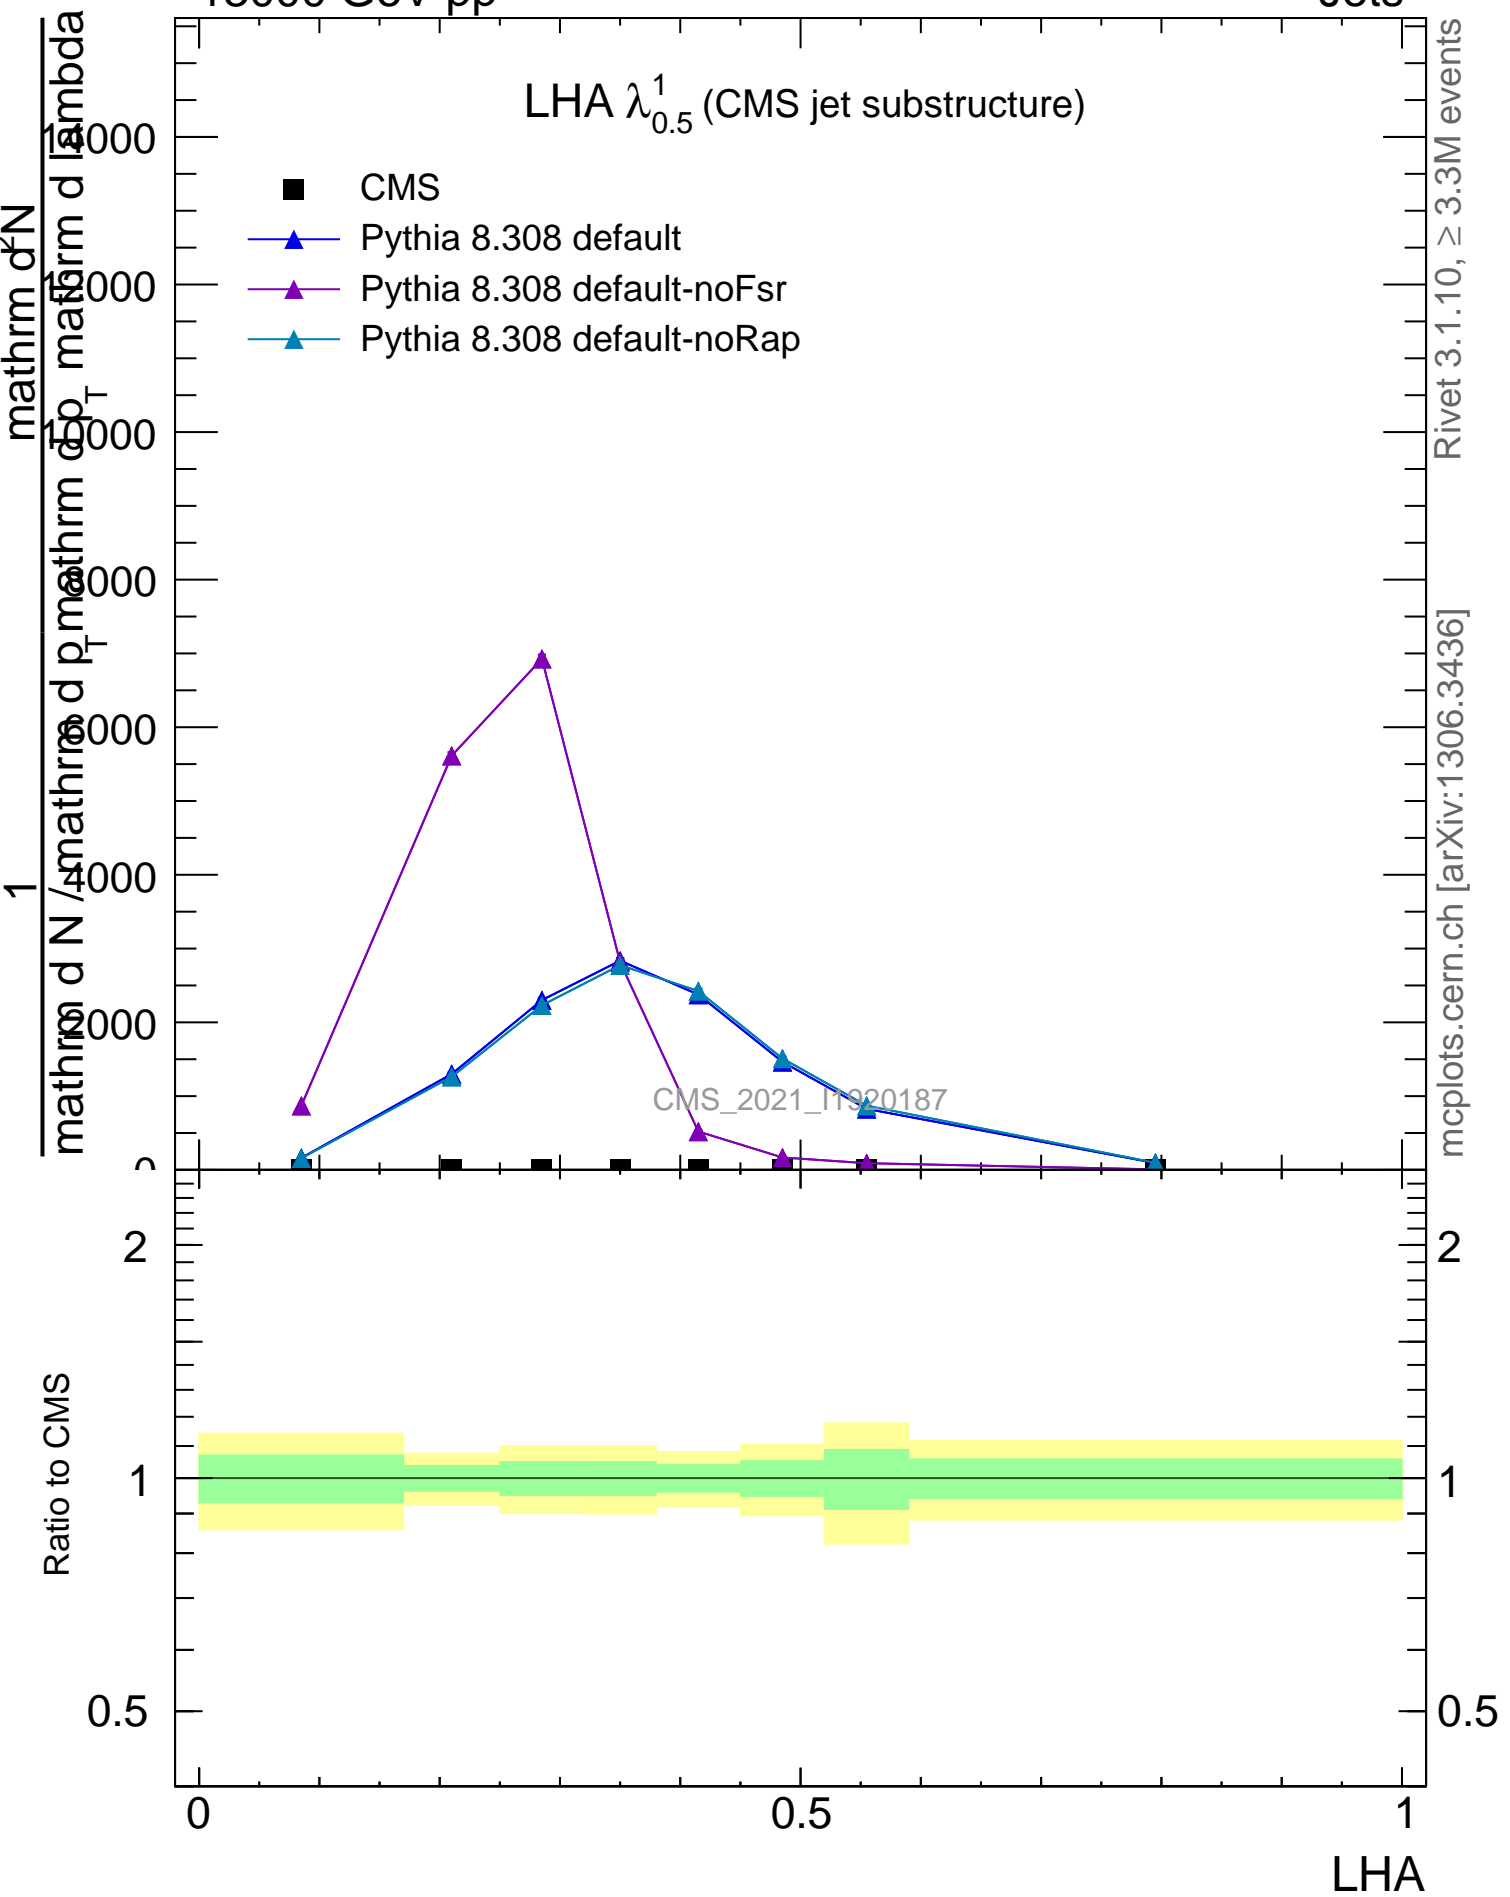

LHA $\lambda_{0.5}^1$ (CMS jet substructure)

- CMS
- ▲ Pythia 8.308 default
- ▲ Pythia 8.308 default-noFsr
- ▲ Pythia 8.308 default-noRap

CMS_2021_11920187

mcplots.cern.ch [arXiv:1306.3436]

Rivet 3.1.10, $\geq 3.3M$ events