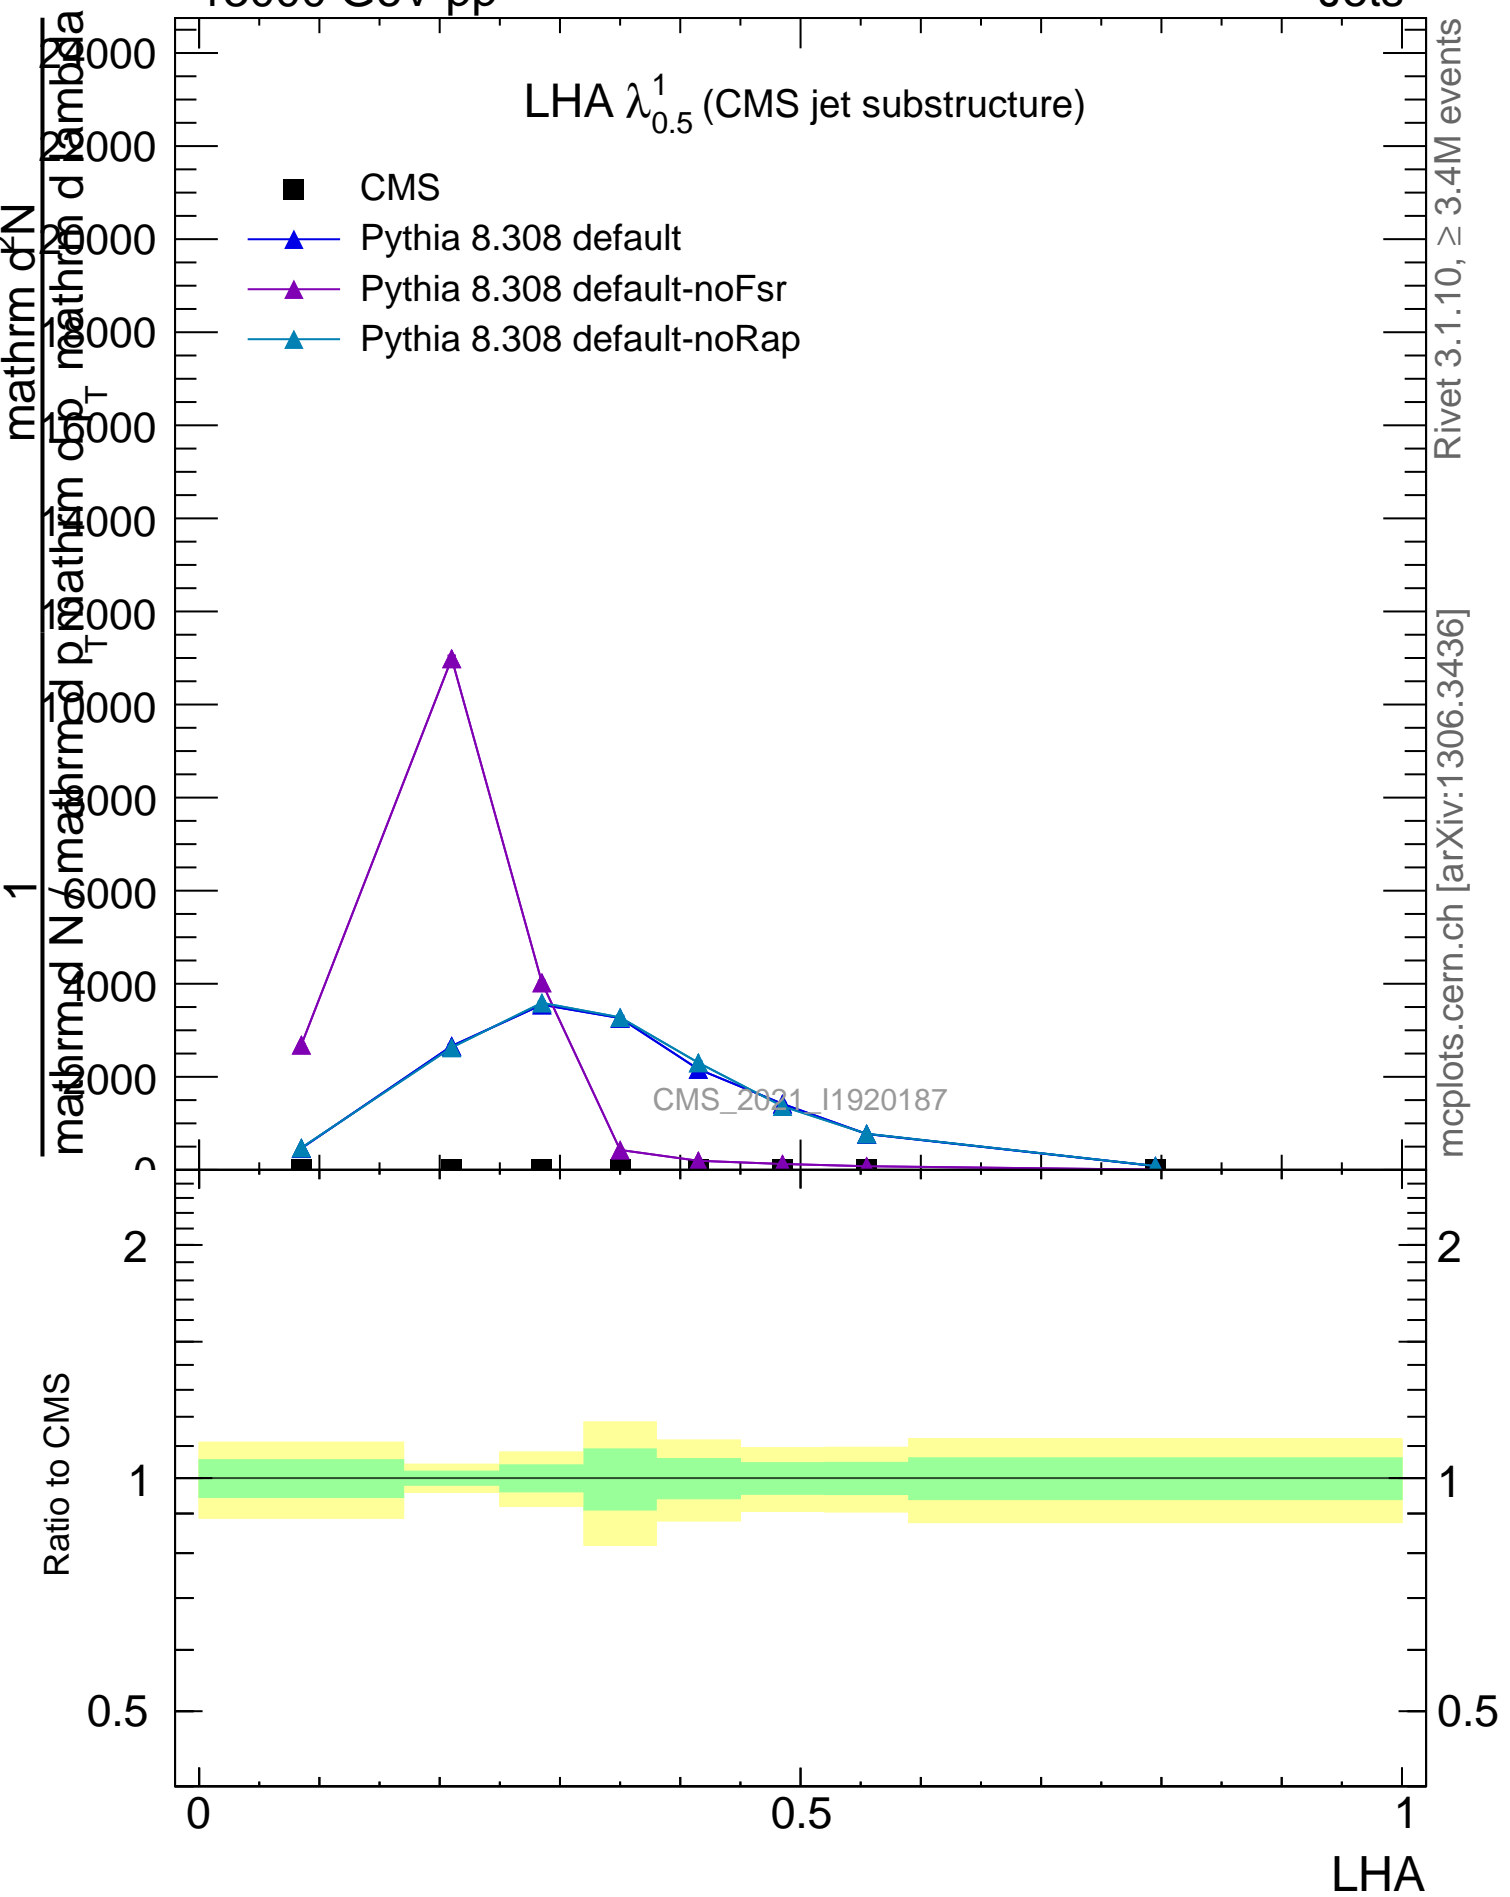

LHA $\lambda_{0.5}^1$ (CMS jet substructure)

- CMS
- ▲ Pythia 8.308 default
- ▲ Pythia 8.308 default-noFsr
- ▲ Pythia 8.308 default-noRap

CMS_2021_11920187