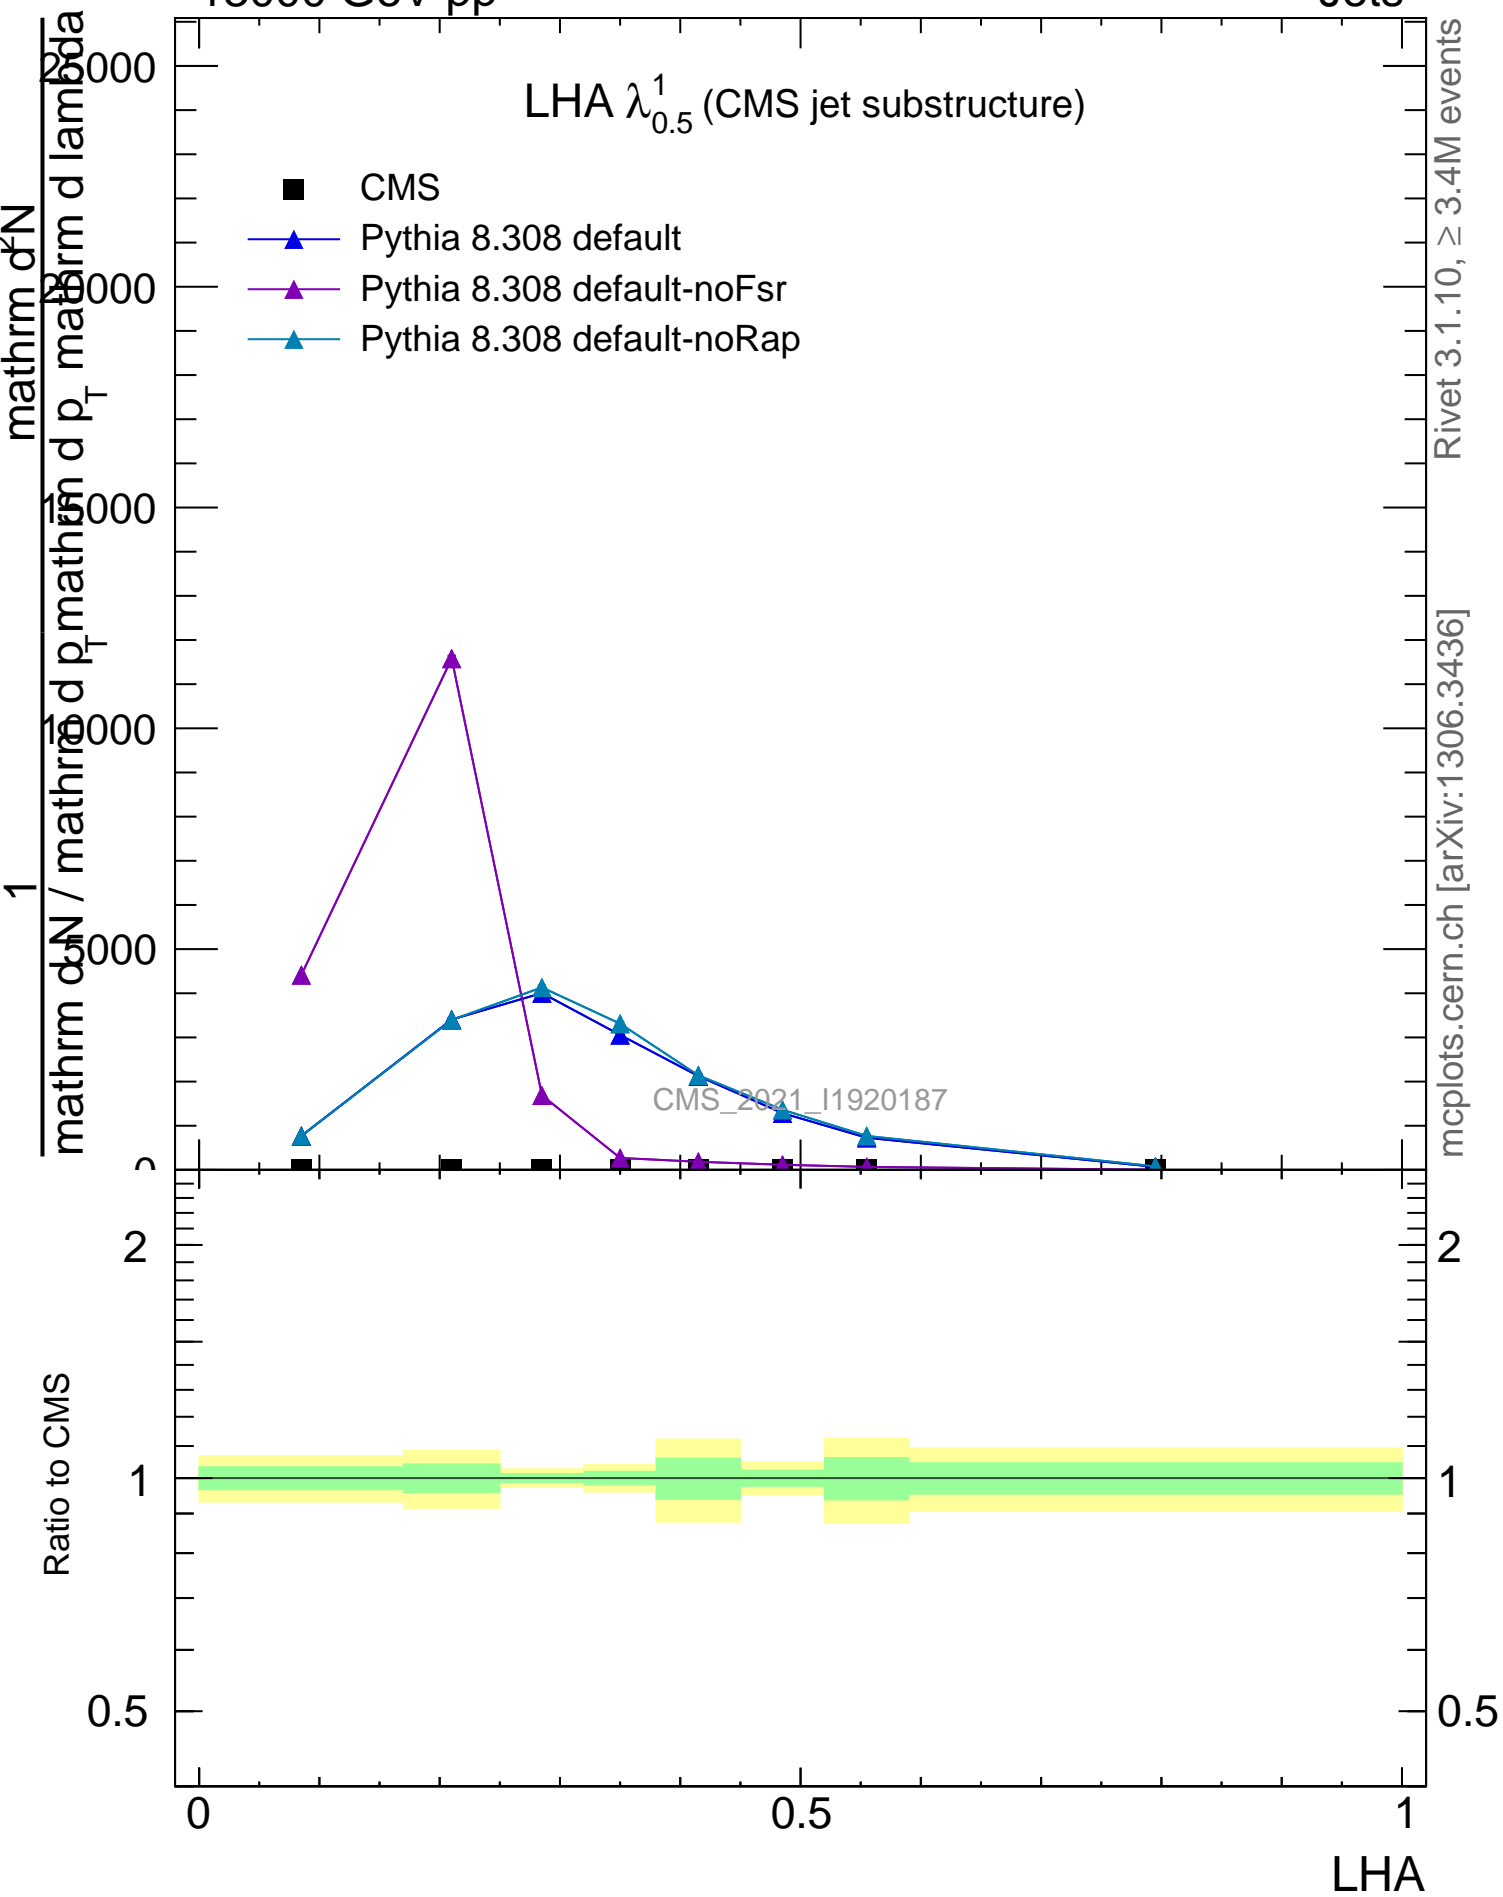

LHA  $\lambda_{0.5}^1$  (CMS jet substructure)

- CMS
- ▲ Pythia 8.308 default
- ▲ Pythia 8.308 default-noFsr
- ▲ Pythia 8.308 default-noRap

Rivet 3.1.10, ≥ 3.4M events  
mcplots.cern.ch [arXiv:1306.3436]

CMS\_2021\_I1920187

Ratio to CMS

LHA