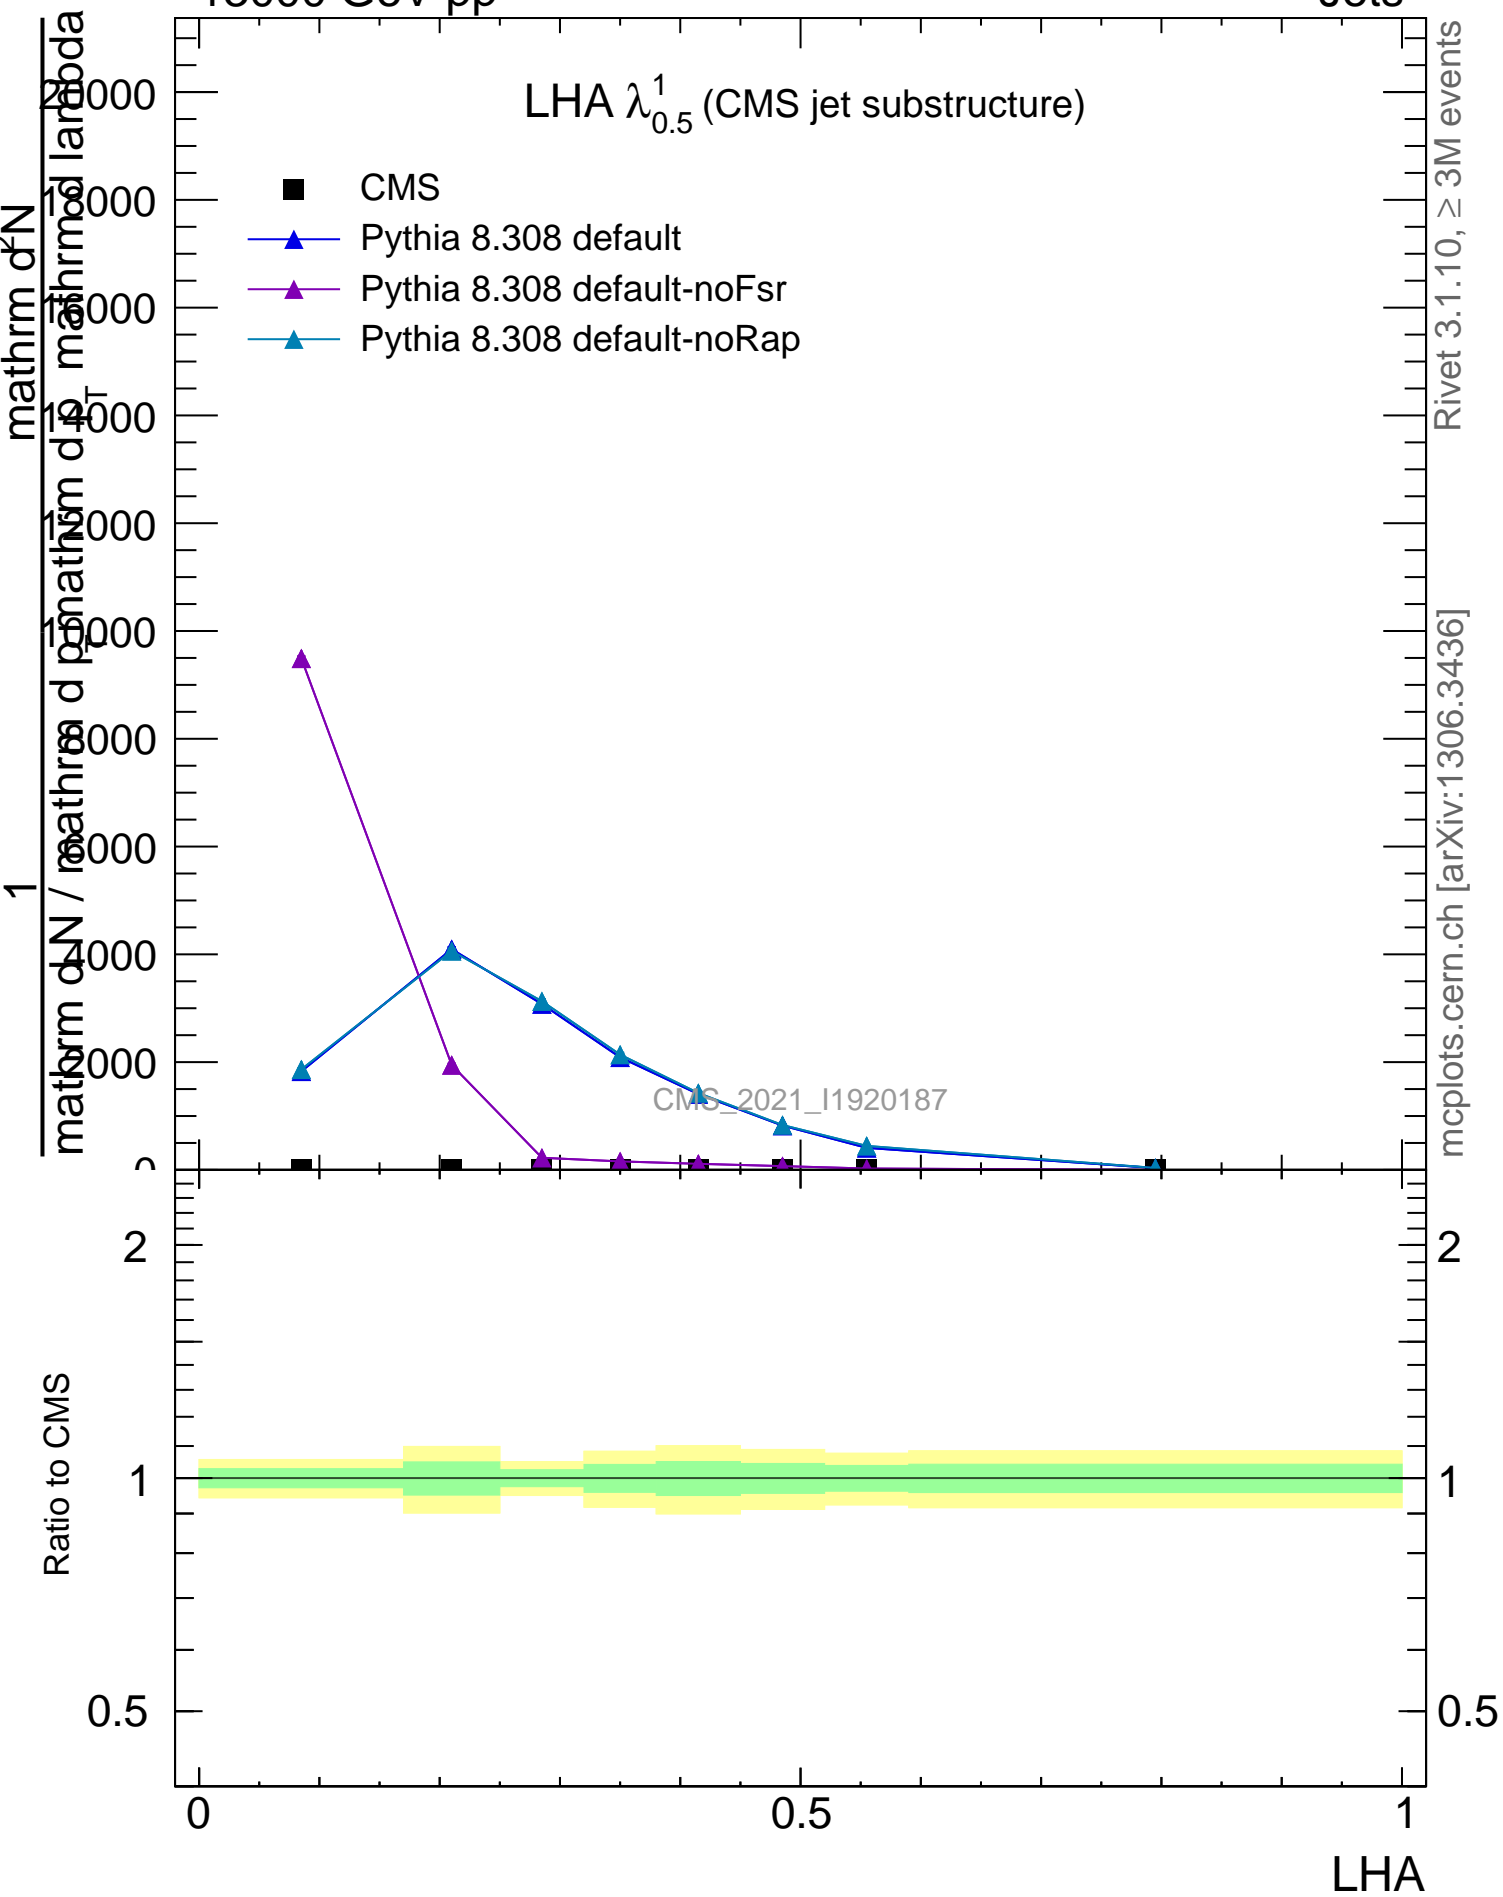

LHA $\lambda_{0.5}^1$ (CMS jet substructure)

- CMS
- ▲ Pythia 8.308 default
- ▲ Pythia 8.308 default-noFsr
- ▲ Pythia 8.308 default-noRap

mcplots.cern.ch [arXiv:1306.3436]

Rivet 3.1.10, $\geq 3M$ events

CMS_2021_I1920187

1

2

2

1

1

0.5

0.5

0

0.5

1

LHA