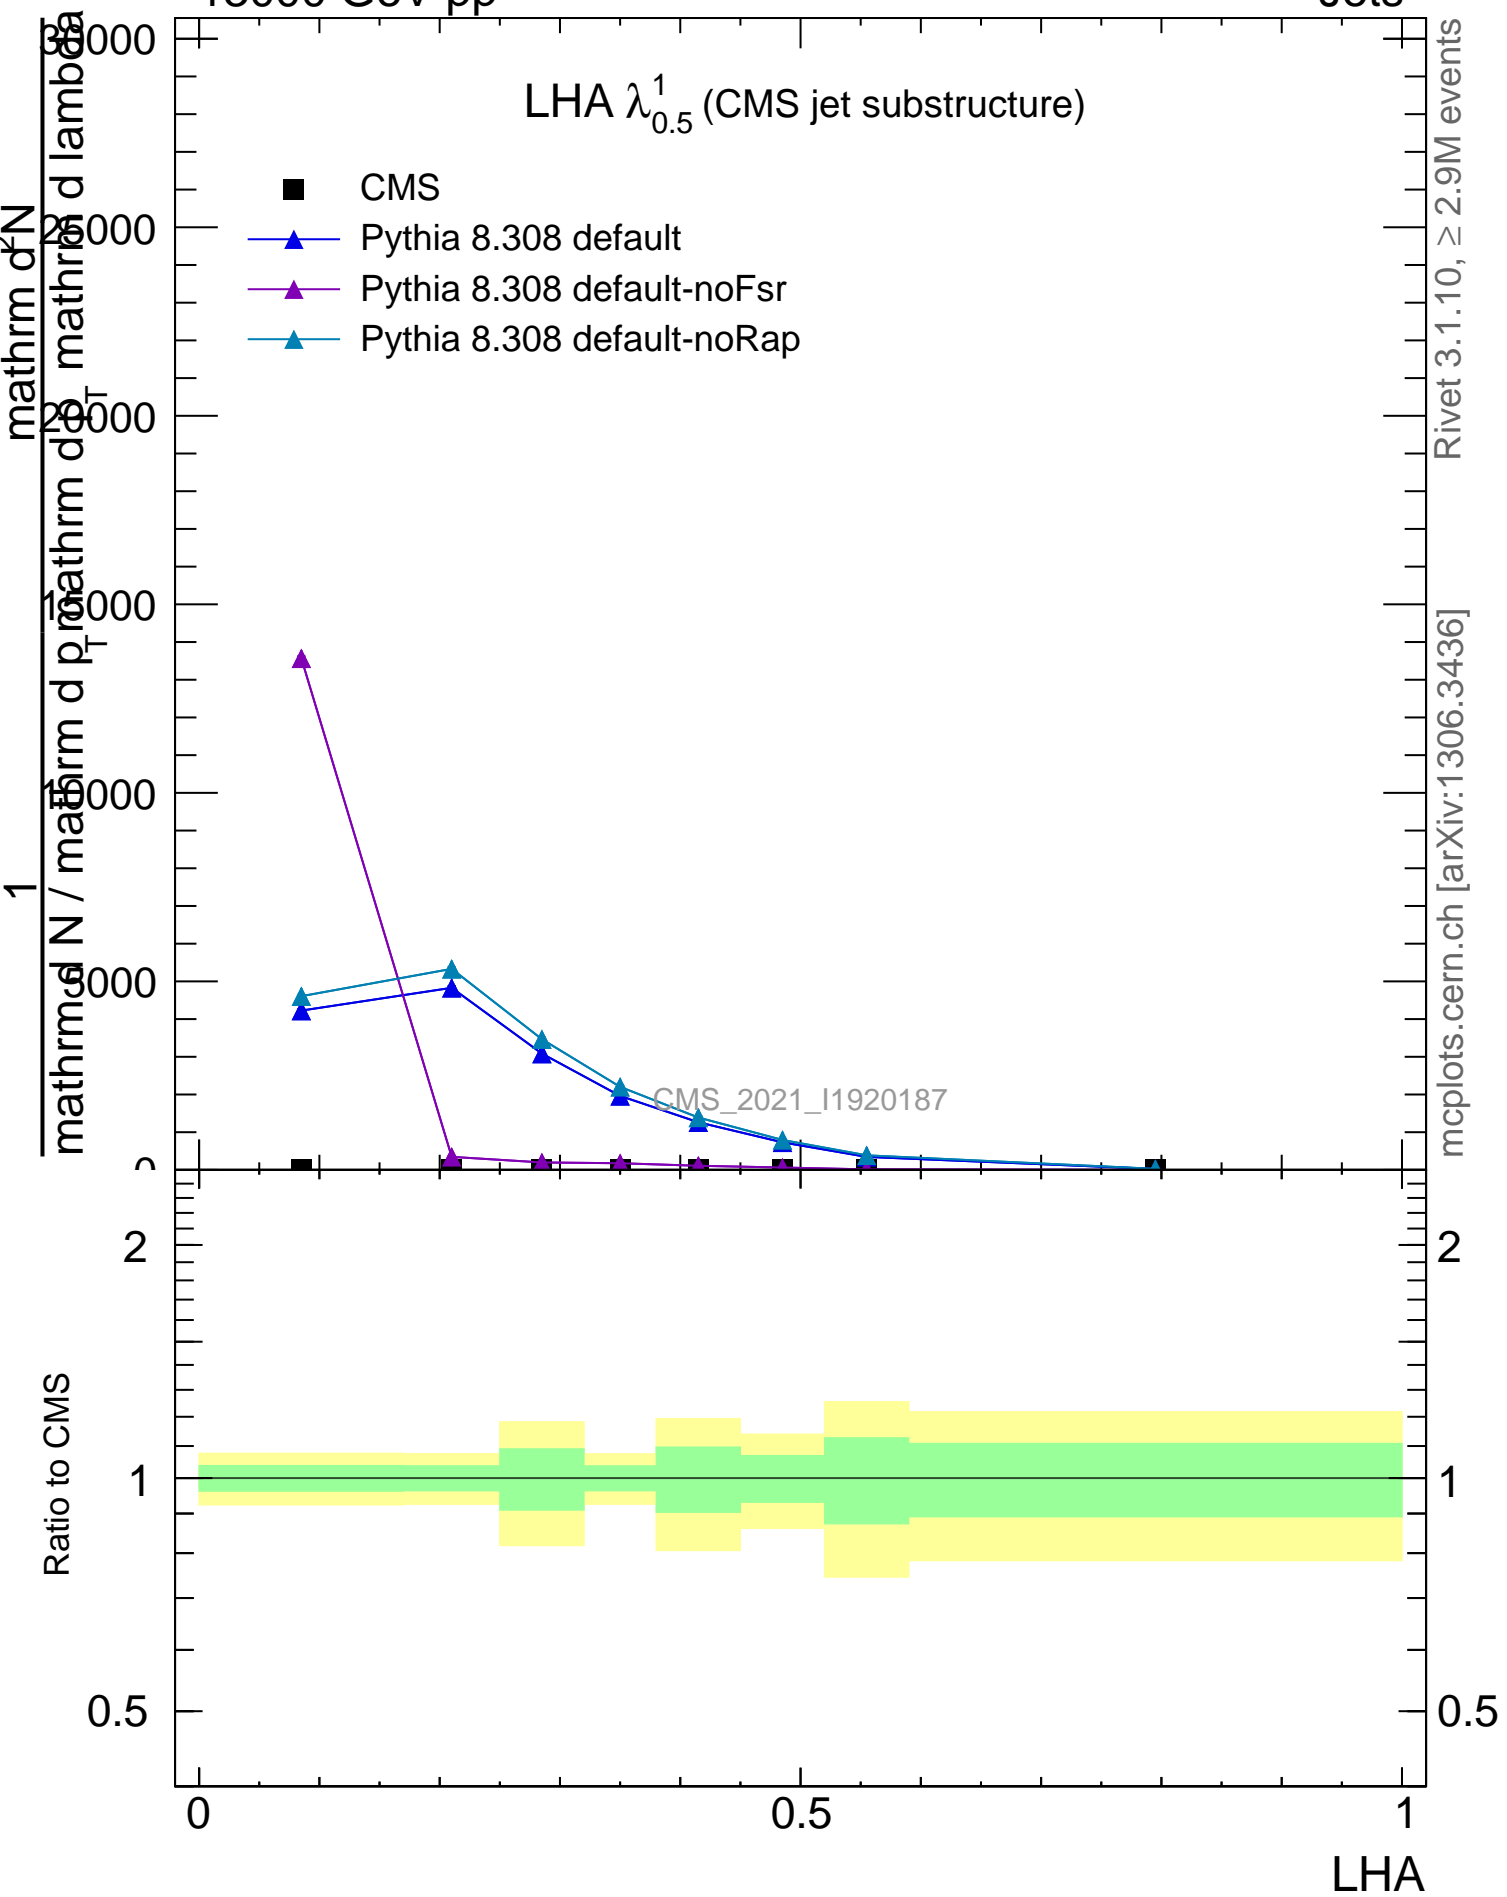

LHA $\lambda_{0.5}^1$ (CMS jet substructure)

- CMS
- ▲ Pythia 8.308 default
- ▲ Pythia 8.308 default-noFsr
- ▲ Pythia 8.308 default-noRap

CMS_2021_I1920187