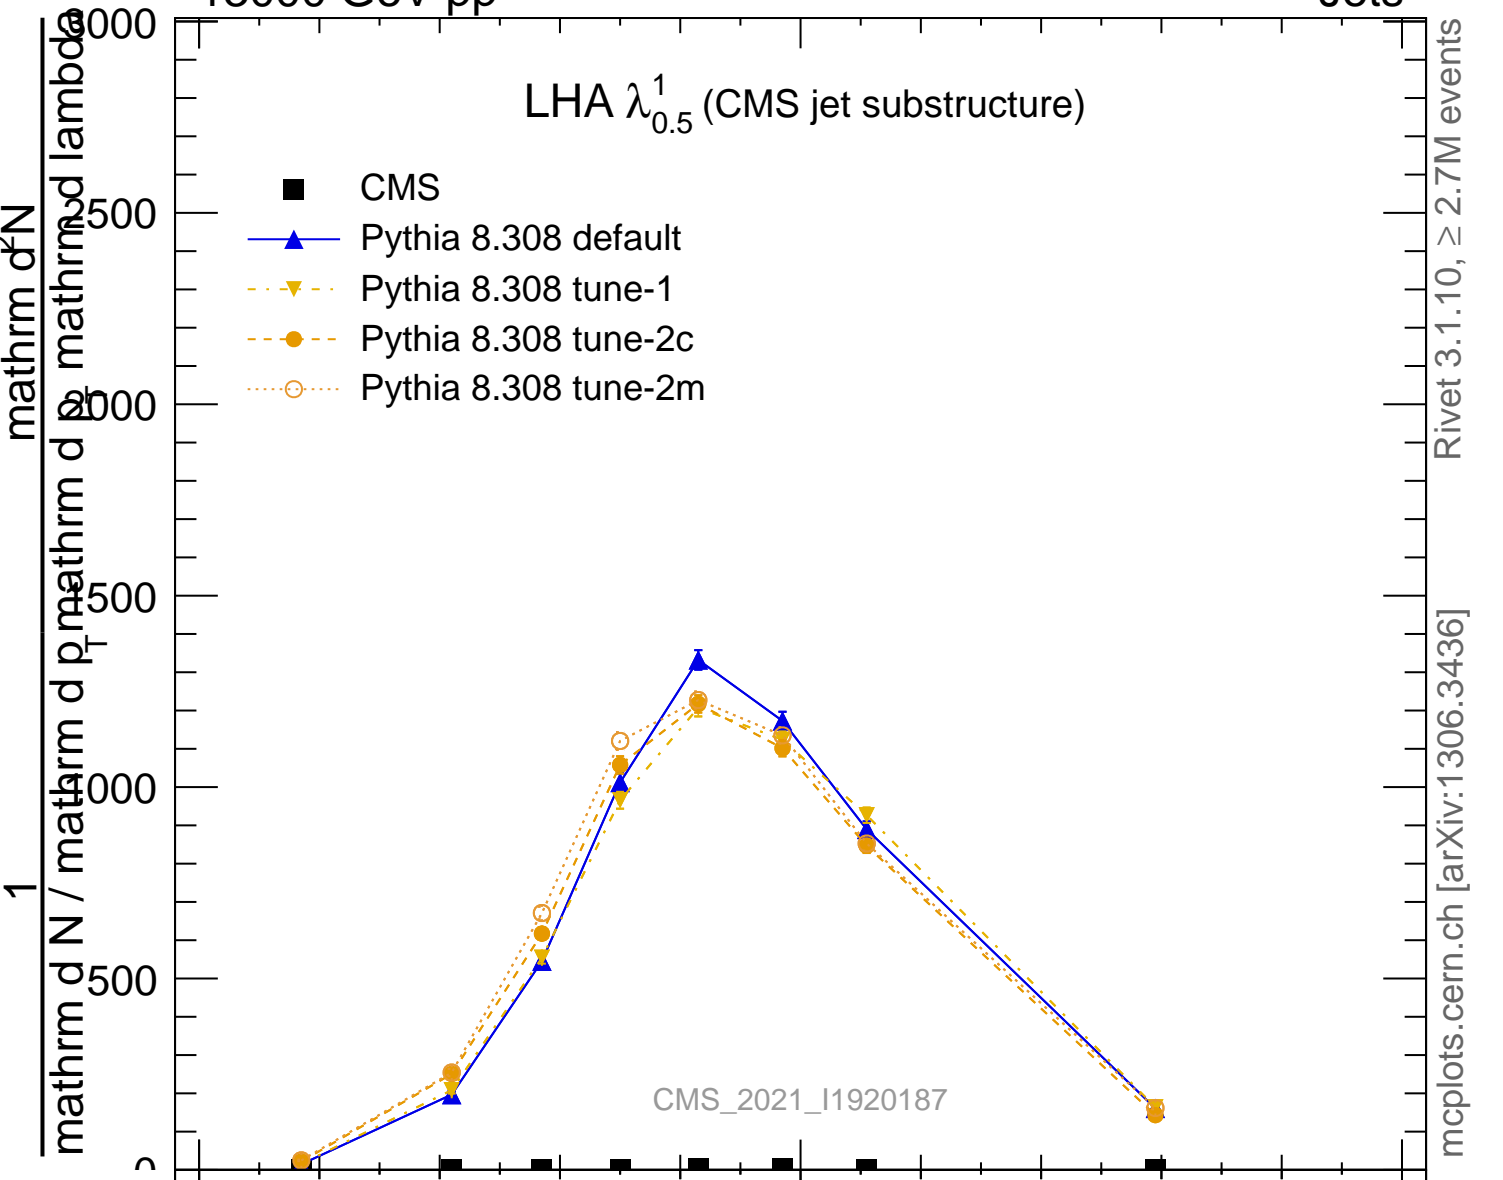

LHA $\lambda_{0.5}^1$ (CMS jet substructure)

- CMS
- ▲ Pythia 8.308 default
- ▼ Pythia 8.308 tune-1
- Pythia 8.308 tune-2c
- Pythia 8.308 tune-2m

CMS_2021_I1920187

Rivet 3.1.10, ≥ 2.7M events
mcplots.cern.ch [arXiv:1306.3436]