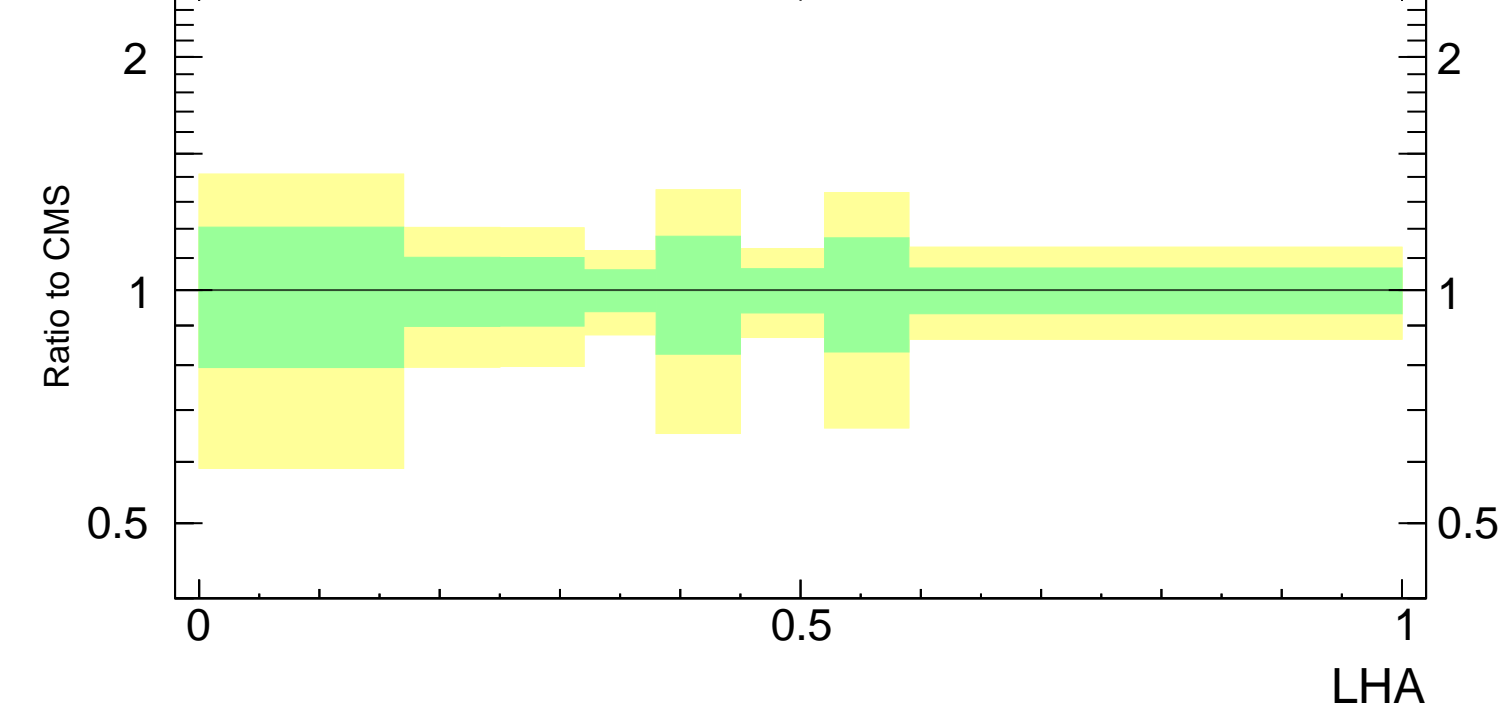

LHA $\lambda_{0.5}^1$ (CMS jet substructure)

- CMS
- ▲ Pythia 8.308 default
- ▼ Pythia 8.308 tune-1
- Pythia 8.308 tune-2c
- Pythia 8.308 tune-2m

CMS_2021_I1920187

Rivet 3.1.10, ≥ 2.7M events
mcplots.cern.ch [arXiv:1306.3436]