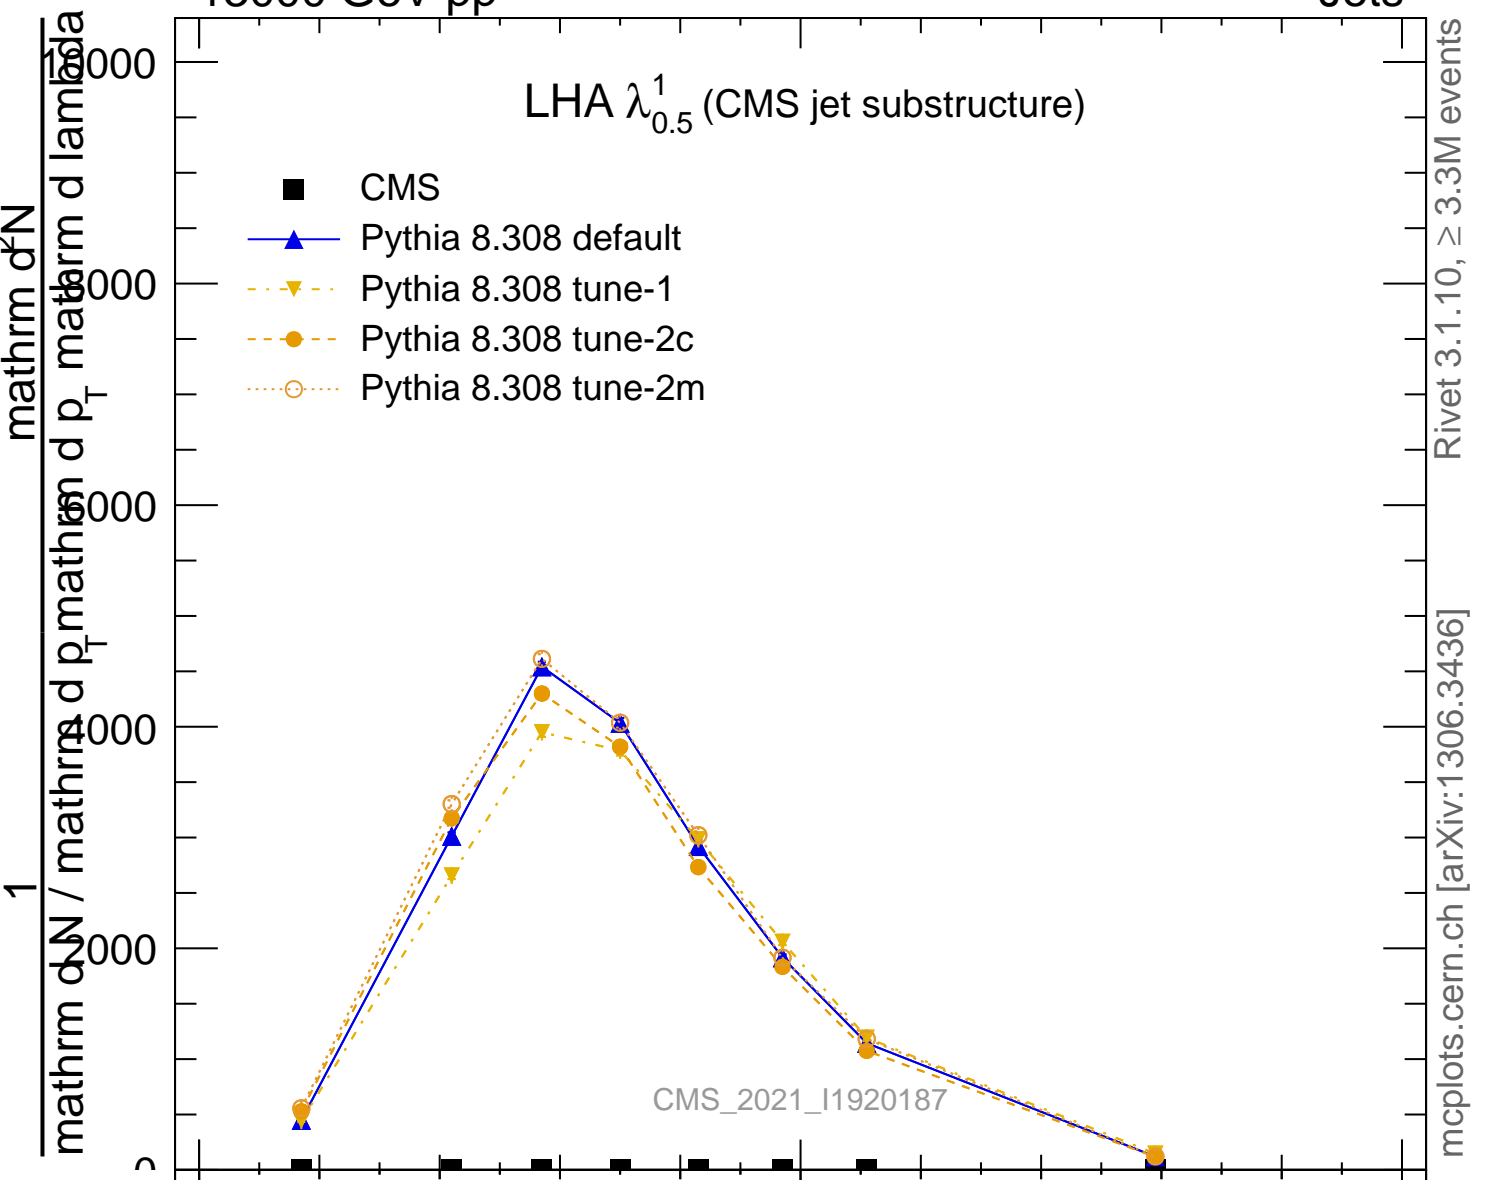

LHA $\lambda_{0.5}^1$ (CMS jet substructure)

- CMS
- ▲ Pythia 8.308 default
- ▼ Pythia 8.308 tune-1
- Pythia 8.308 tune-2c
- Pythia 8.308 tune-2m

CMS_2021_I1920187

mcplots.cern.ch [arXiv:1306.3436]

Rivet 3.1.10, $\geq 3.3M$ events