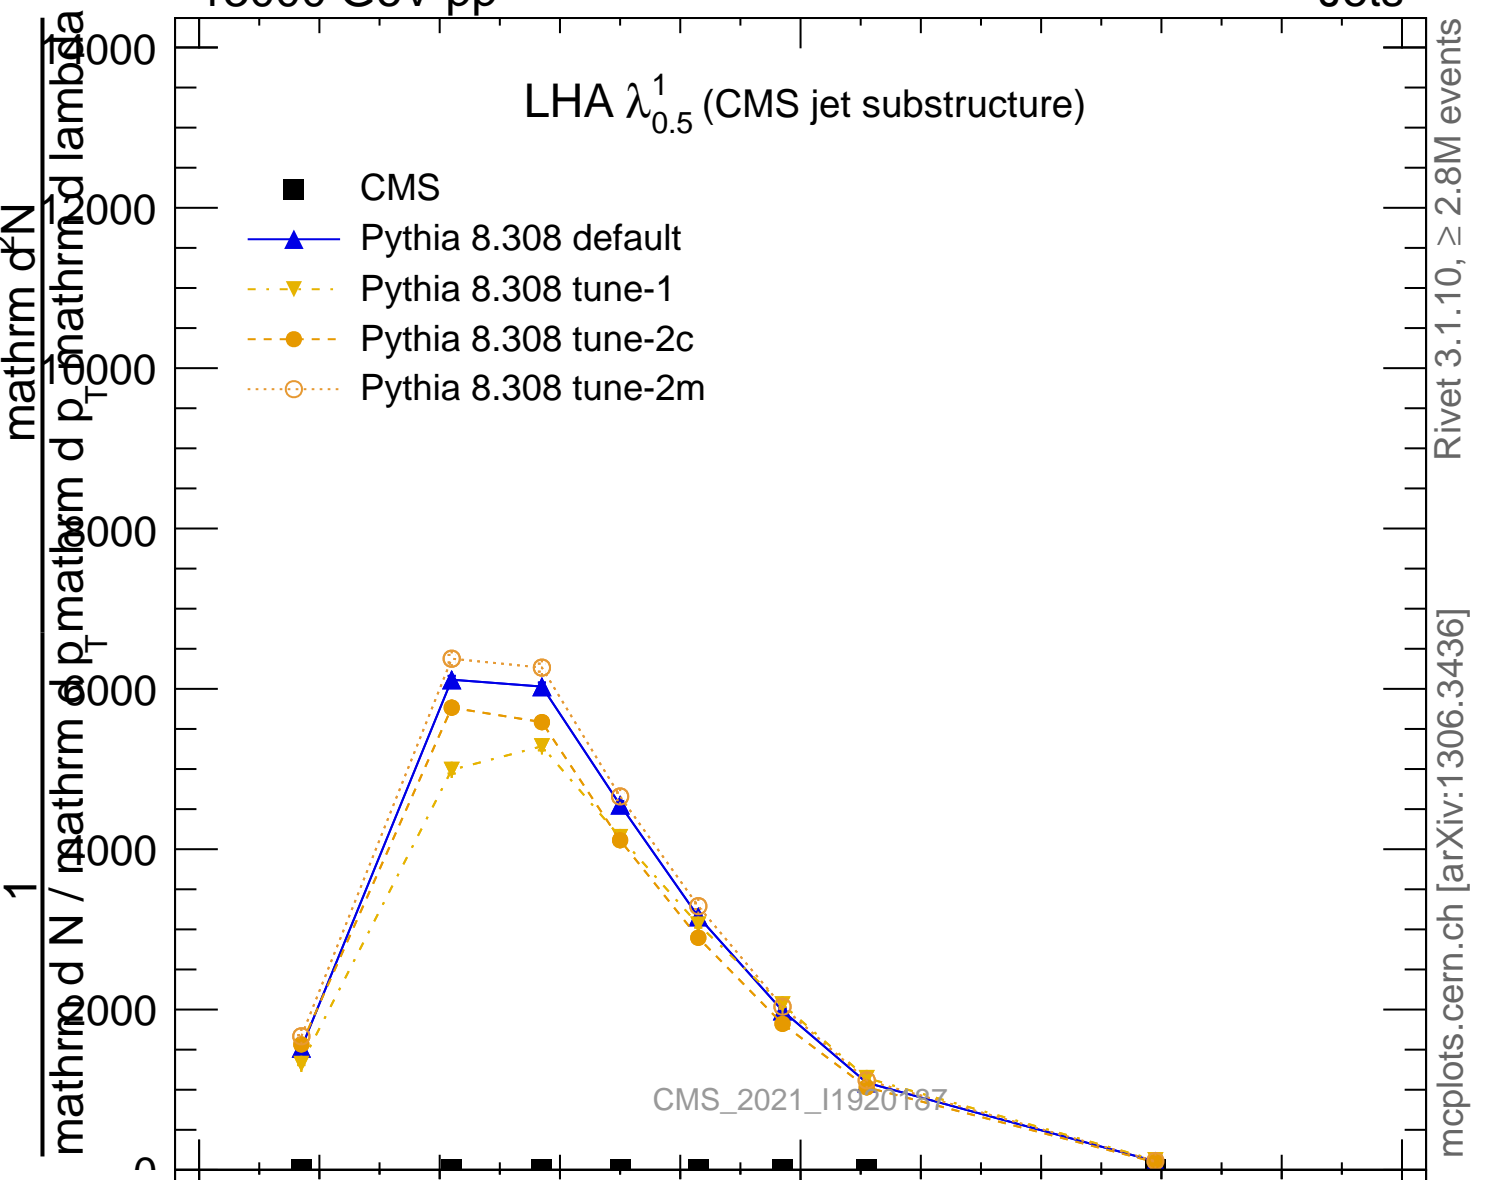

LHA $\lambda_{0.5}^1$ (CMS jet substructure)

- CMS
- ▲ Pythia 8.308 default
- ▼ Pythia 8.308 tune-1
- Pythia 8.308 tune-2c
- Pythia 8.308 tune-2m

CMS_2021_I1920187

mcplots.cern.ch [arXiv:1306.3436]

Rivet 3.1.10, $\geq 2.8M$ events