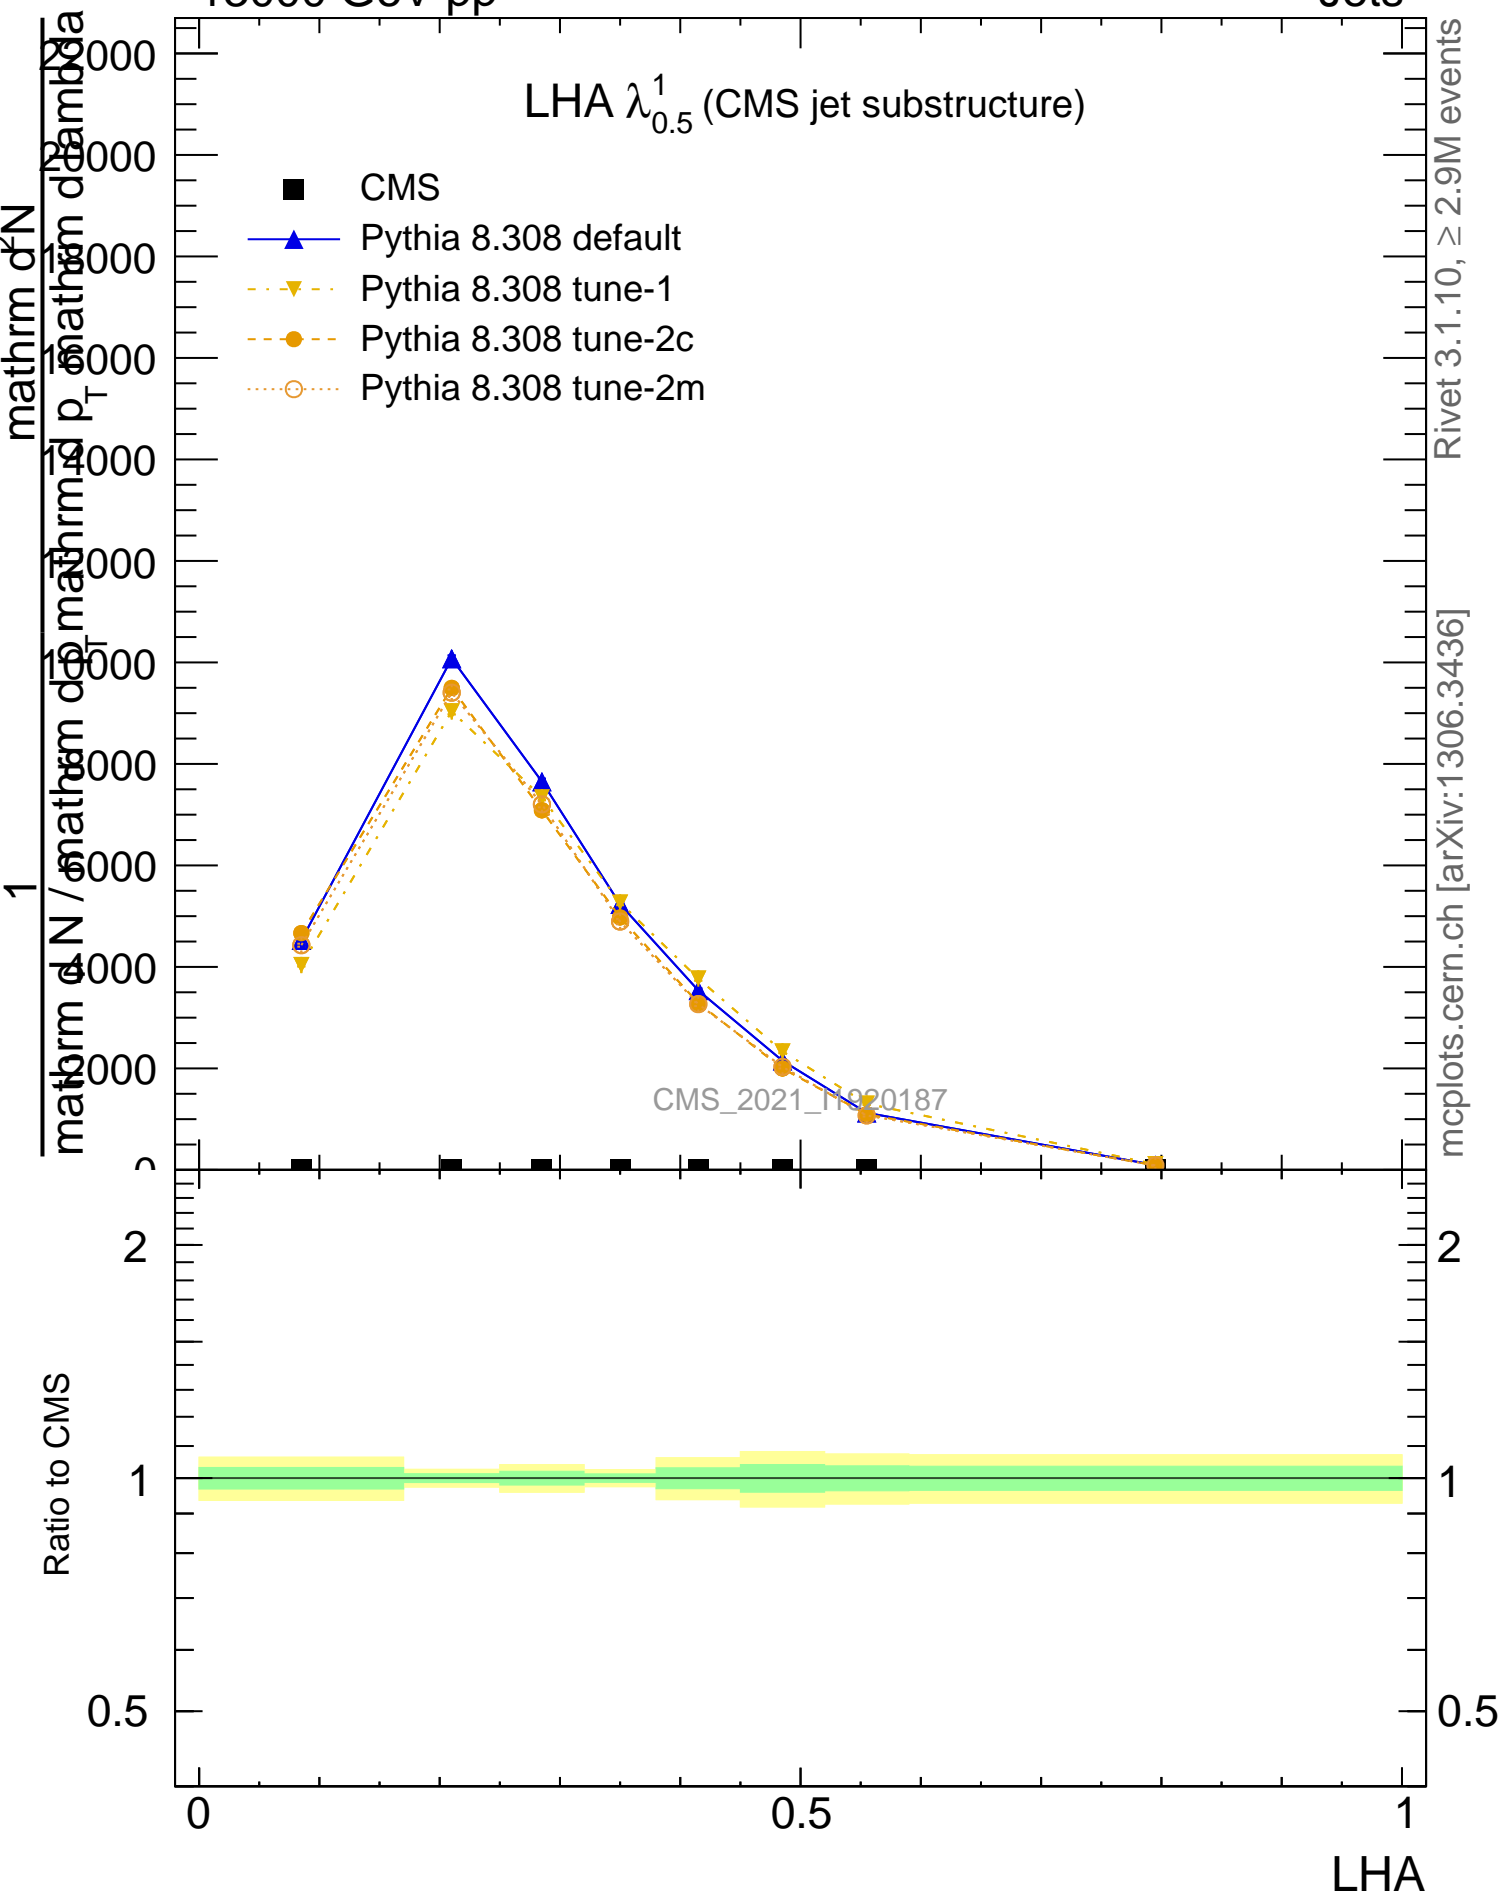

LHA $\lambda_{0.5}^1$ (CMS jet substructure)

- CMS
- ▲ Pythia 8.308 default
- ▼ Pythia 8.308 tune-1
- Pythia 8.308 tune-2c
- Pythia 8.308 tune-2m

CMS_2021_11020187

mcplots.cern.ch [arXiv:1306.3436]

Rivet 3.1.10, ≥ 2.9M events