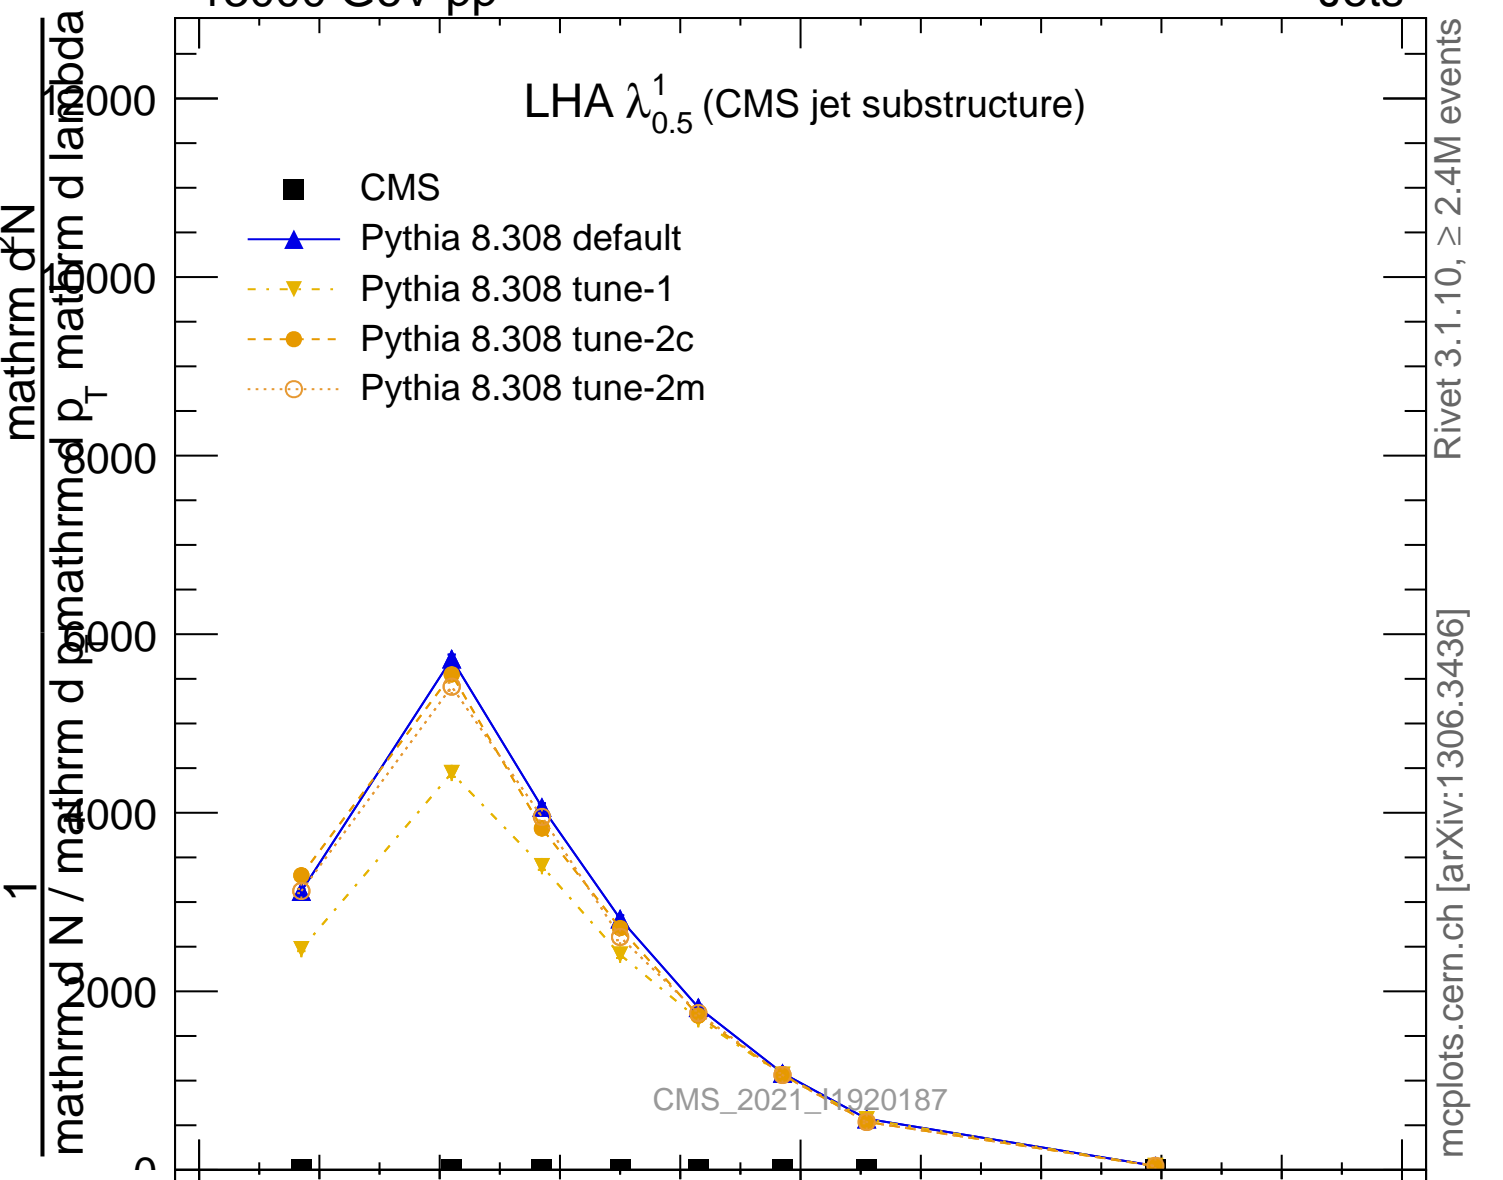

LHA  $\lambda_{0.5}^1$  (CMS jet substructure)

- CMS
- ▲ Pythia 8.308 default
- ▼ Pythia 8.308 tune-1
- Pythia 8.308 tune-2c
- Pythia 8.308 tune-2m

Rivet 3.1.10, ≥ 2.4M events  
mcplots.cern.ch [arXiv:1306.3436]