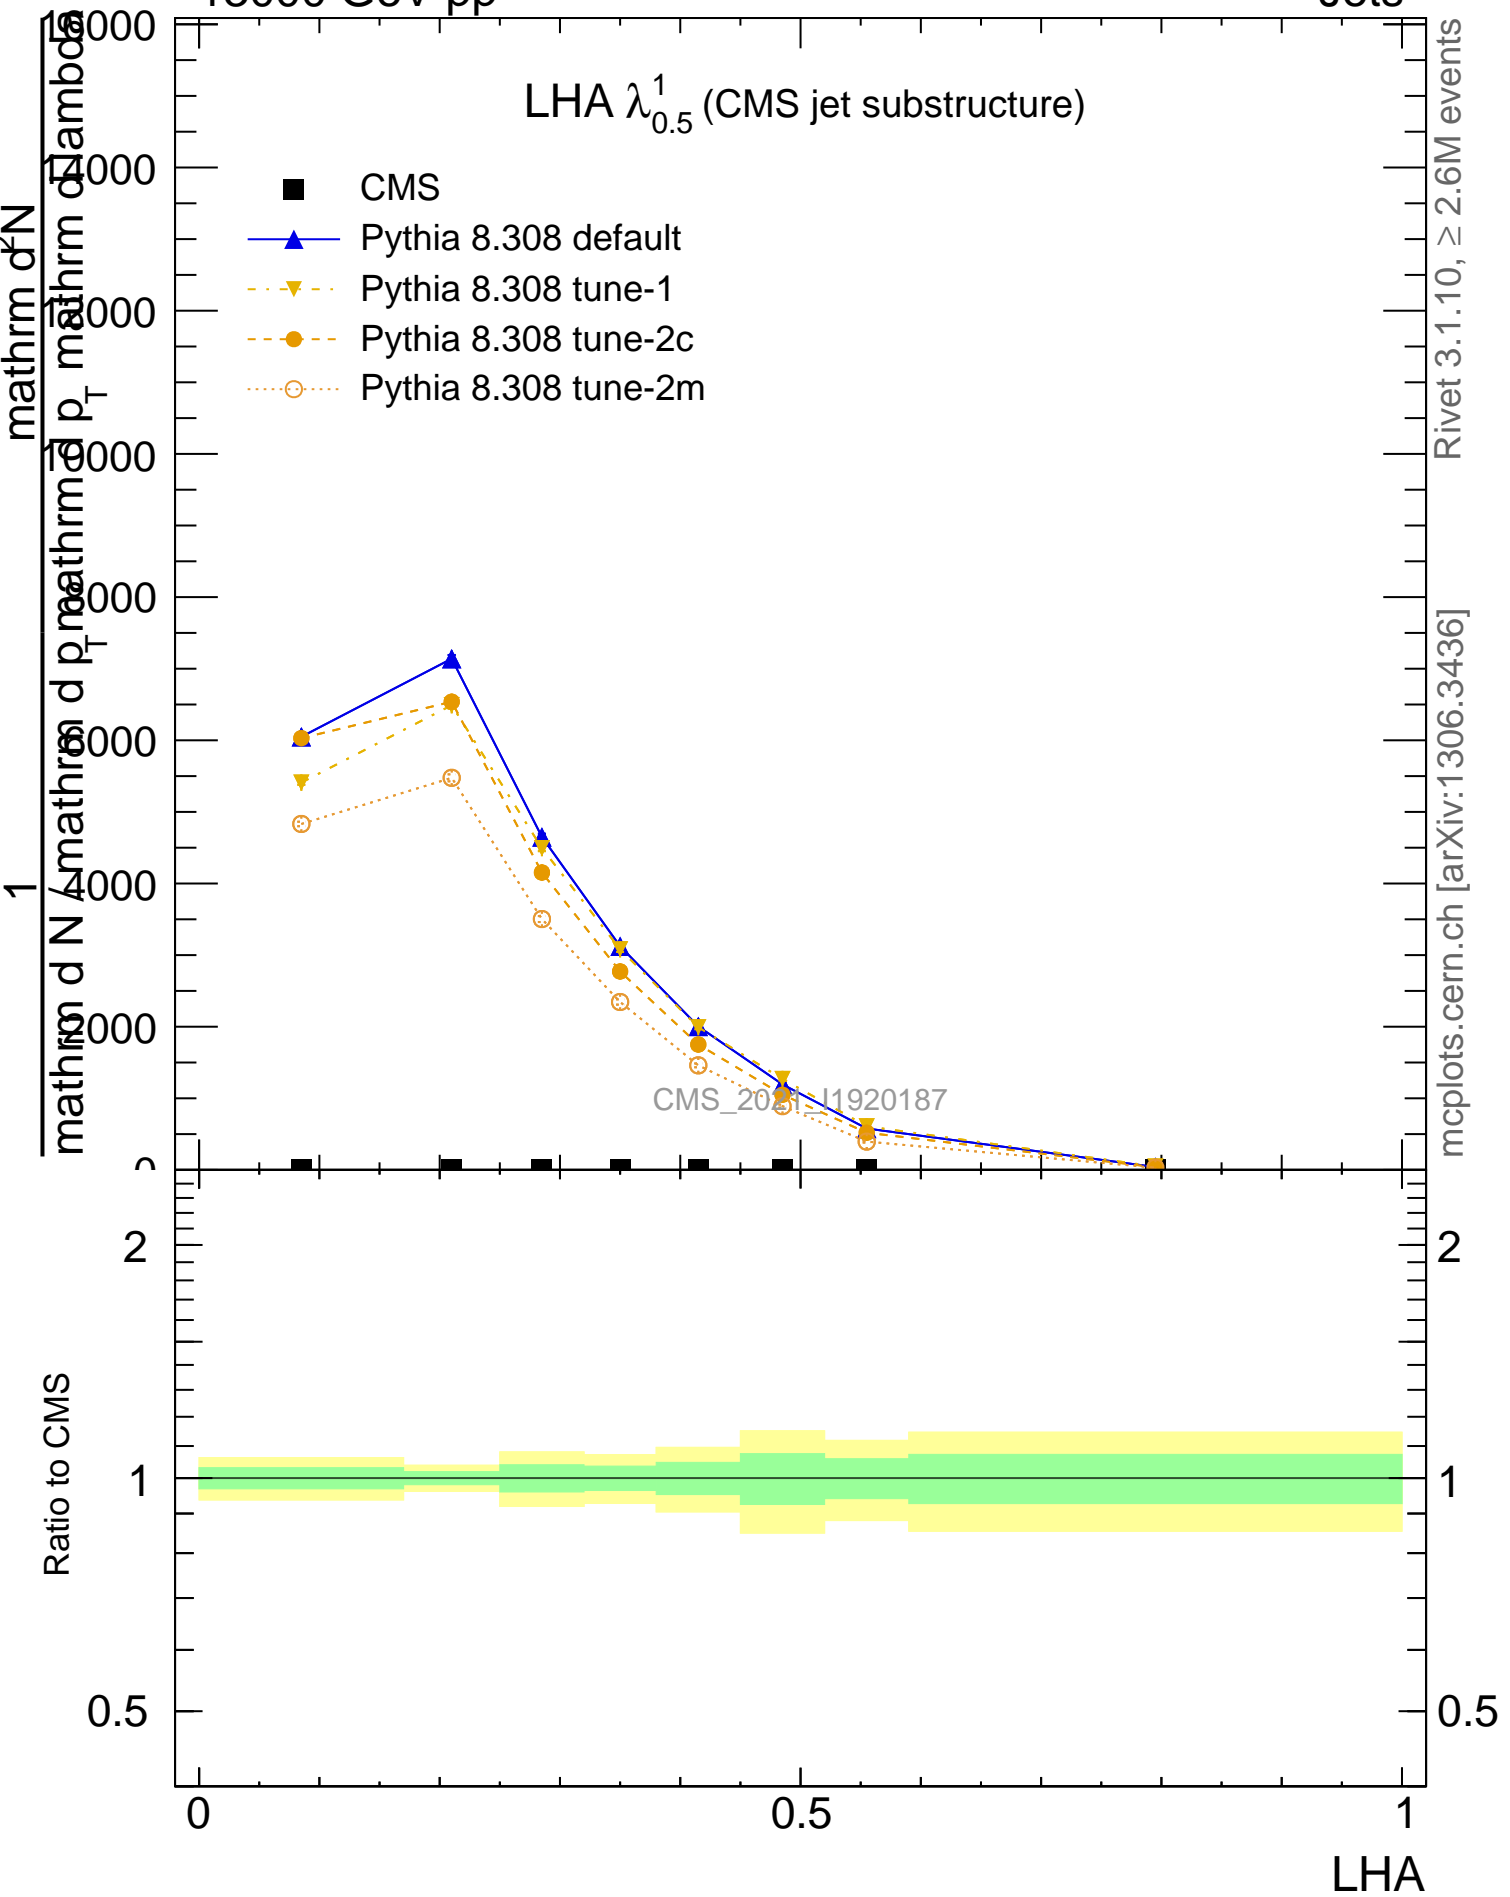

LHA $\lambda_{0.5}^1$ (CMS jet substructure)

- CMS
- ▲ Pythia 8.308 default
- ▼ Pythia 8.308 tune-1
- Pythia 8.308 tune-2c
- Pythia 8.308 tune-2m

Rivet 3.1.10, $\geq 2.6M$ events
mcplots.cern.ch [arXiv:1306.3436]