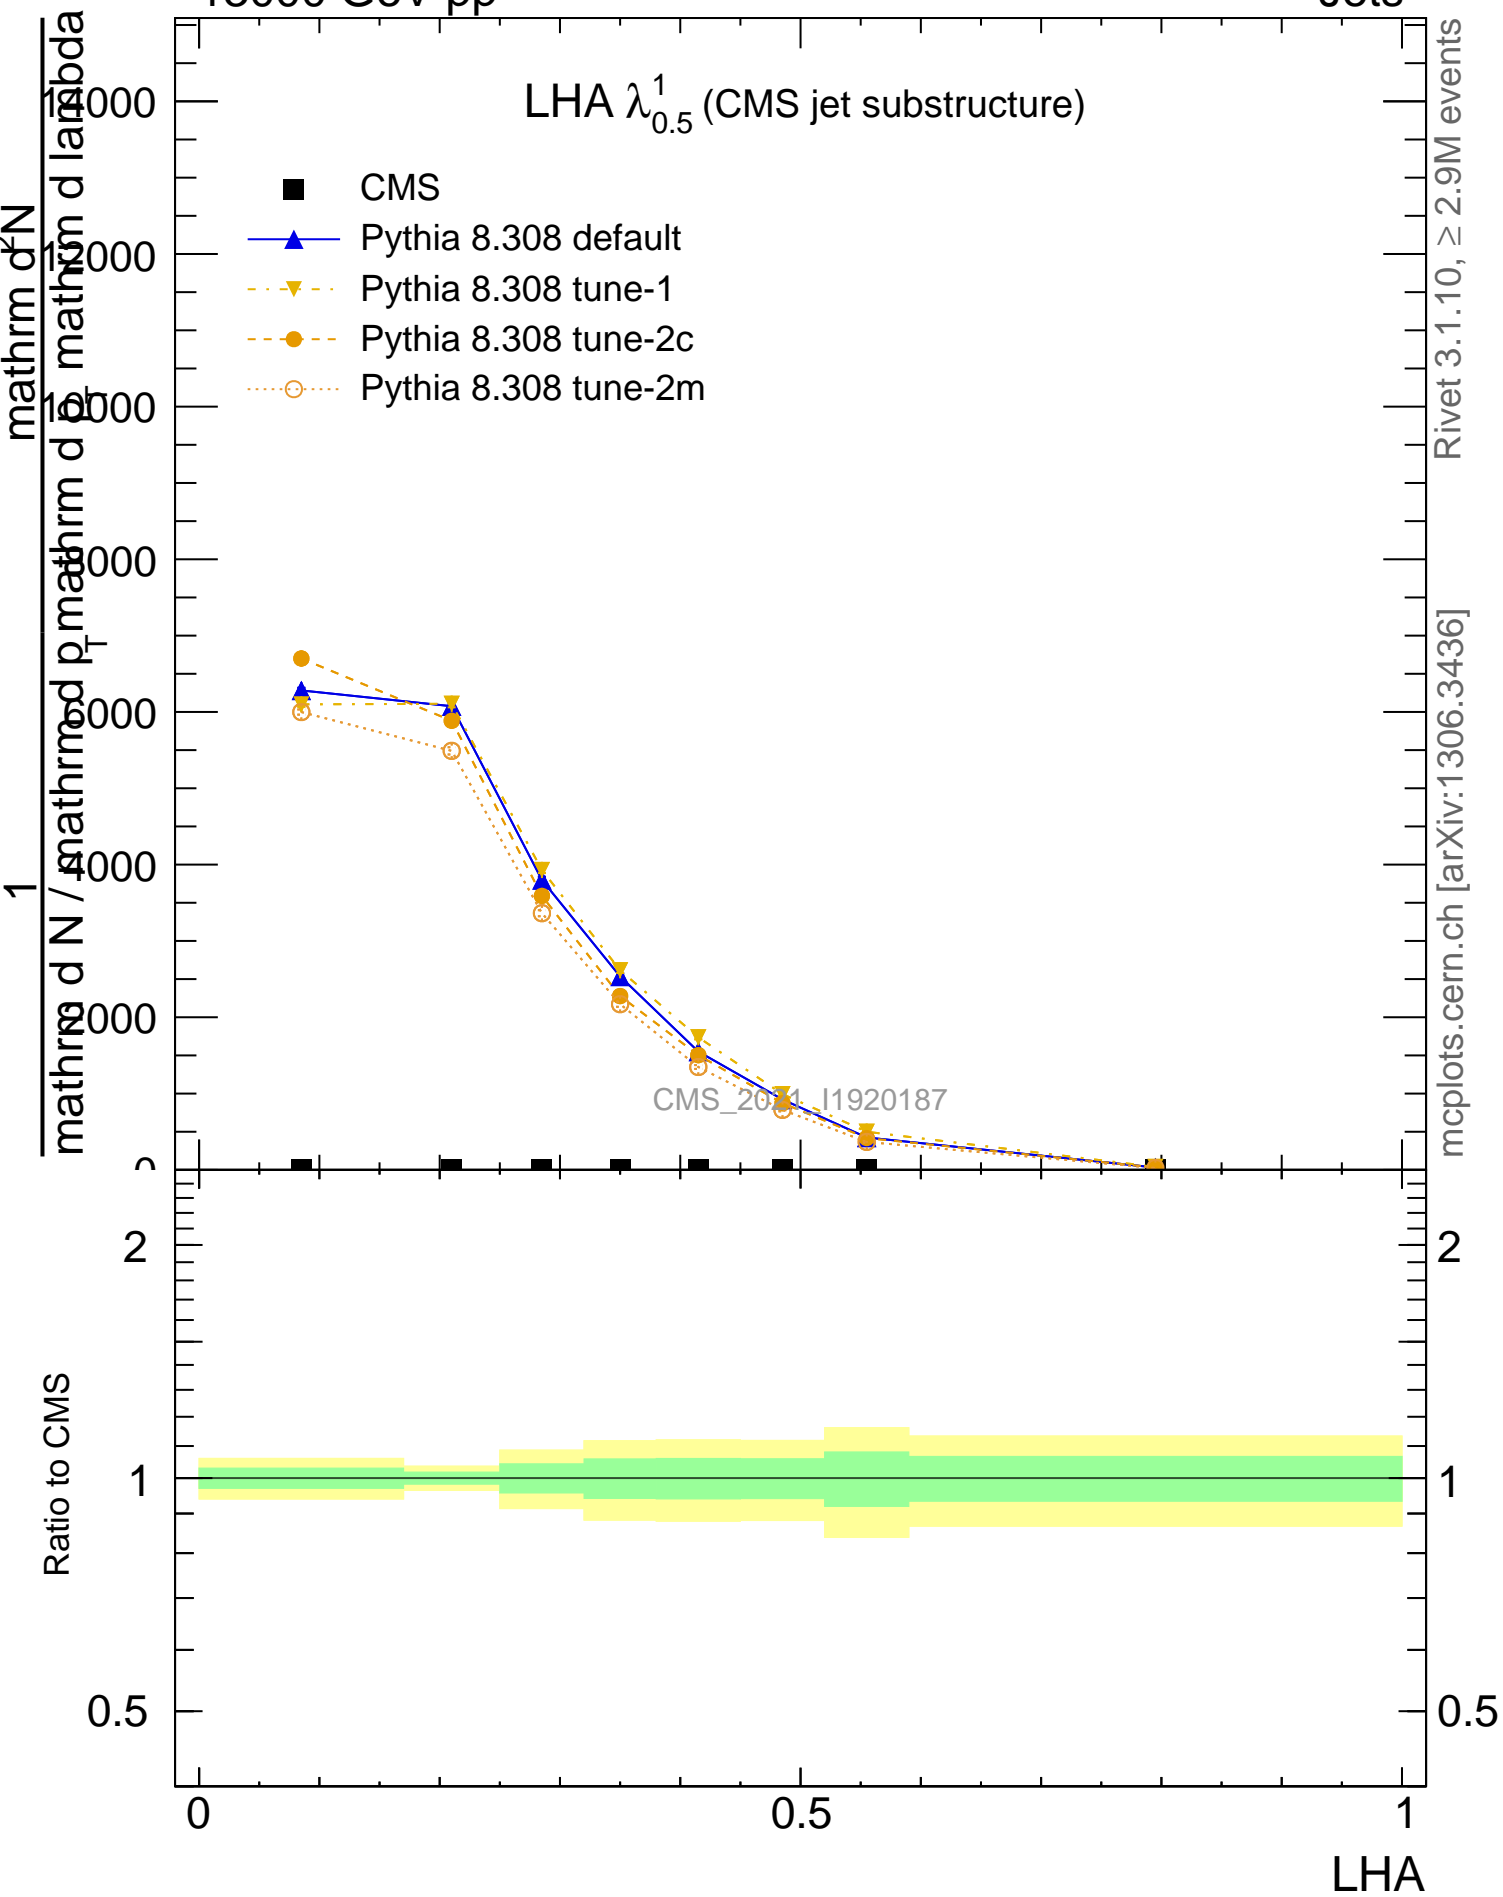

LHA $\lambda_{0.5}^1$ (CMS jet substructure)

- CMS
- ▲ Pythia 8.308 default
- ▼ Pythia 8.308 tune-1
- Pythia 8.308 tune-2c
- Pythia 8.308 tune-2m

Rivet 3.1.10, $\geq 2.9M$ events
mcplots.cern.ch [arXiv:1306.3436]

CMS_2011_11920187