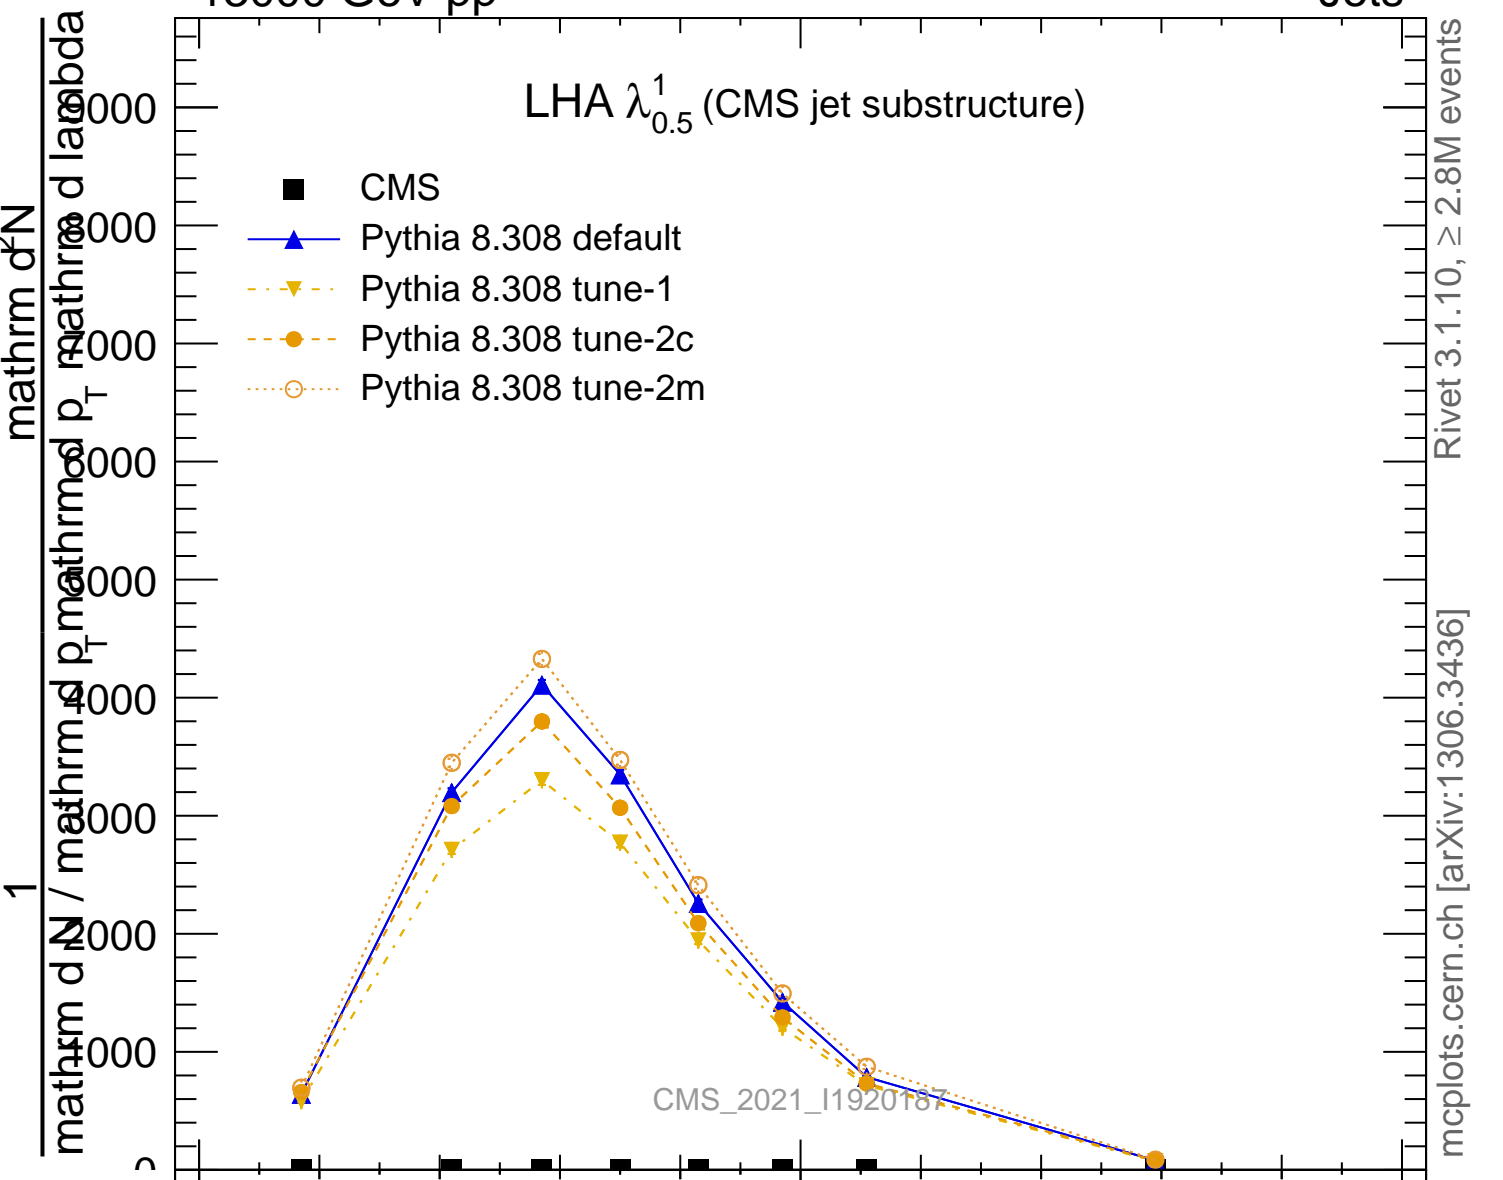

LHA $\lambda_{0.5}^1$ (CMS jet substructure)

- CMS
- ▲ Pythia 8.308 default
- ▼ Pythia 8.308 tune-1
- Pythia 8.308 tune-2c
- Pythia 8.308 tune-2m

CMS_2021_I1920187

mcplots.cern.ch [arXiv:1306.3436]

Rivet 3.1.10, $\geq 2.8M$ events