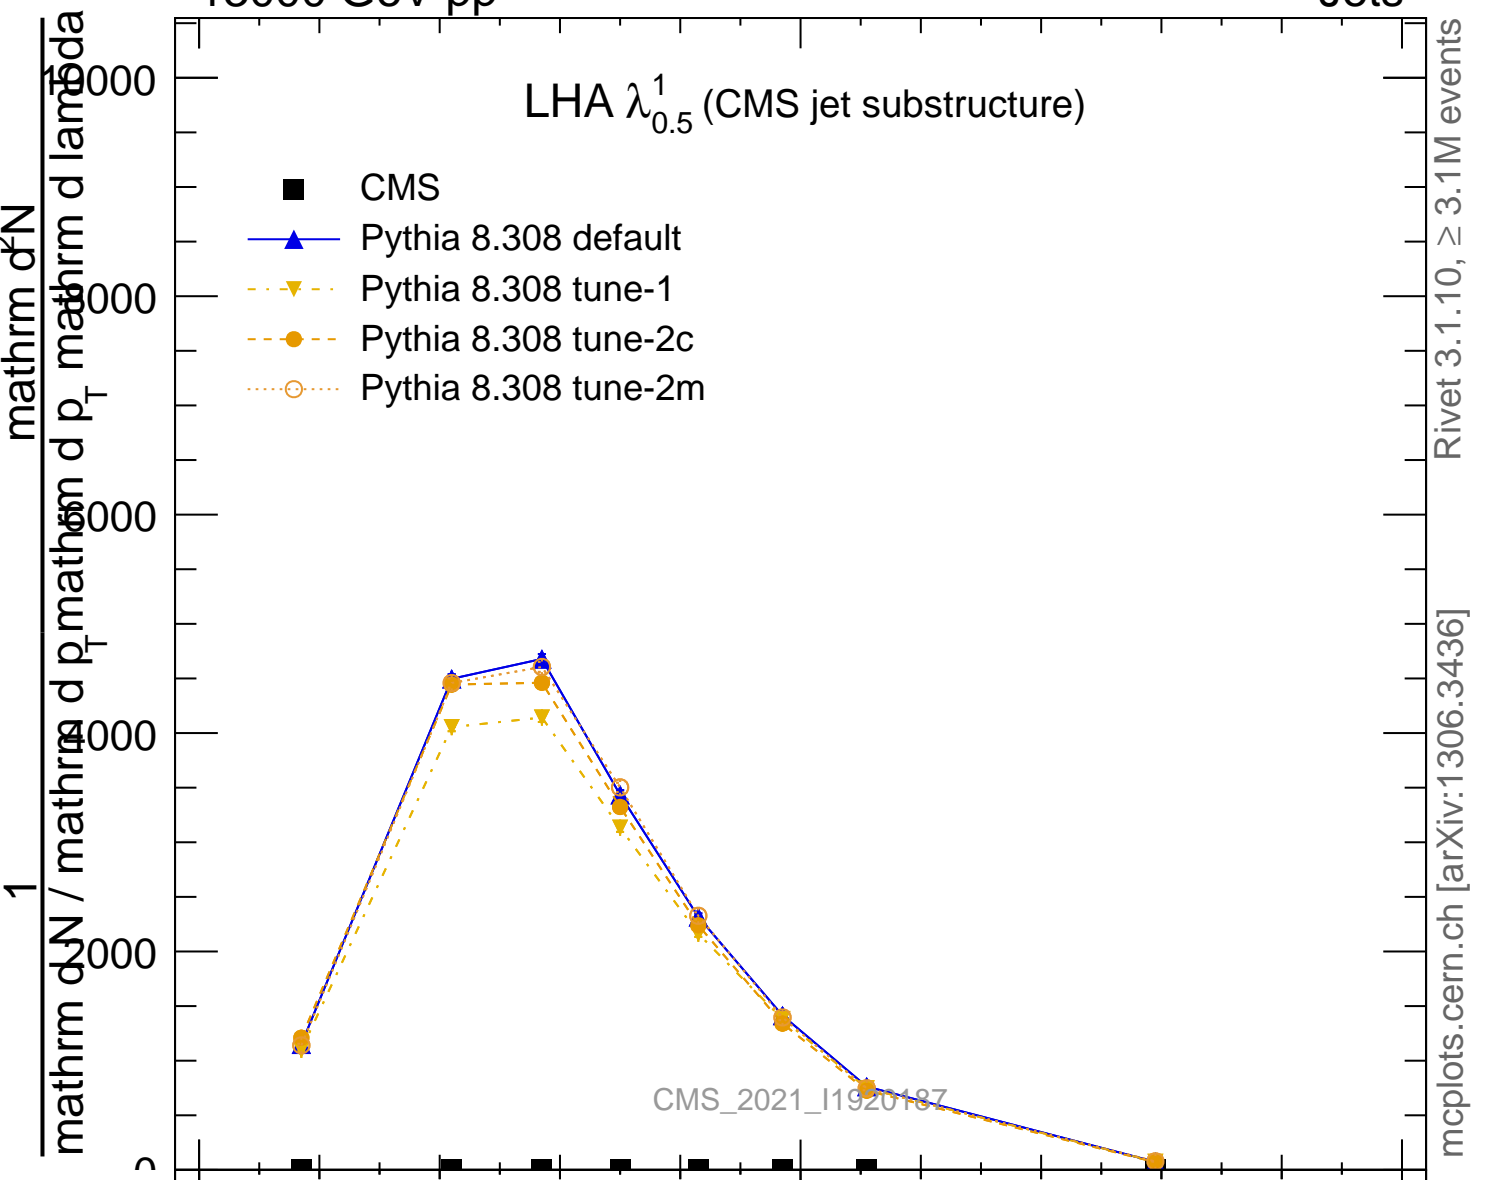

LHA $\lambda_{0.5}^1$ (CMS jet substructure)

- CMS
- ▲ Pythia 8.308 default
- ▼ Pythia 8.308 tune-1
- Pythia 8.308 tune-2c
- Pythia 8.308 tune-2m

Rivet 3.1.10, ≥ 3.1M events
mcplots.cern.ch [arXiv:1306.3436]