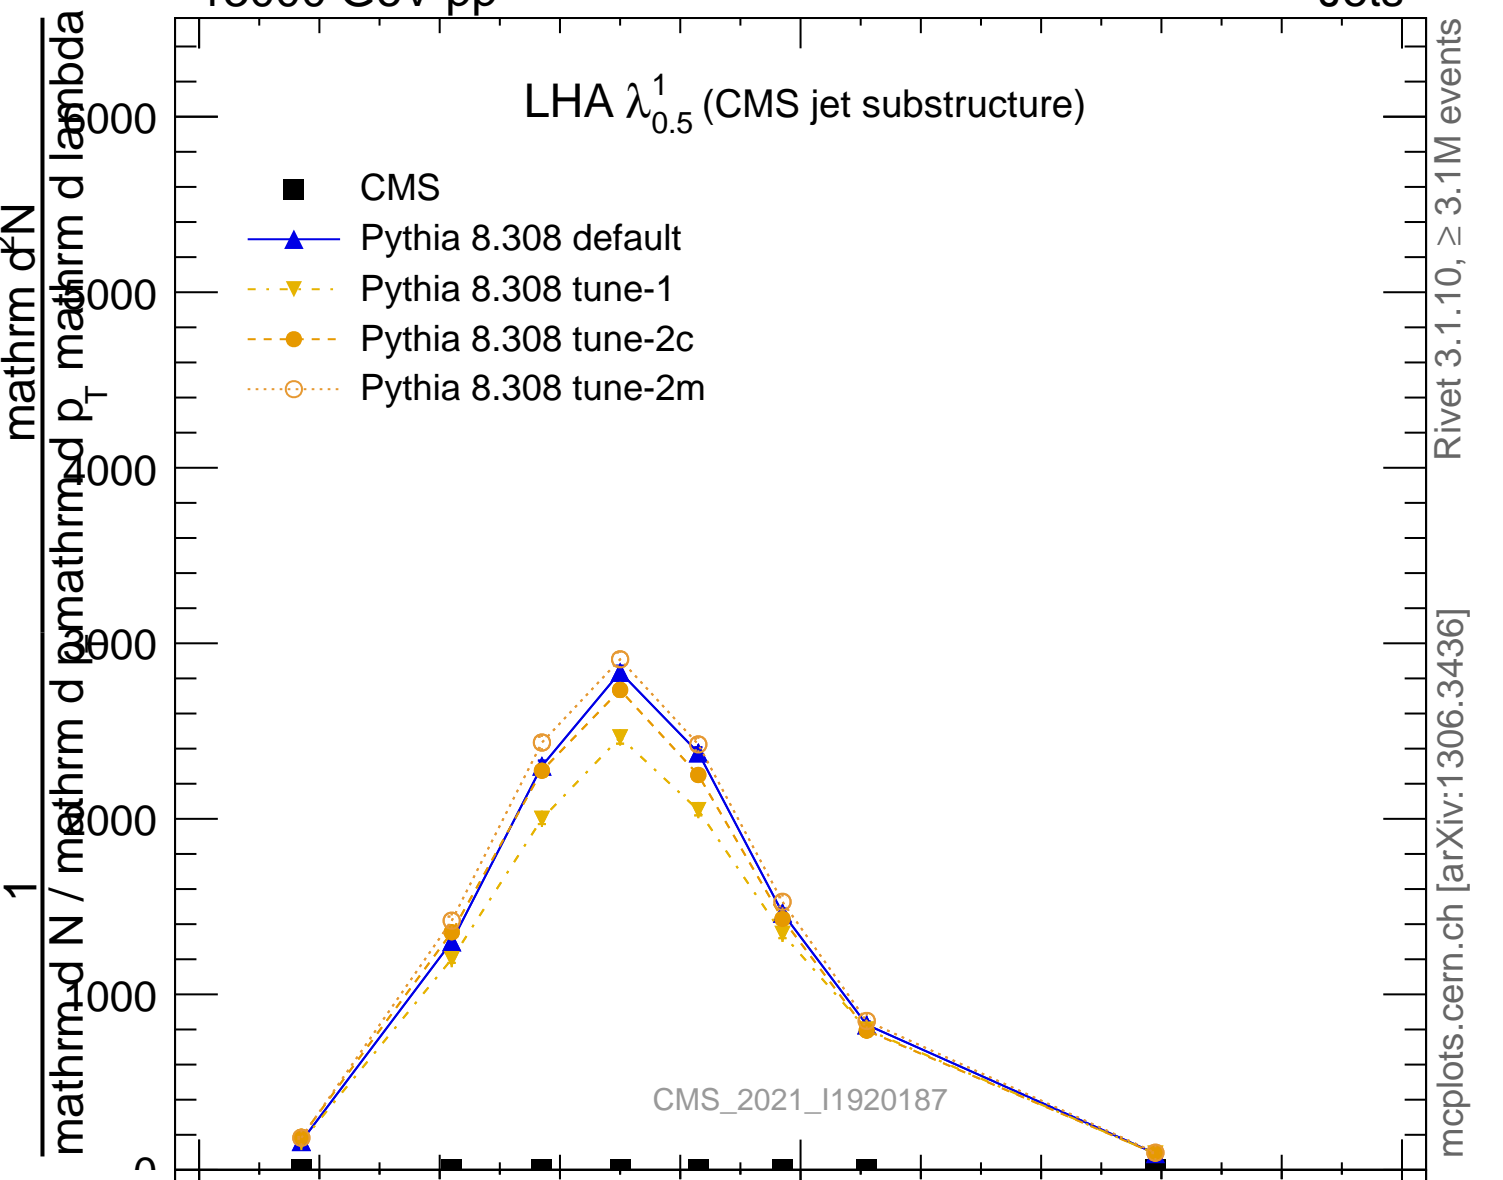

LHA $\lambda_{0.5}^1$ (CMS jet substructure)

- CMS
- ▲ Pythia 8.308 default
- ▼ Pythia 8.308 tune-1
- Pythia 8.308 tune-2c
- Pythia 8.308 tune-2m

Rivet 3.1.10, $\geq 3.1M$ events
mcplots.cern.ch [arXiv:1306.3436]