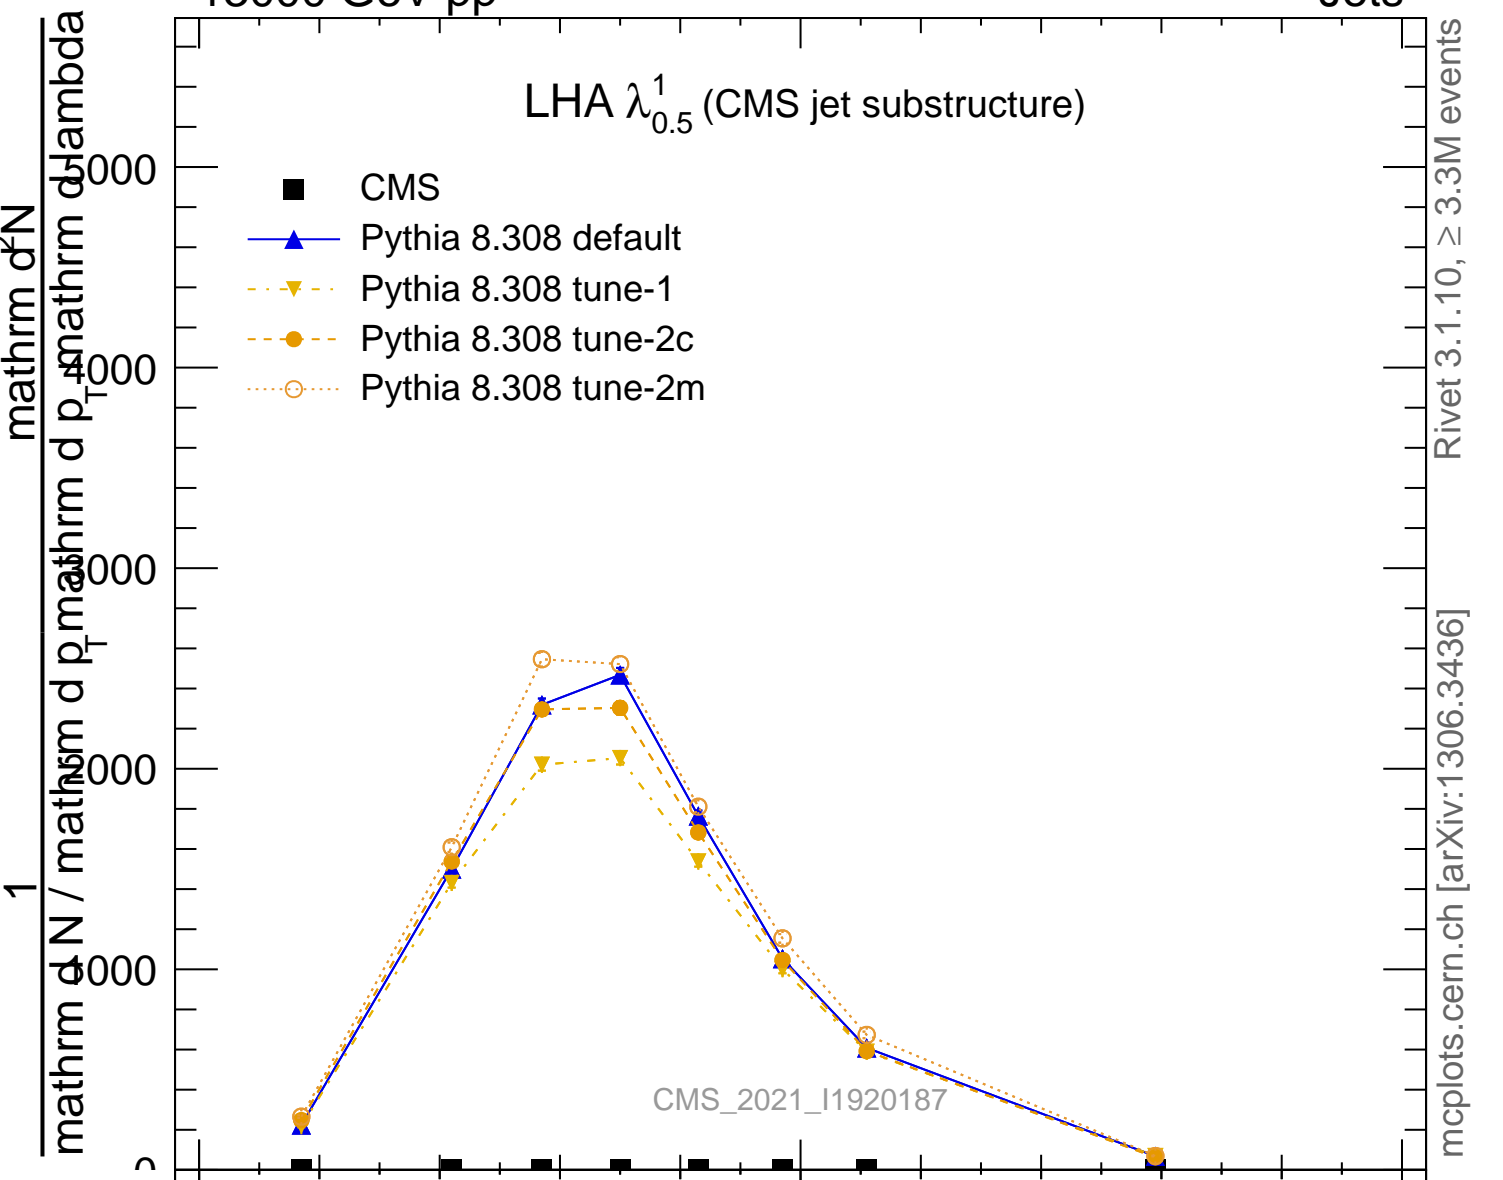

LHA $\lambda_{0.5}^1$ (CMS jet substructure)

- CMS
- ▲ Pythia 8.308 default
- ▼ Pythia 8.308 tune-1
- Pythia 8.308 tune-2c
- Pythia 8.308 tune-2m

CMS_2021_I1920187

mcplots.cern.ch [arXiv:1306.3436]

Rivet 3.1.10, ≥ 3.3M events