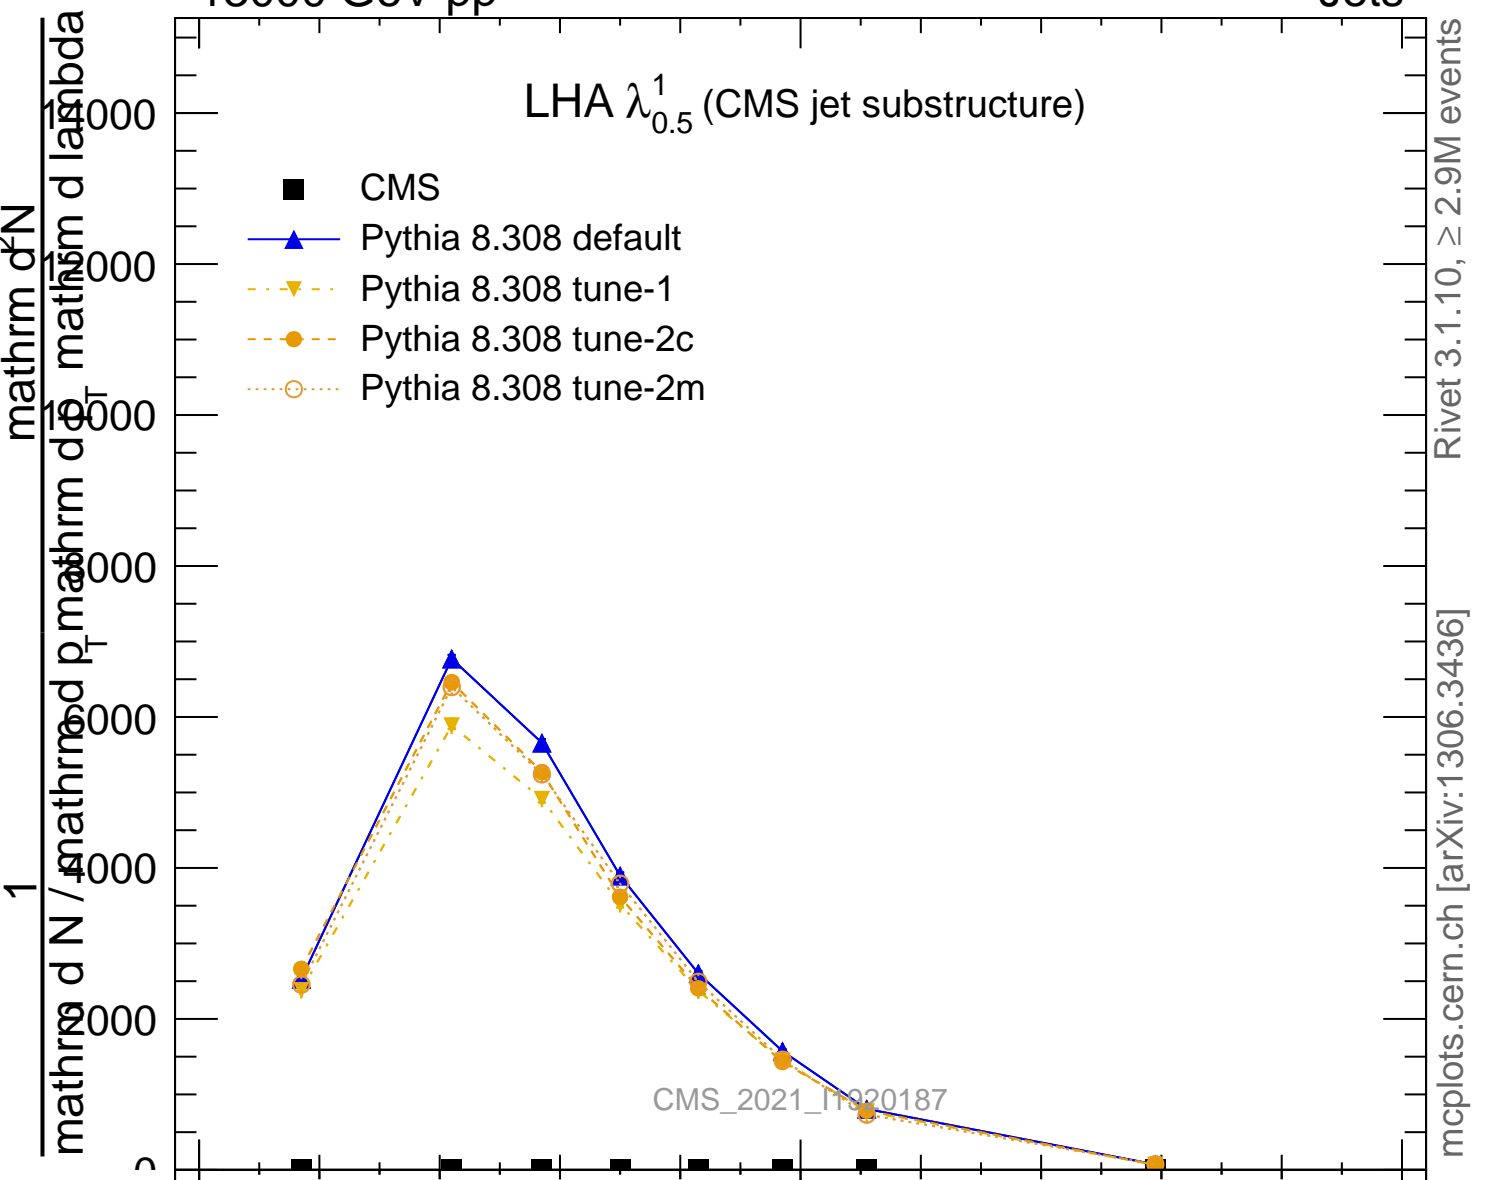

LHA $\lambda_{0.5}^1$ (CMS jet substructure)

- CMS
- ▲ Pythia 8.308 default
- ▼ Pythia 8.308 tune-1
- Pythia 8.308 tune-2c
- Pythia 8.308 tune-2m

CMS_2021_11020187

Rivet 3.1.10, ≥ 2.9M events
mcplots.cern.ch [arXiv:1306.3436]