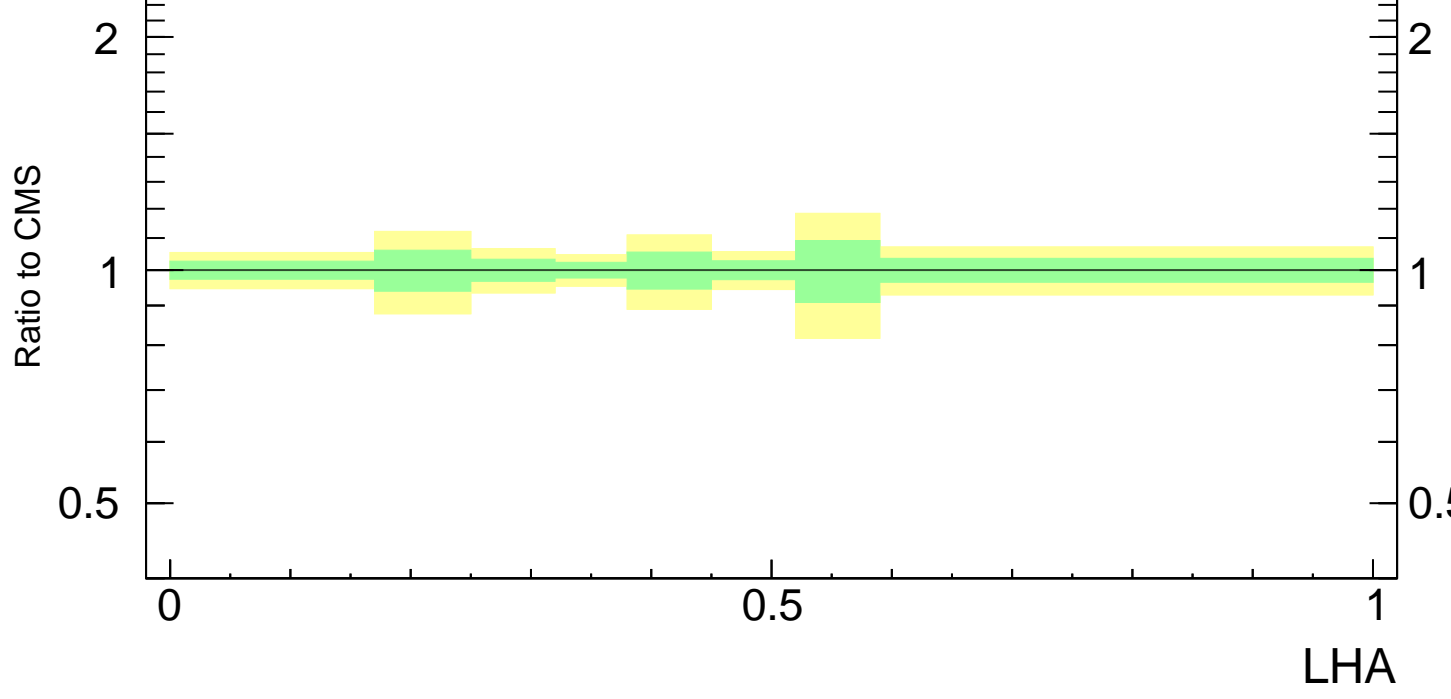

LHA $\lambda_{0.5}^1$ (CMS jet substructure)

- CMS
- ▲ Pythia 8.308 default
- ▼ Pythia 8.308 tune-1
- Pythia 8.308 tune-2c
- Pythia 8.308 tune-2m

CMS_2021_11020187

Rivet 3.1.10, ≥ 2.9M events
mcplots.cern.ch [arXiv:1306.3436]