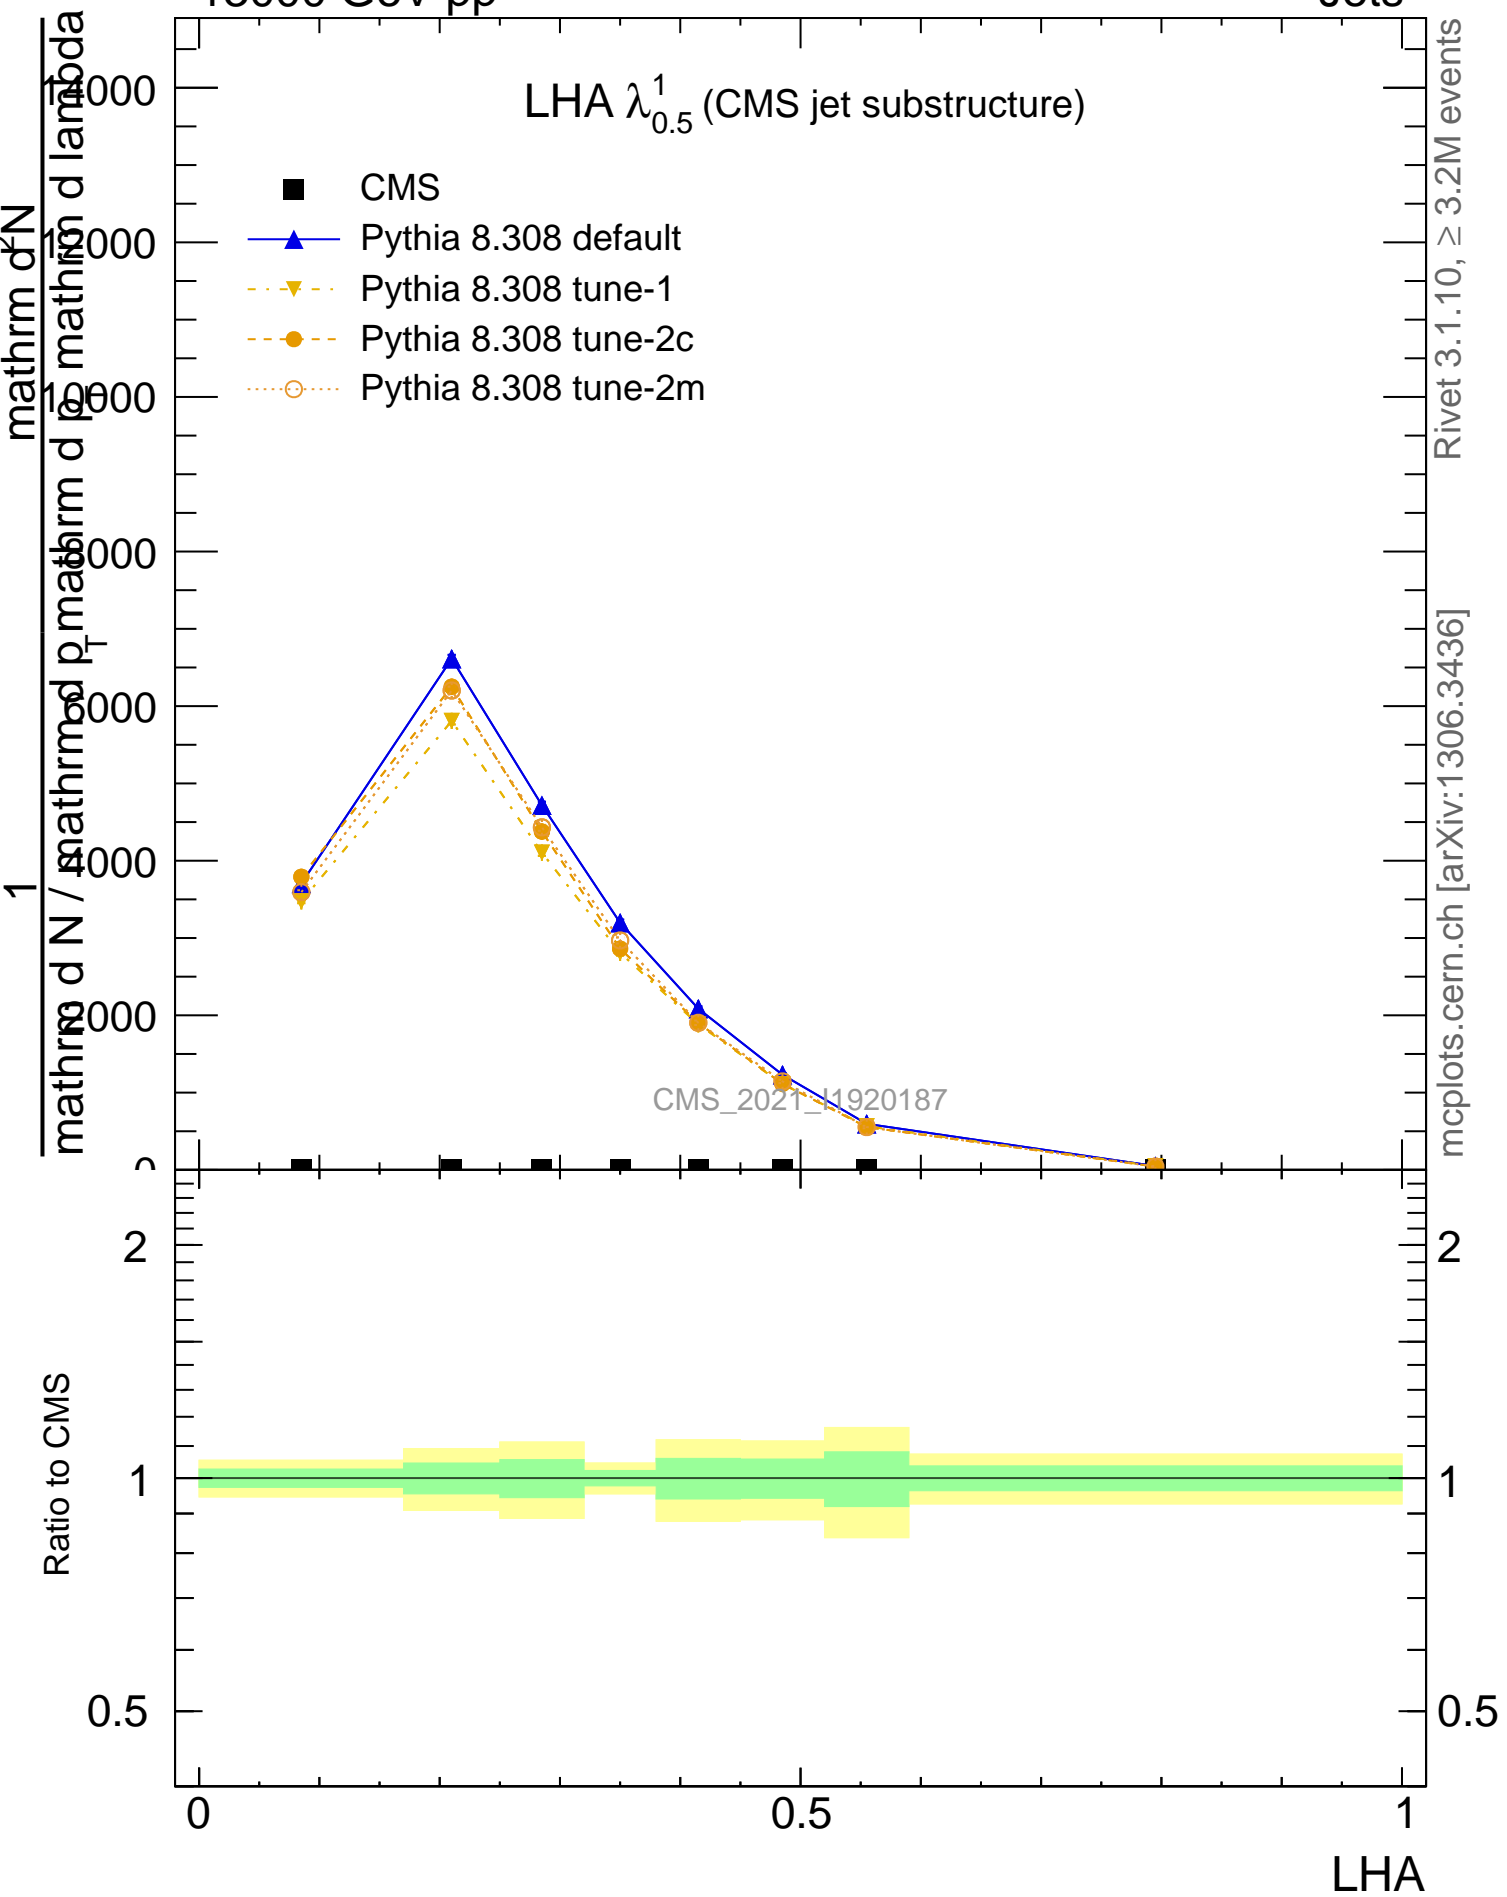

LHA $\lambda_{0.5}^1$ (CMS jet substructure)

- CMS
- ▲ Pythia 8.308 default
- ▼ Pythia 8.308 tune-1
- Pythia 8.308 tune-2c
- Pythia 8.308 tune-2m

Rivet 3.1.10, ≥ 3.2M events

mcplots.cern.ch [arXiv:1306.3436]