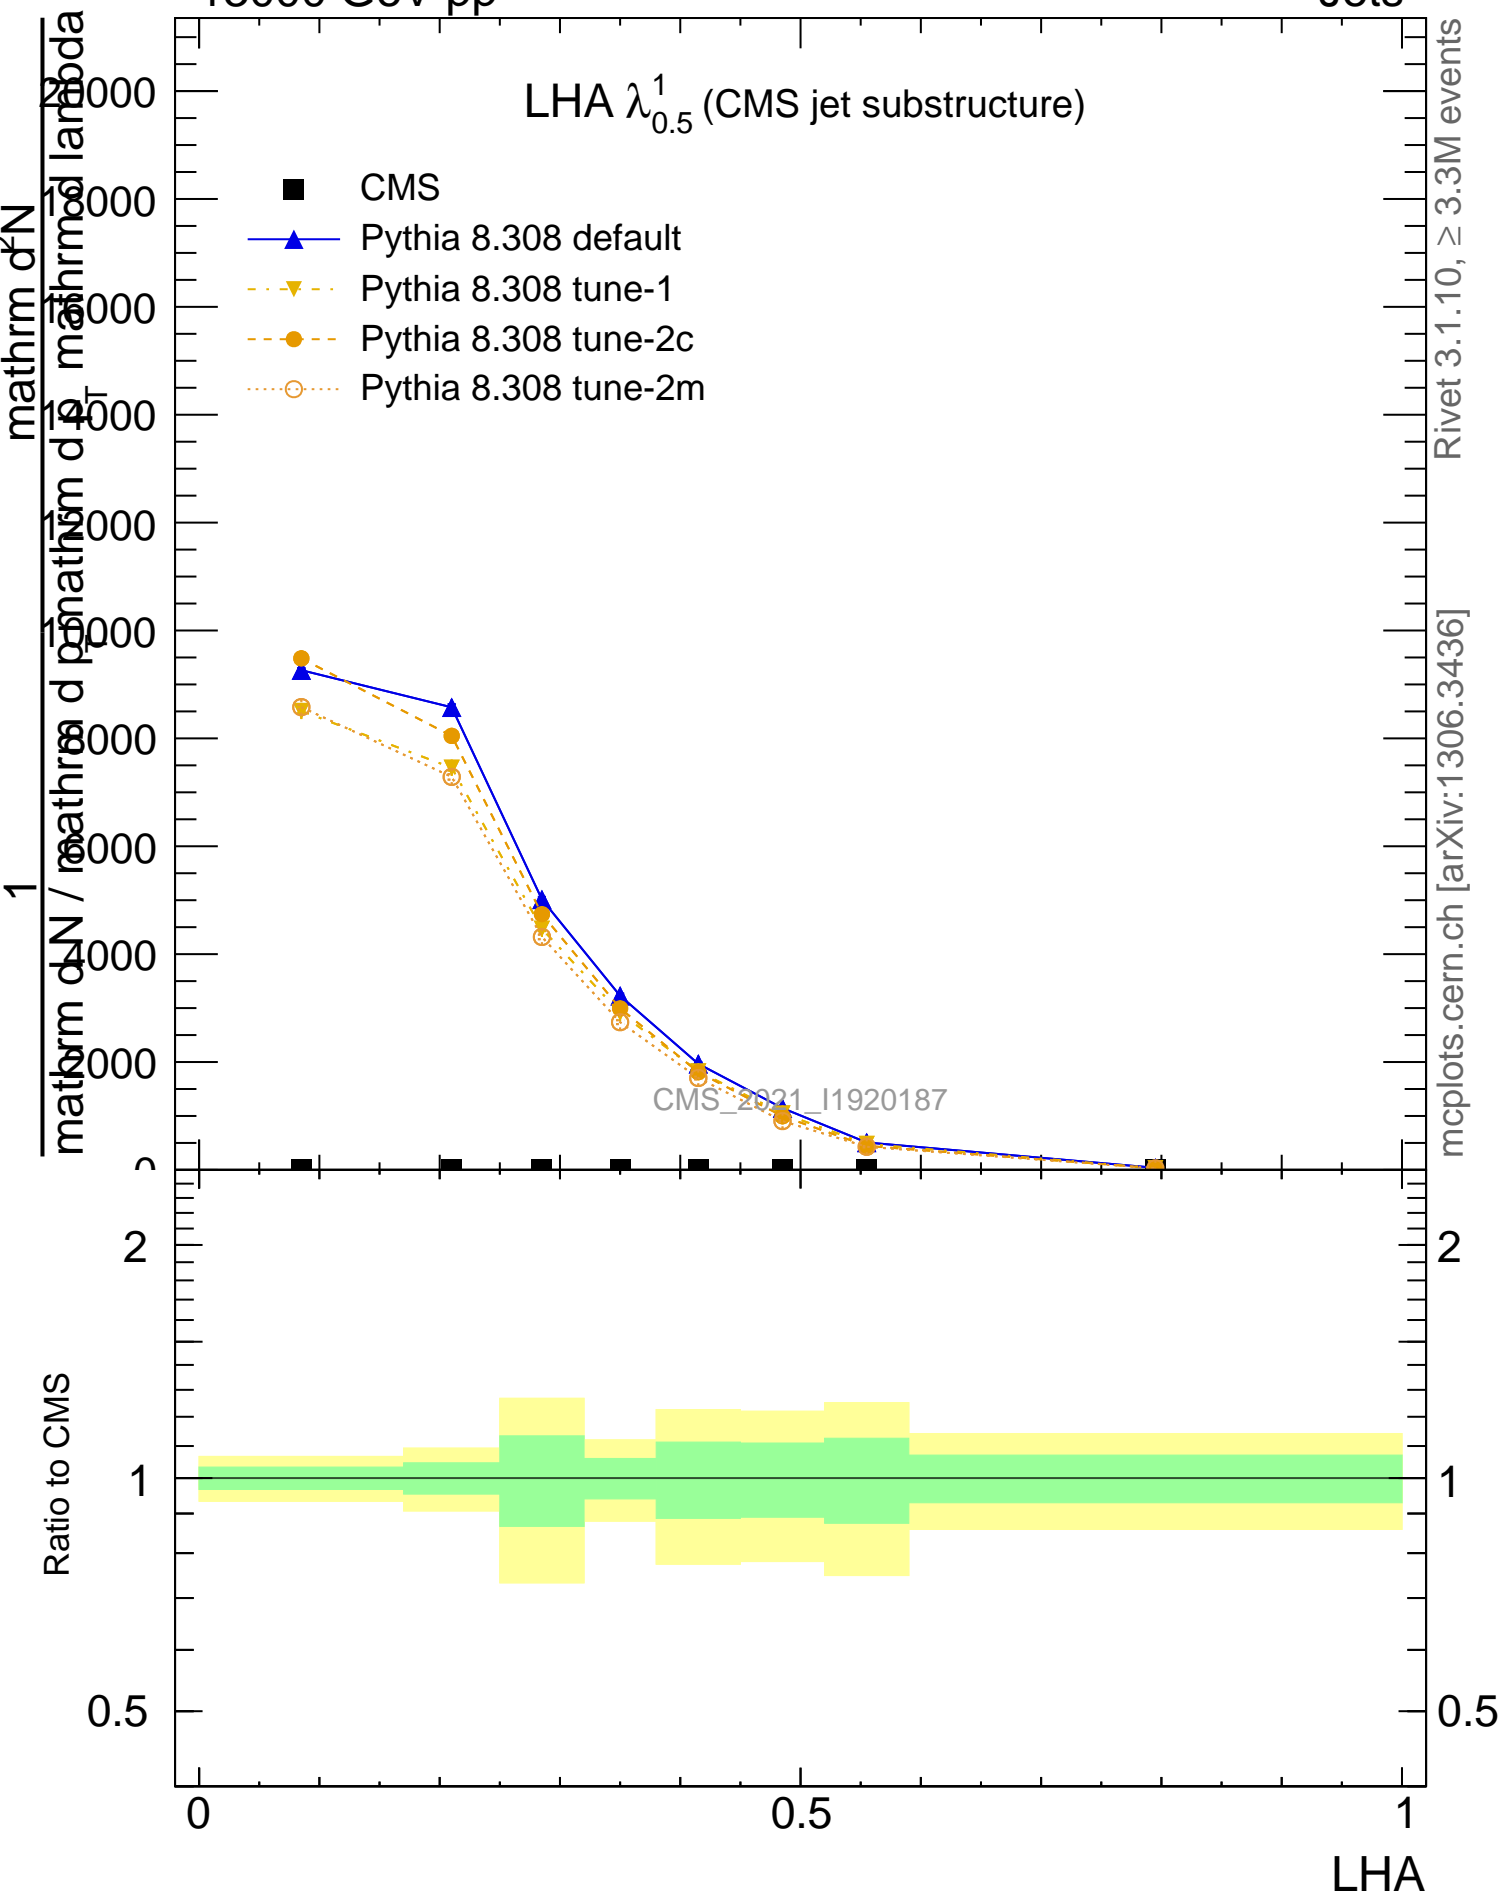

LHA $\lambda_{0.5}^1$ (CMS jet substructure)

- CMS
- ▲ Pythia 8.308 default
- ▼ Pythia 8.308 tune-1
- Pythia 8.308 tune-2c
- Pythia 8.308 tune-2m

CMS_2021_11920187

mcplots.cern.ch [arXiv:1306.3436]

Rivet 3.1.10, ≥ 3.3M events