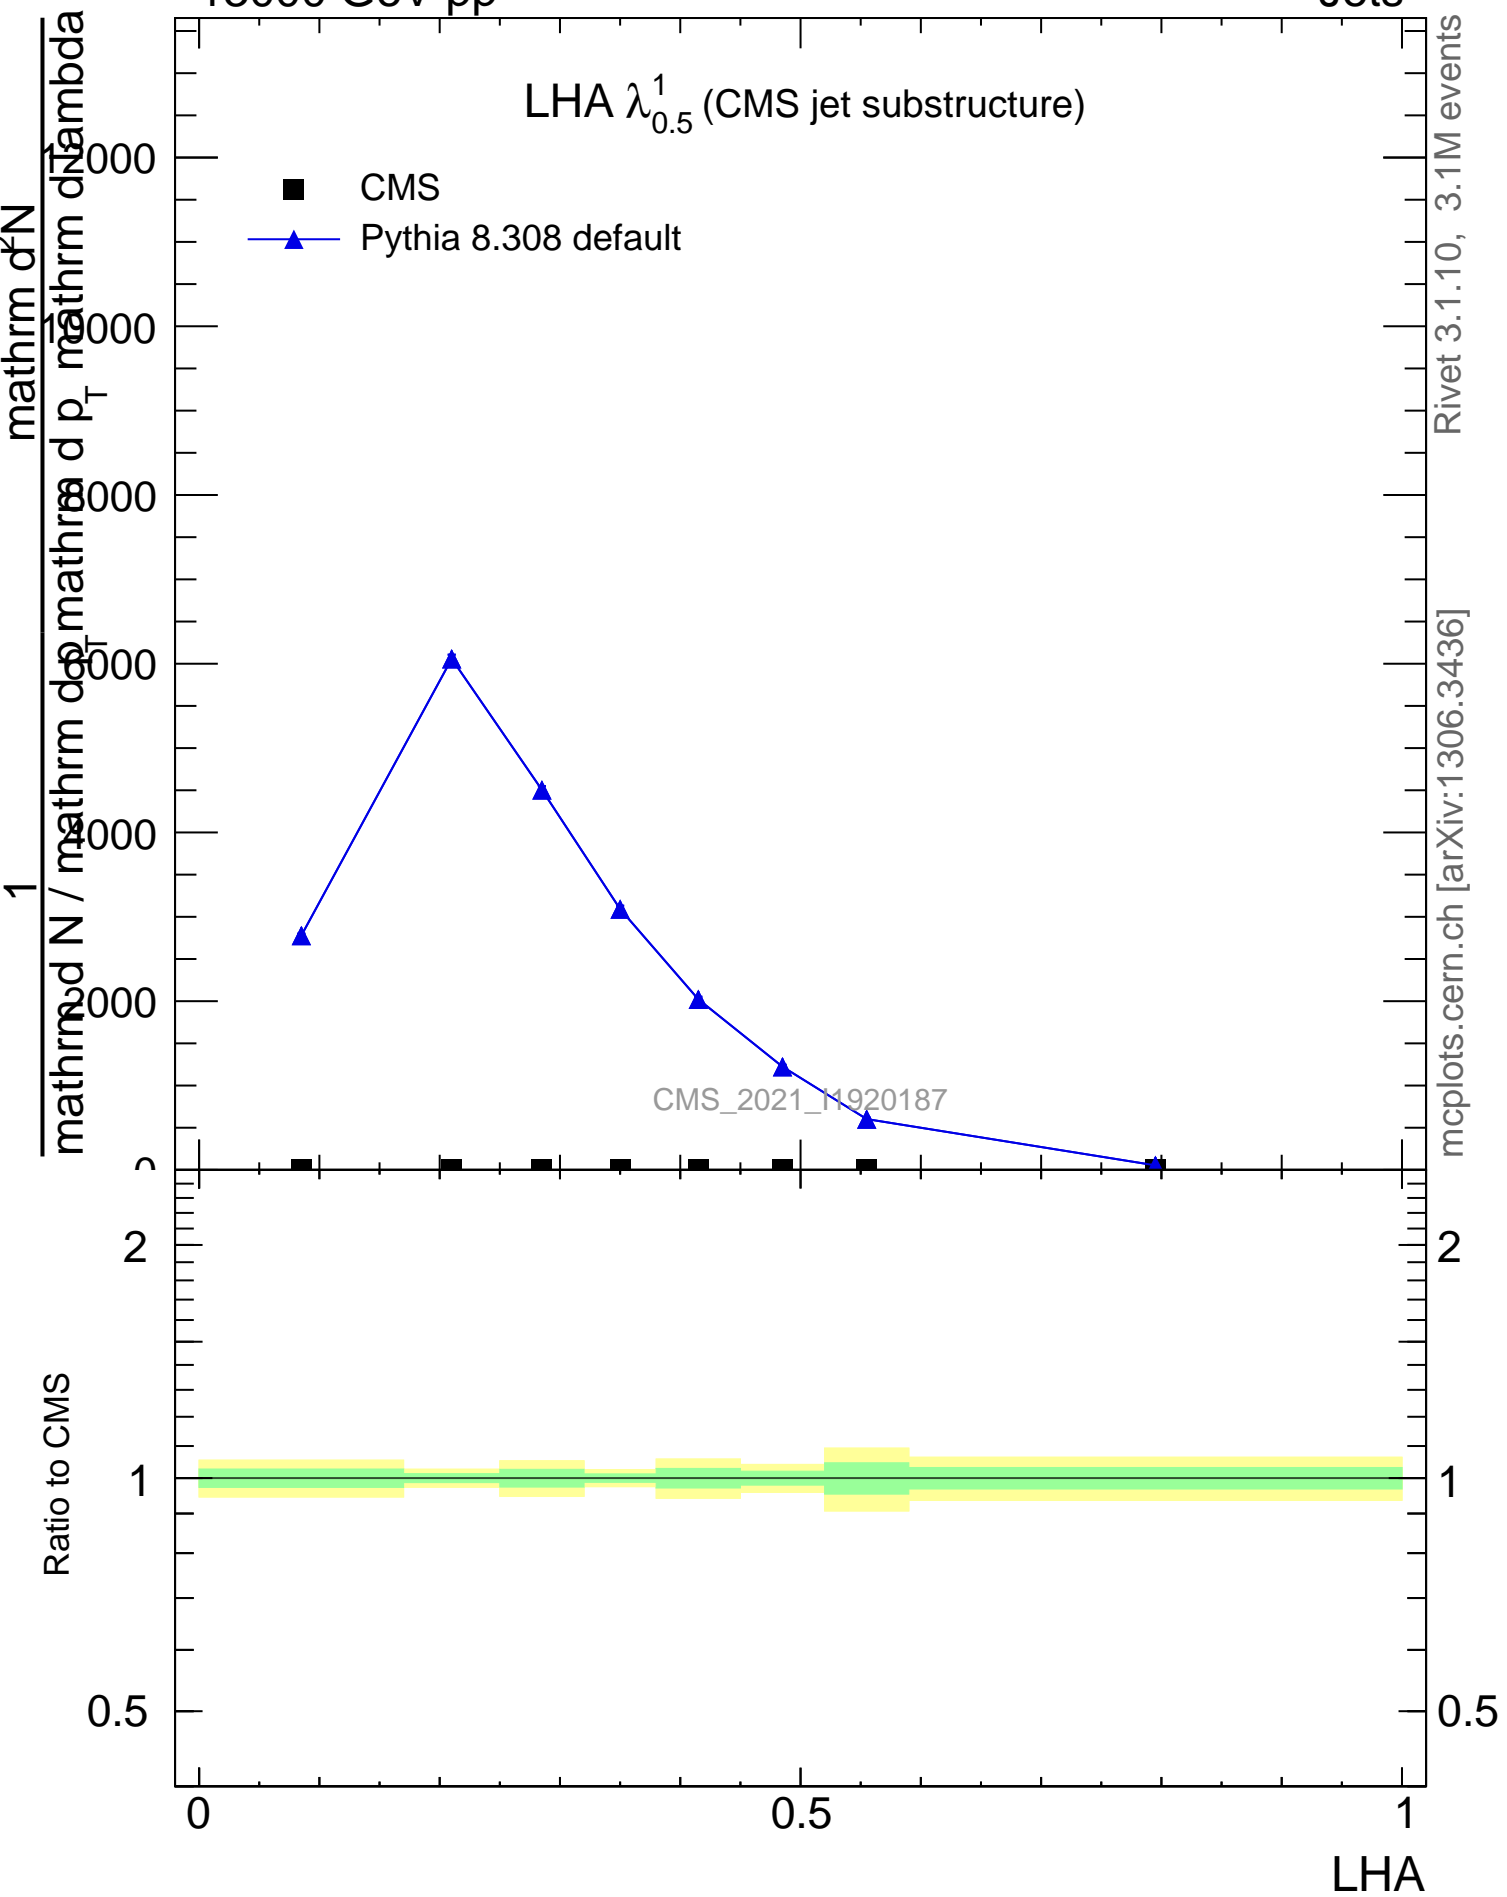

LHA $\lambda_{0.5}^1$ (CMS jet substructure)

- CMS
- ▲ Pythia 8.308 default

mcplots.cern.ch [arXiv:1306.3436]

CMS_2021_1920187

Rivet 3.1.10, 3.1M events