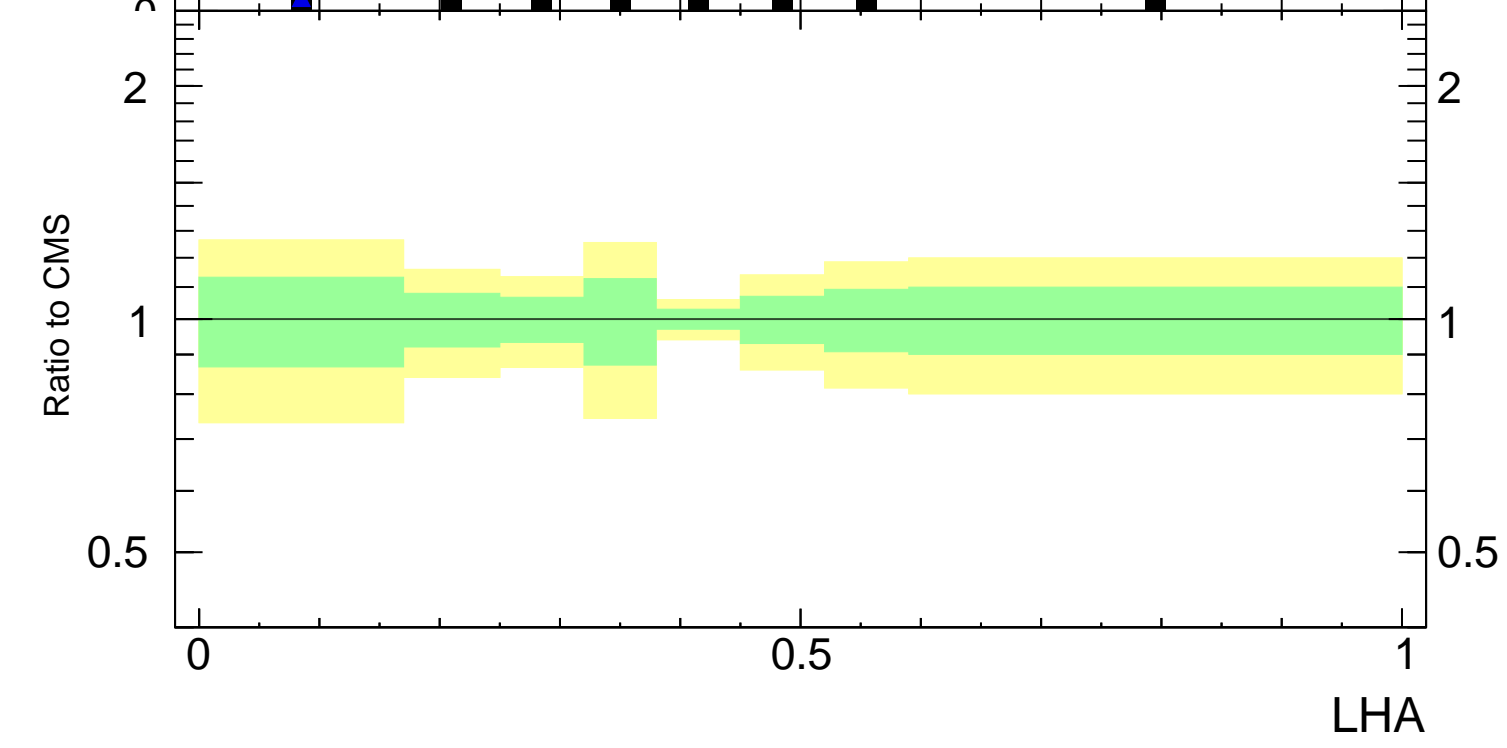

LHA  $\lambda_{0.5}^1$  (CMS jet substructure)

- CMS
- ▲ Pythia 8.308 default

CMS\_2021\_I1920187

mcplots.cern.ch [arXiv:1306.3436]

Rivet 3.1.10, 3.2M events