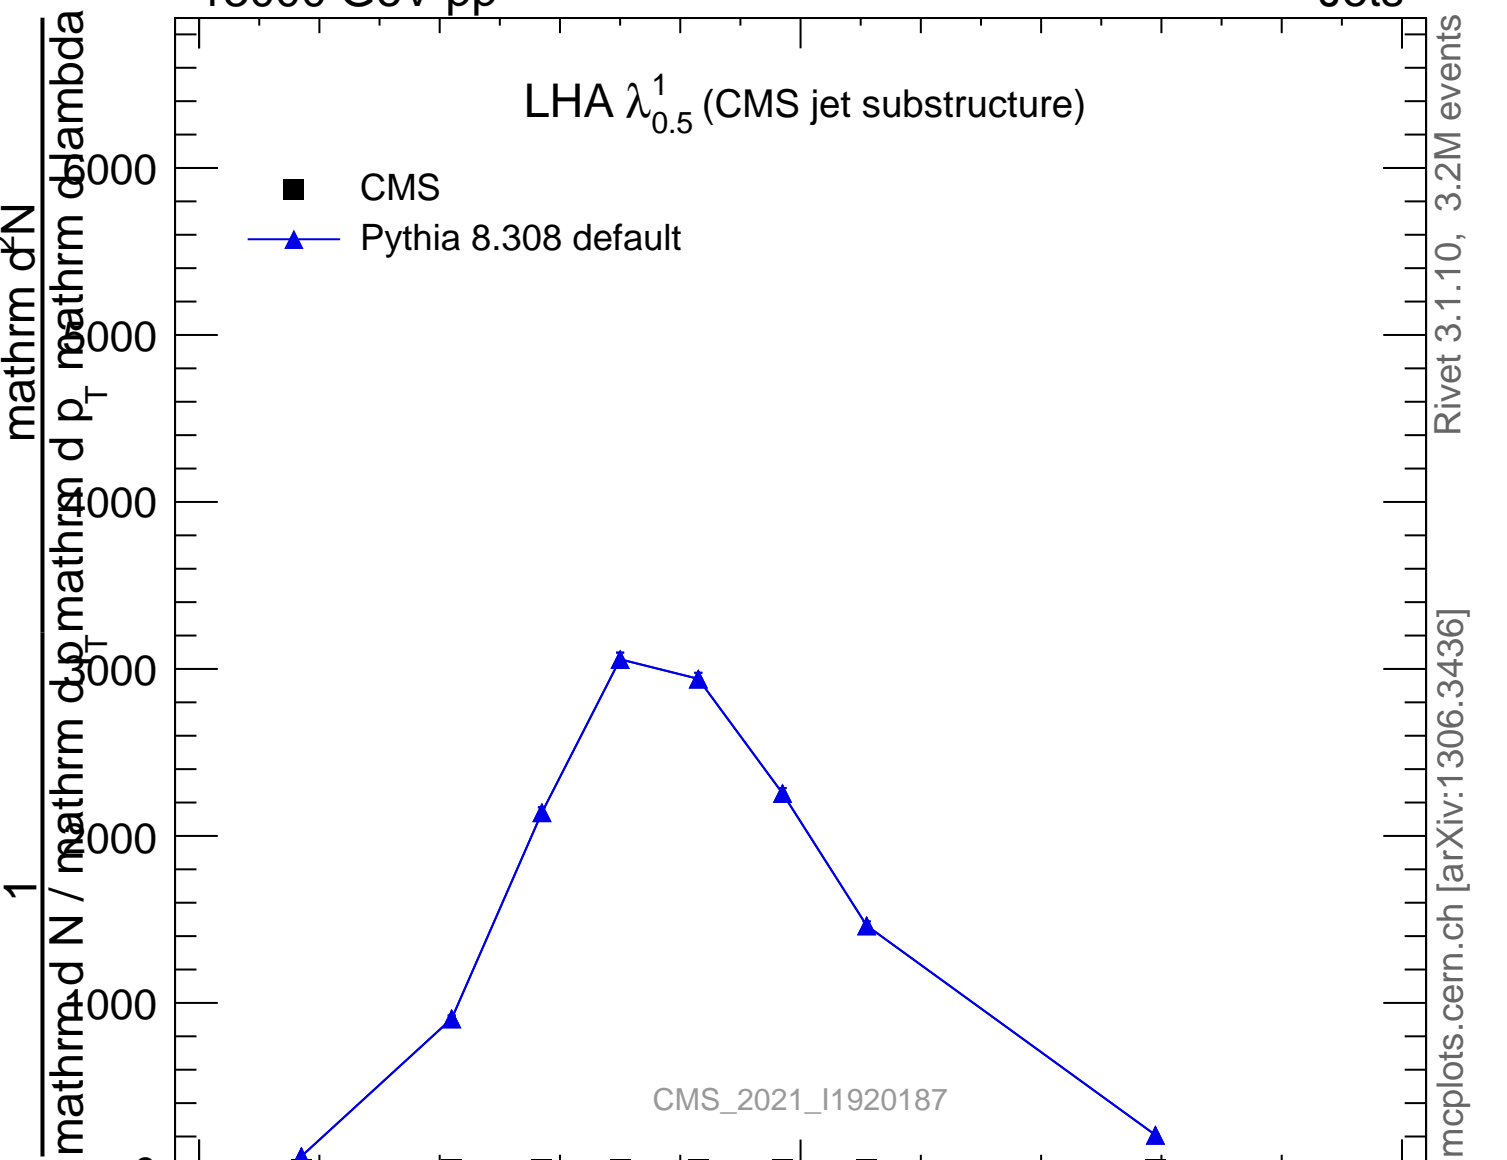

LHA  $\lambda_{0.5}^1$  (CMS jet substructure)

- CMS
- ▲ Pythia 8.308 default

CMS\_2021\_I1920187

mcplots.cern.ch [arXiv:1306.3436]

Rivet 3.1.10, 3.2M events