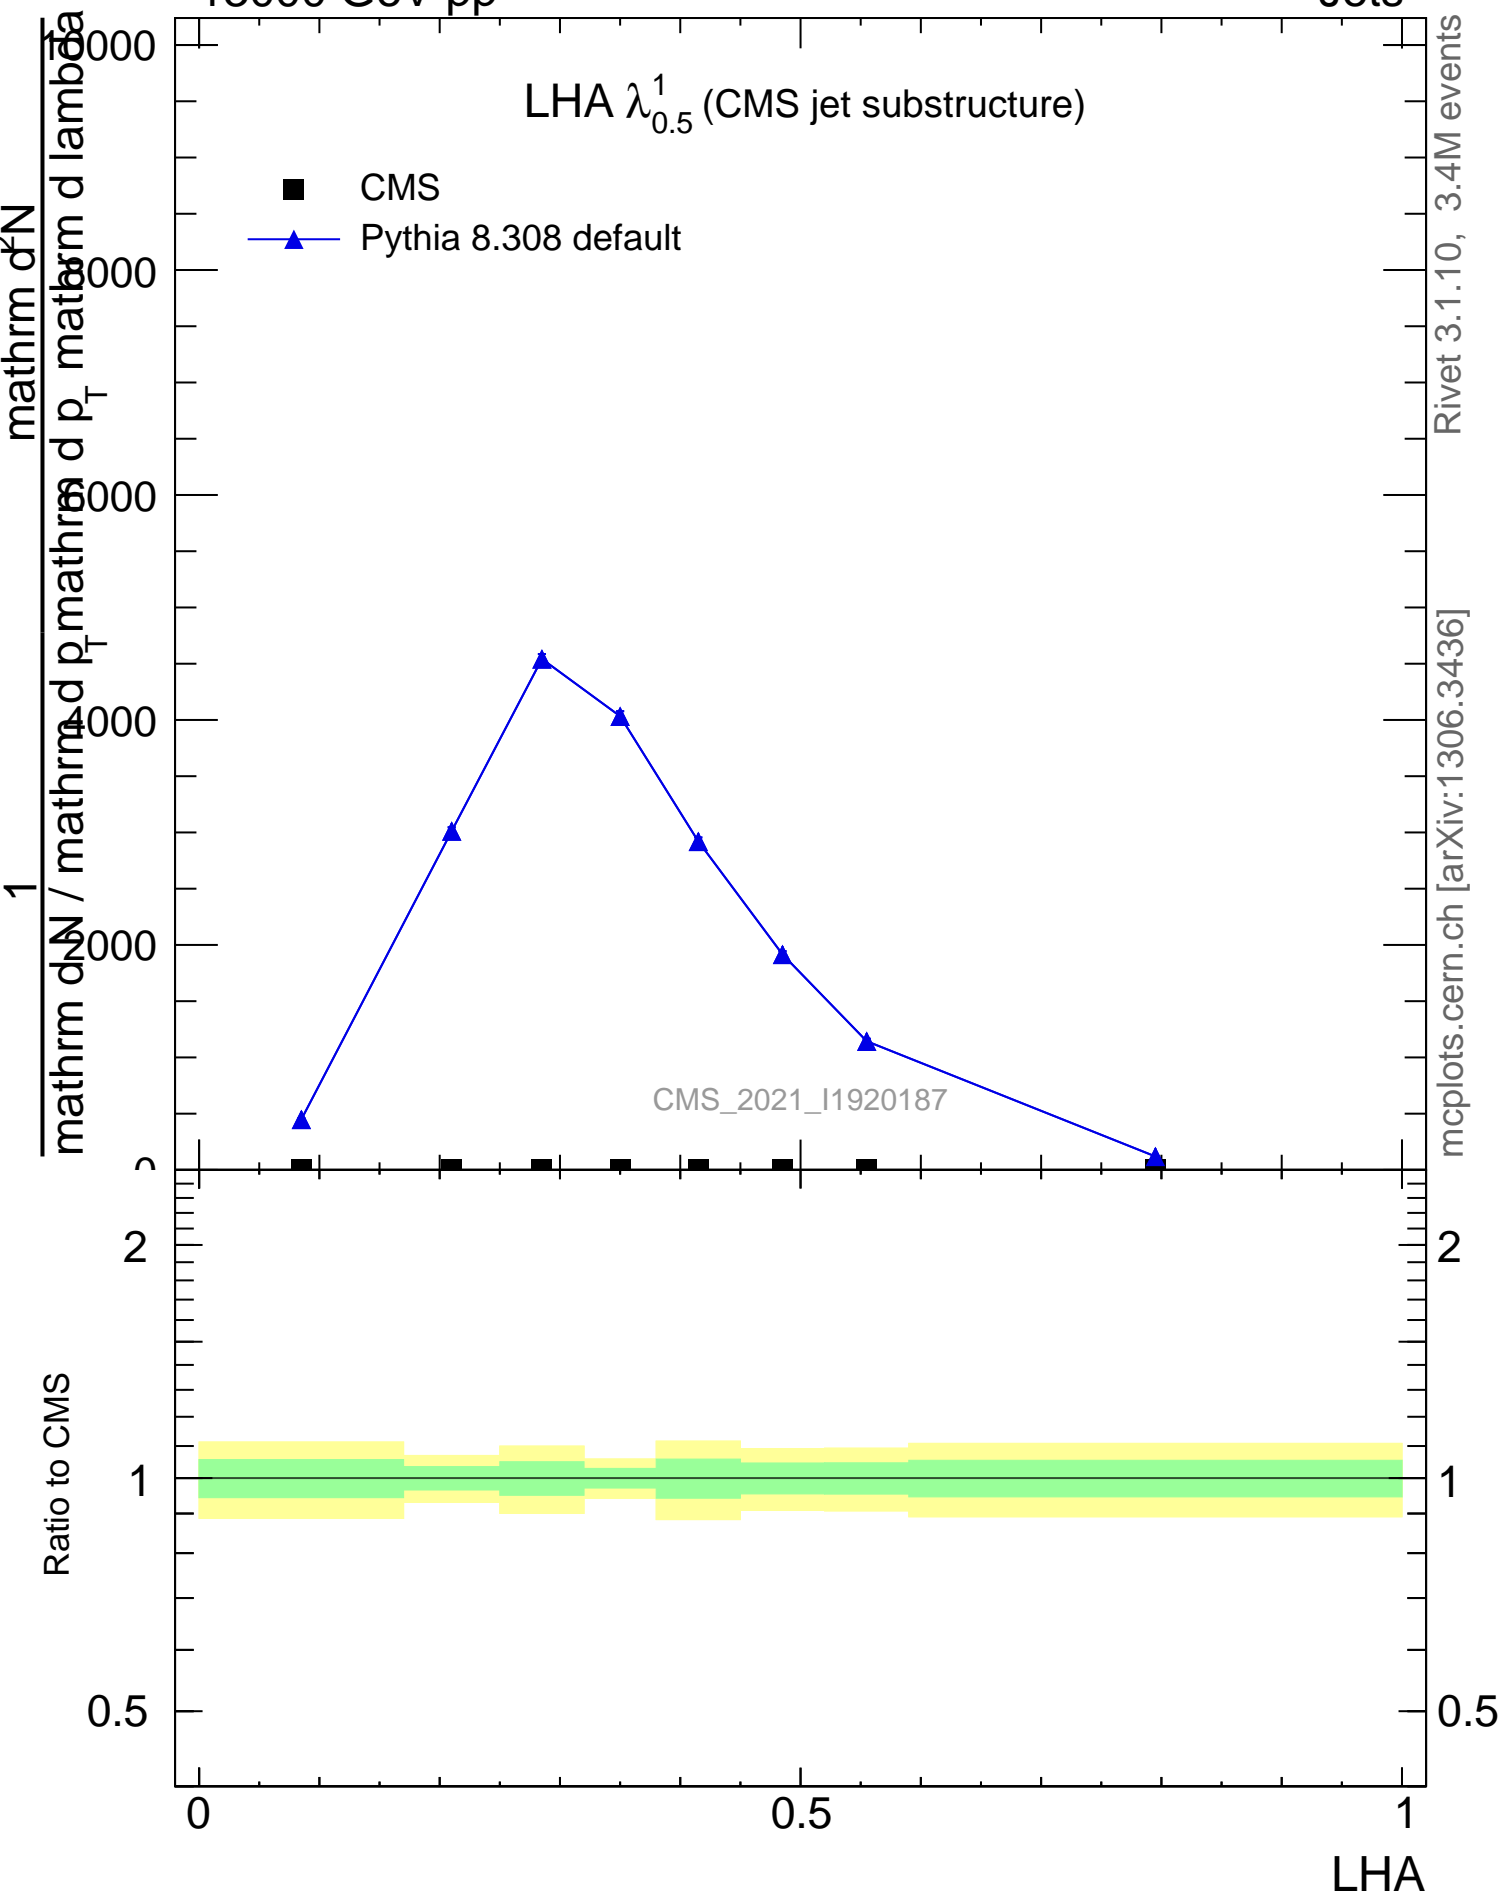

LHA  $\lambda_{0.5}^1$  (CMS jet substructure)

- CMS
- ▲ Pythia 8.308 default

CMS\_2021\_I1920187