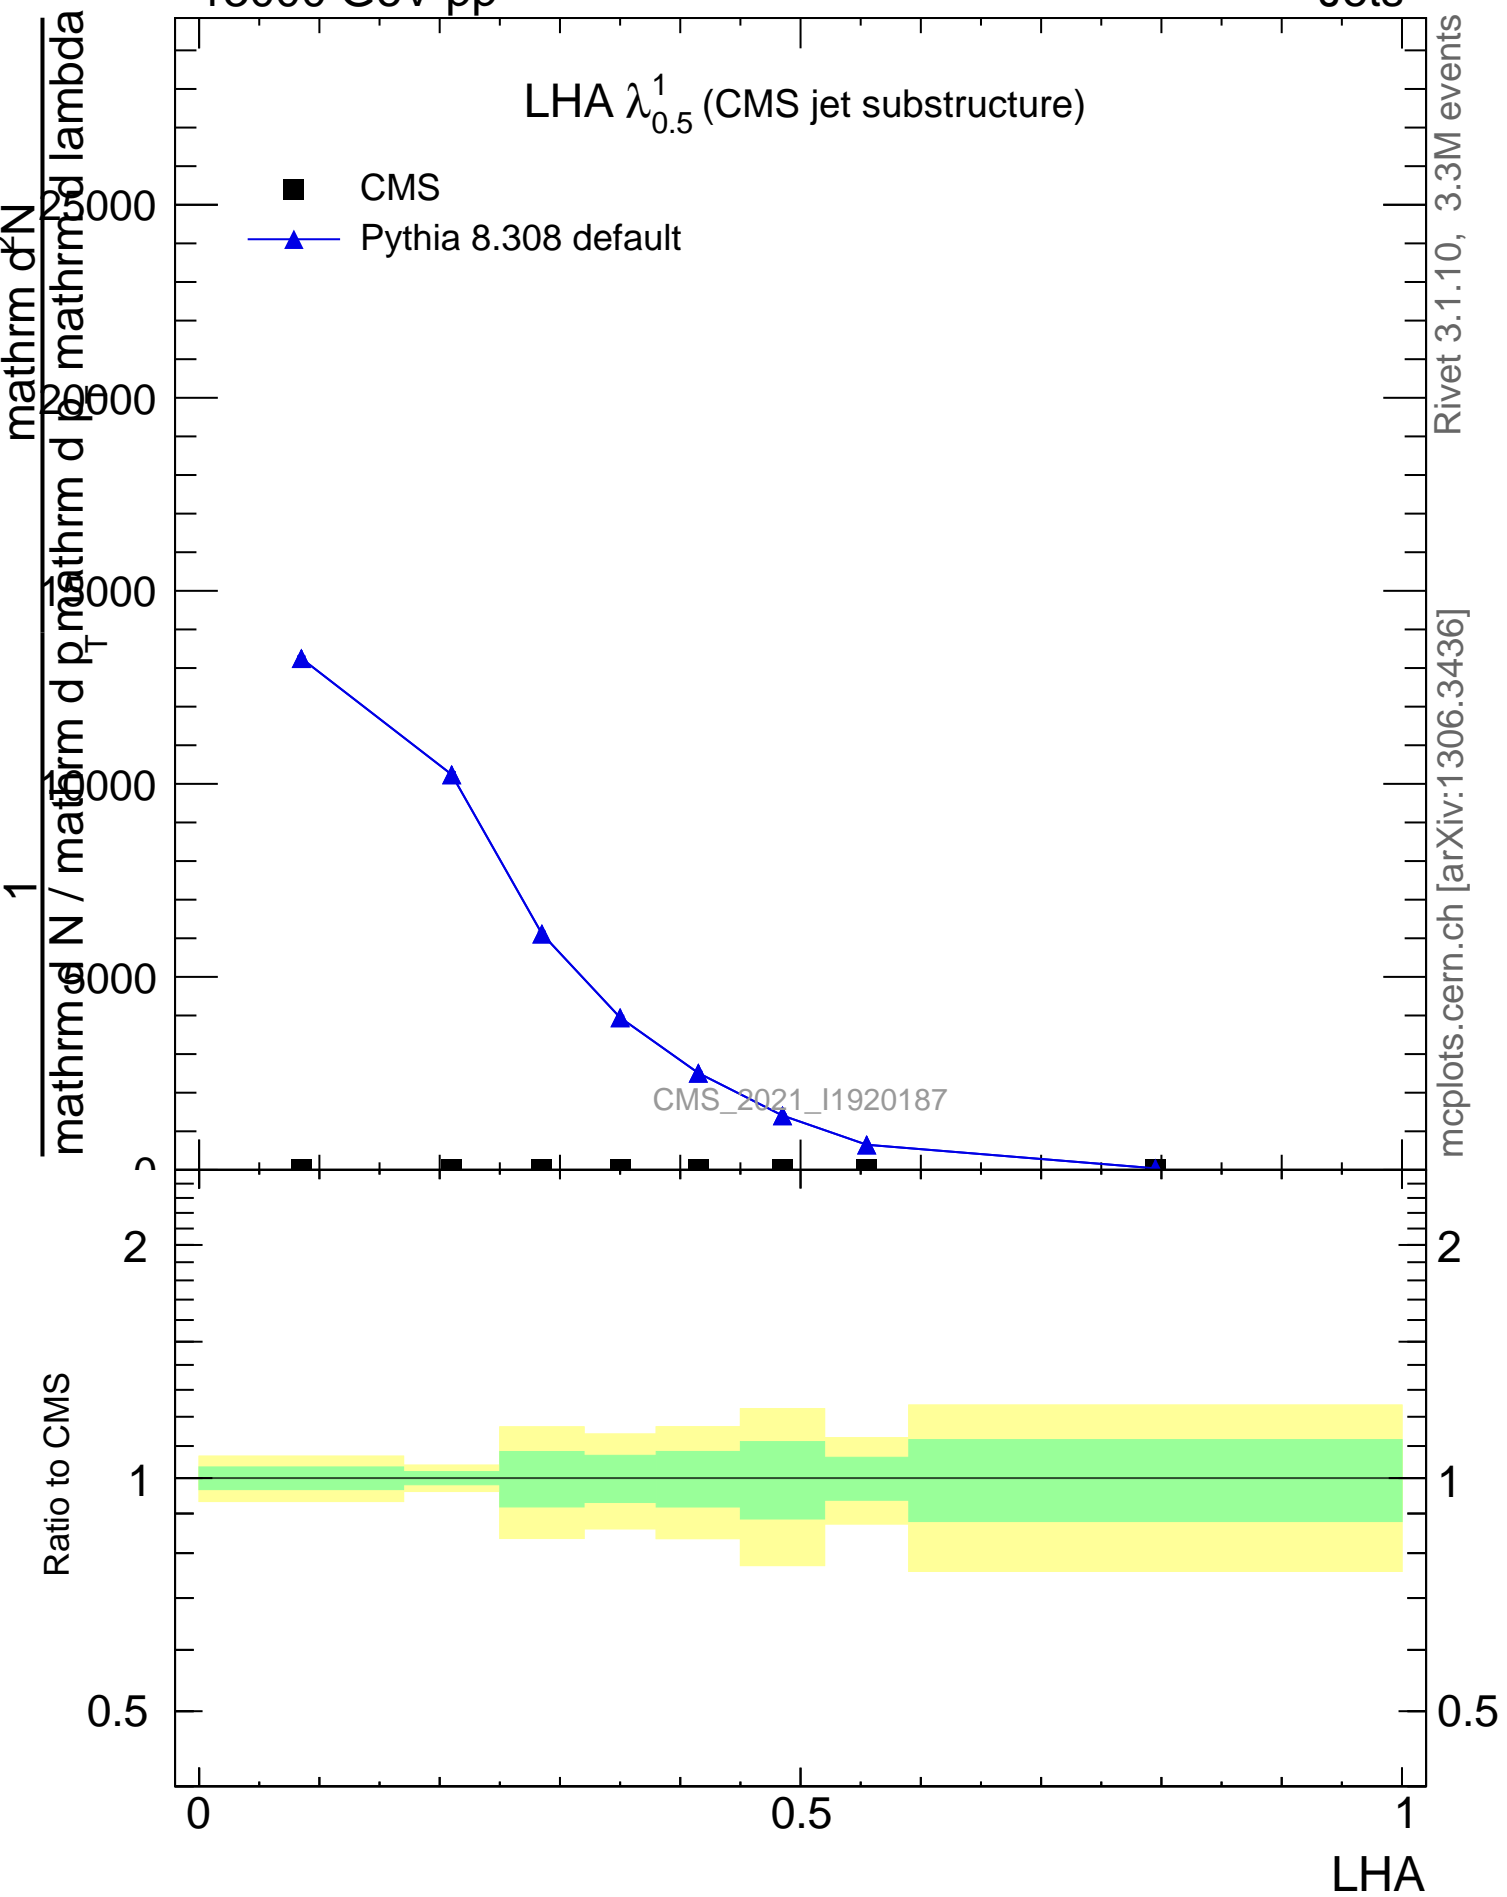

LHA $\lambda_{0.5}^1$ (CMS jet substructure)

- CMS
- ▲ Pythia 8.308 default

CMS_2021_I1920187

mcplots.cern.ch [arXiv:1306.3436]

Rivet 3.1.10, 3.3M events