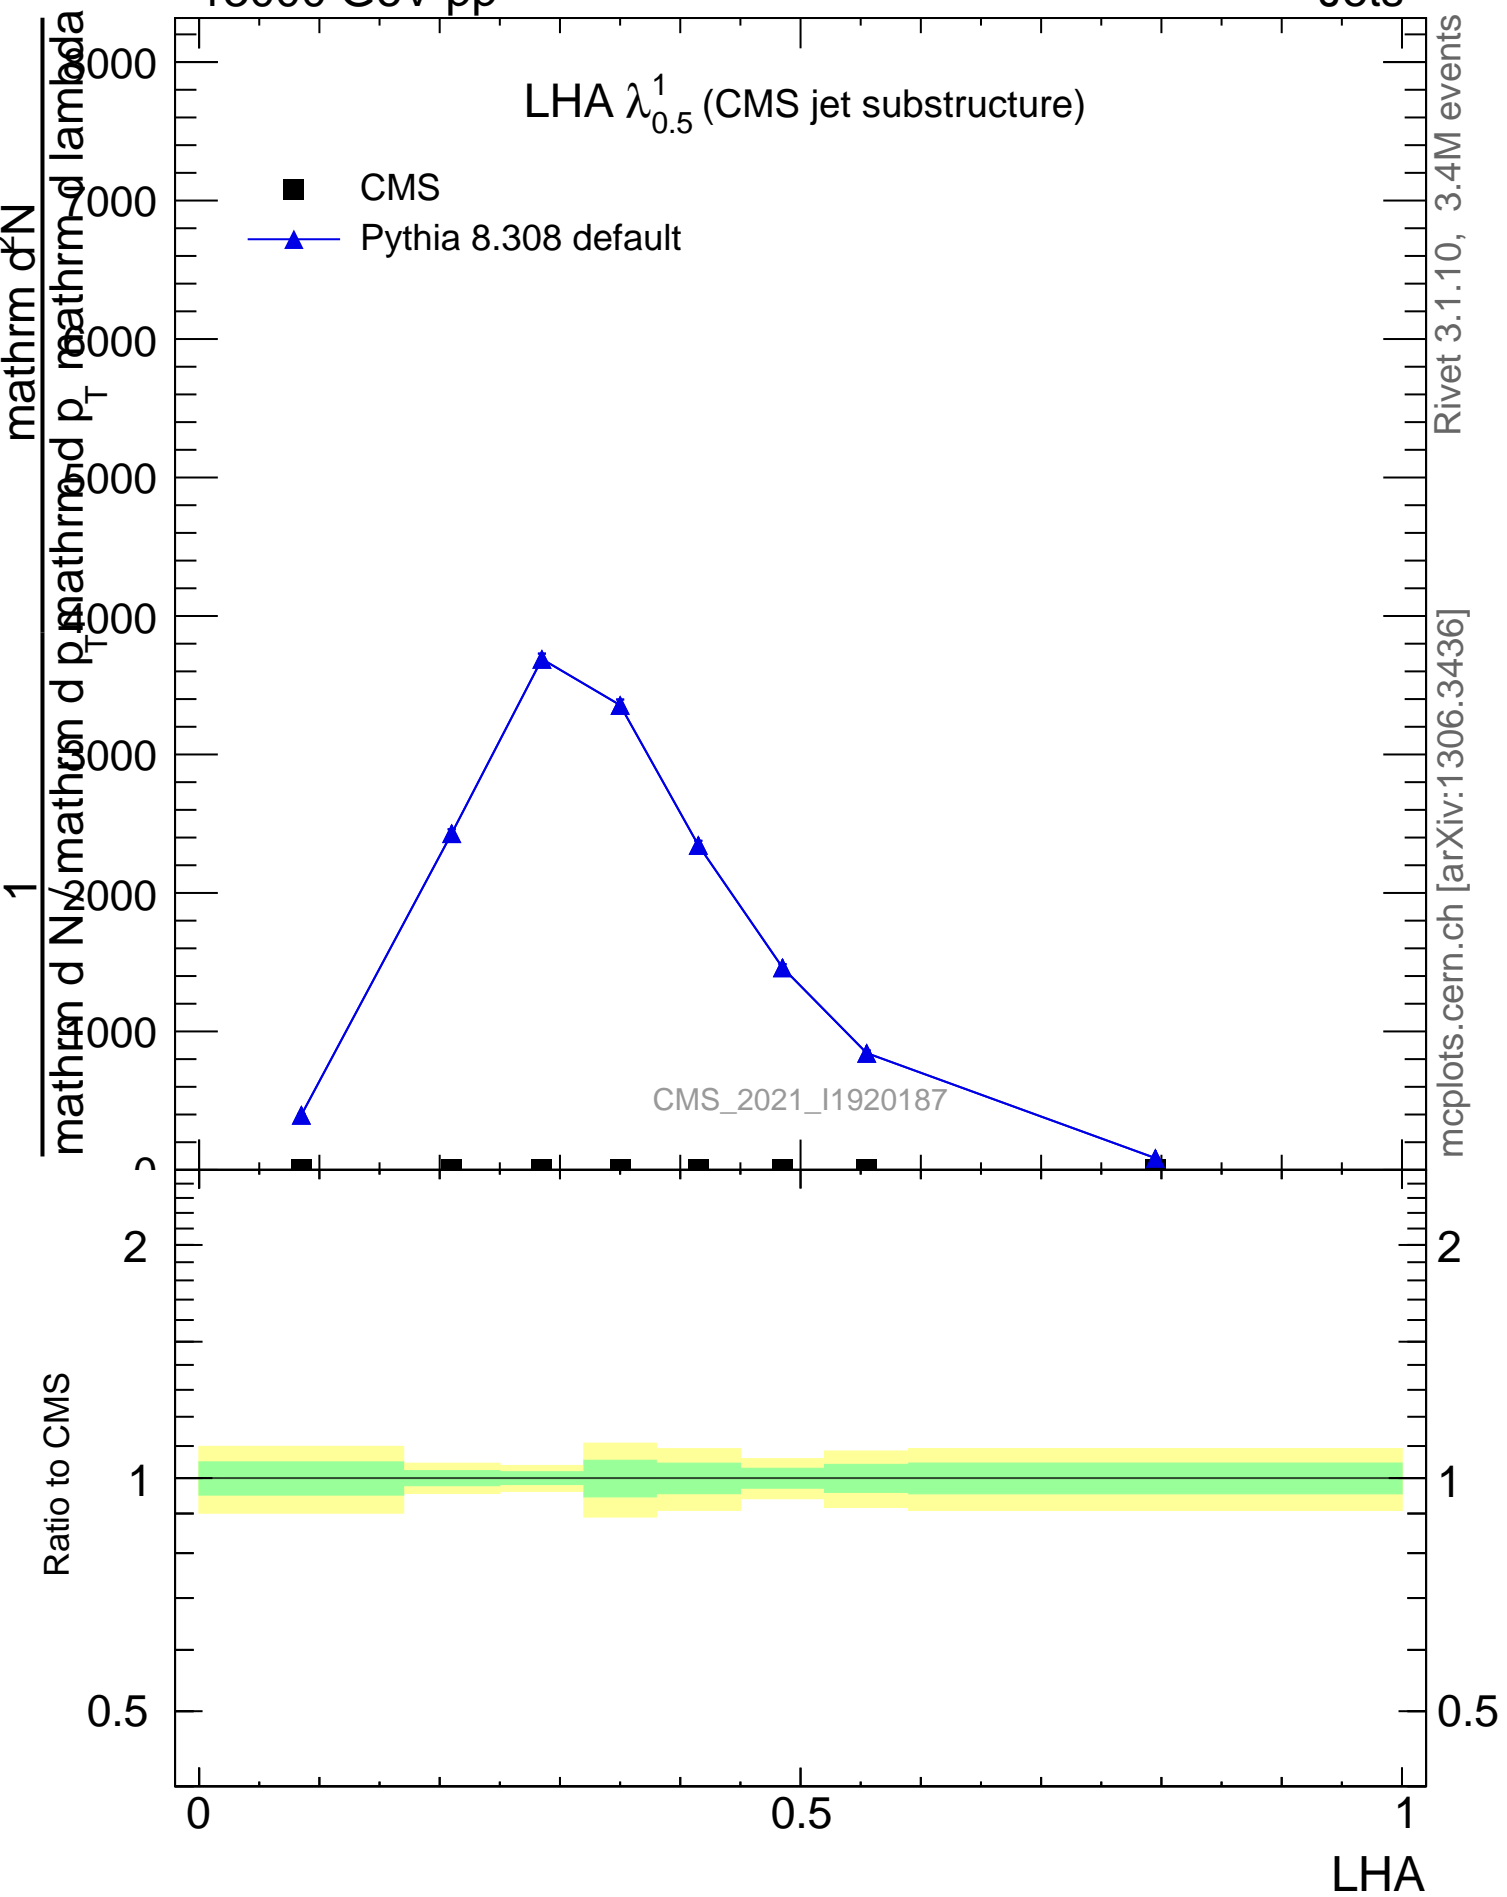

LHA $\lambda_{0.5}^1$ (CMS jet substructure)

- CMS
- ▲ Pythia 8.308 default

CMS_2021_I1920187

mcplots.cern.ch [arXiv:1306.3436]

Rivet 3.1.10, 3.4M events