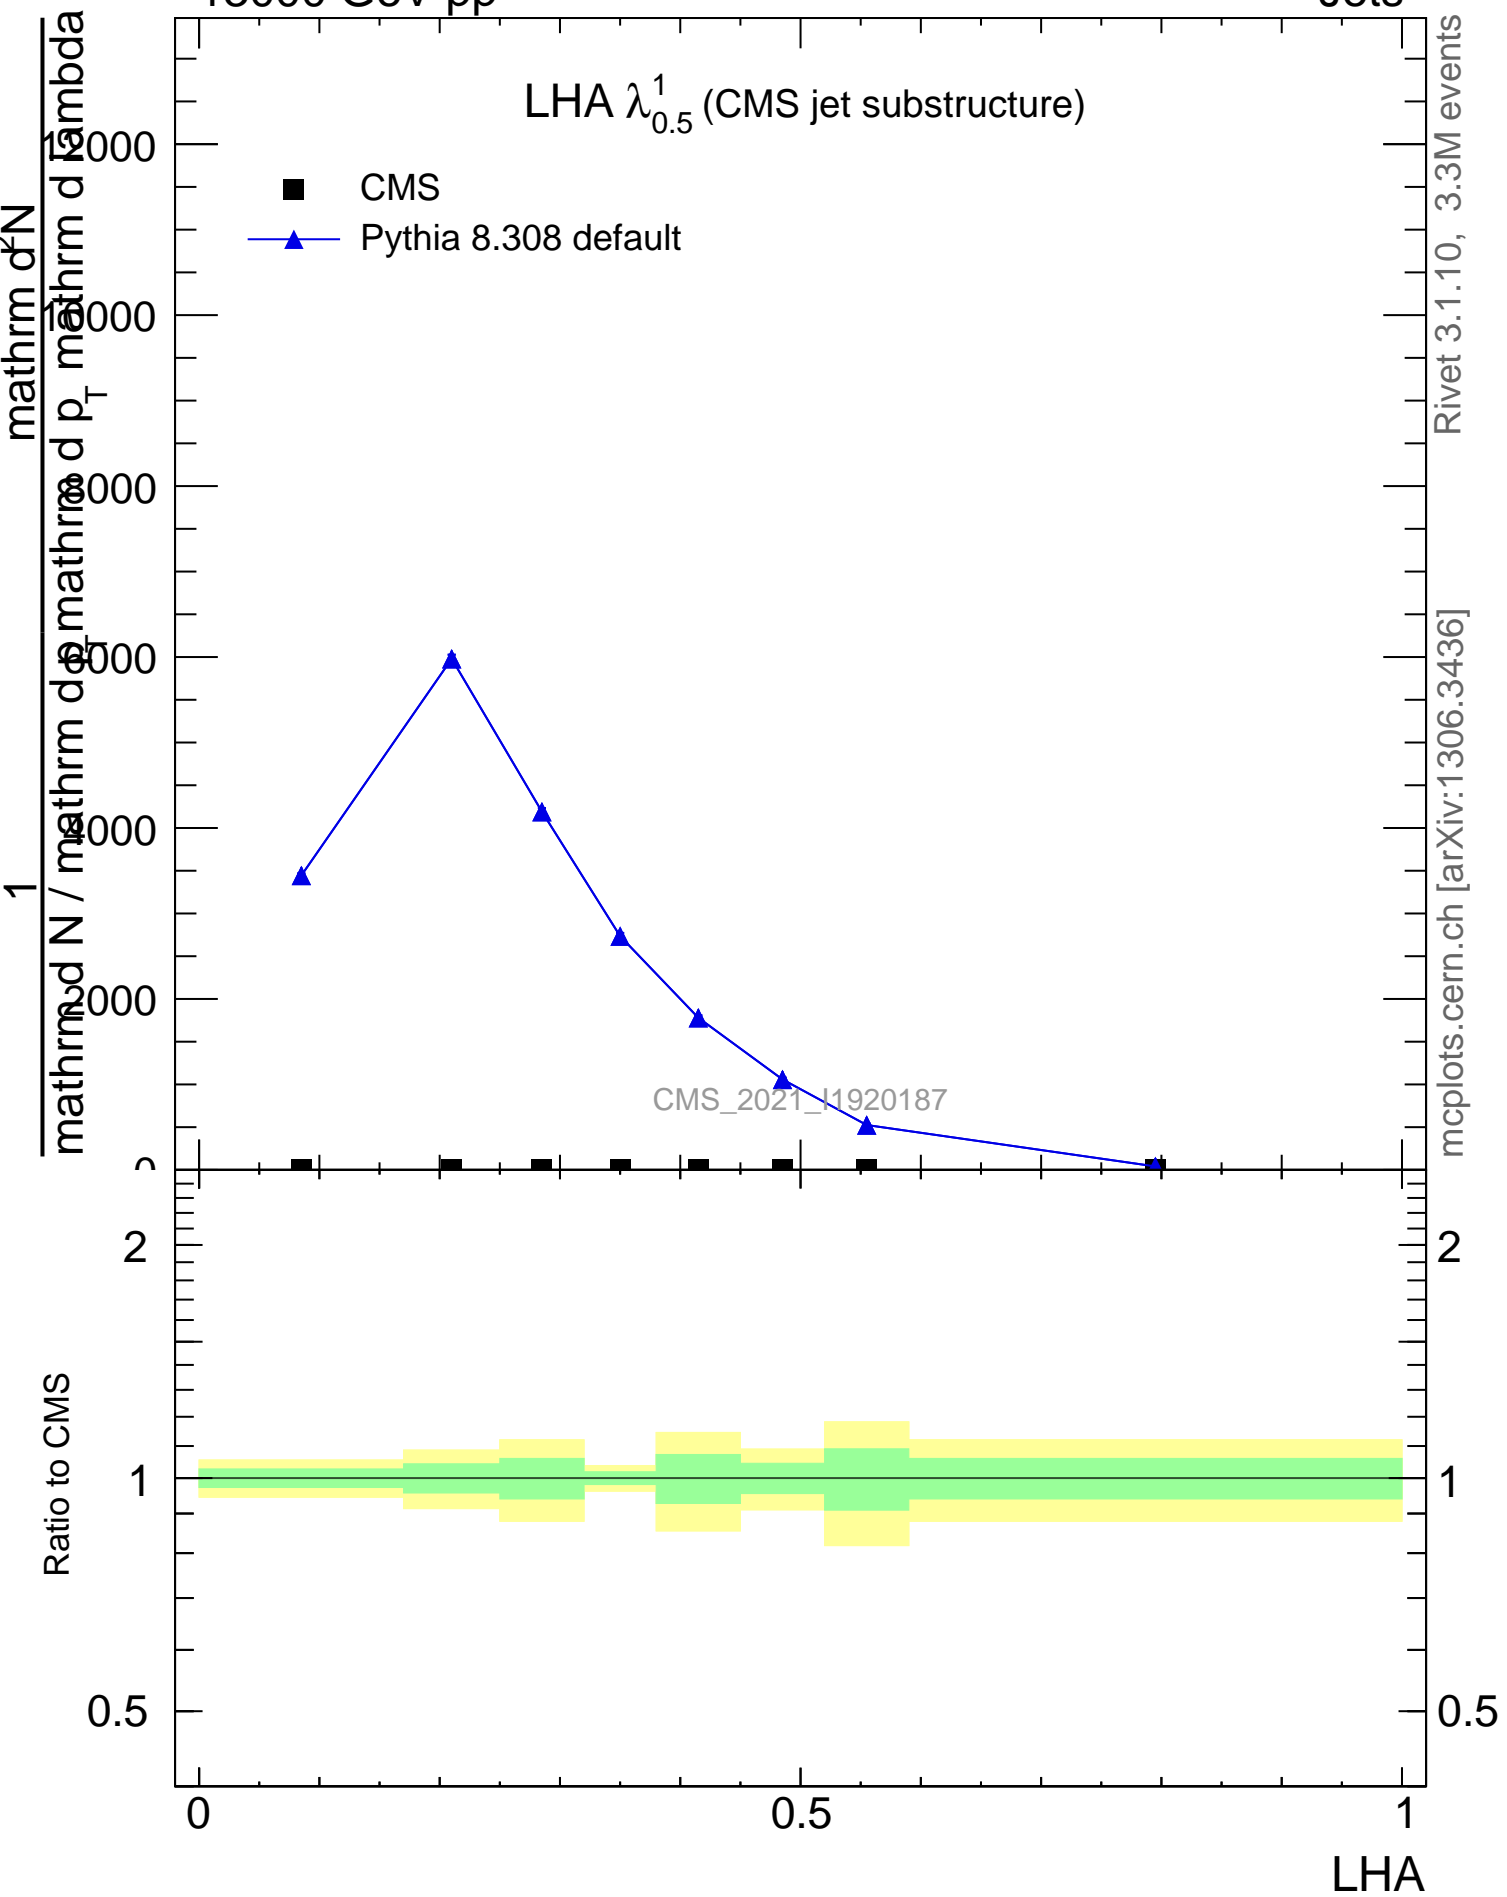

LHA  $\lambda_{0.5}^1$  (CMS jet substructure)

- CMS
- ▲ Pythia 8.308 default

CMS\_2021\_11920187

mcplots.cern.ch [arXiv:1306.3436]

Rivet 3.1.10, 3.3M events