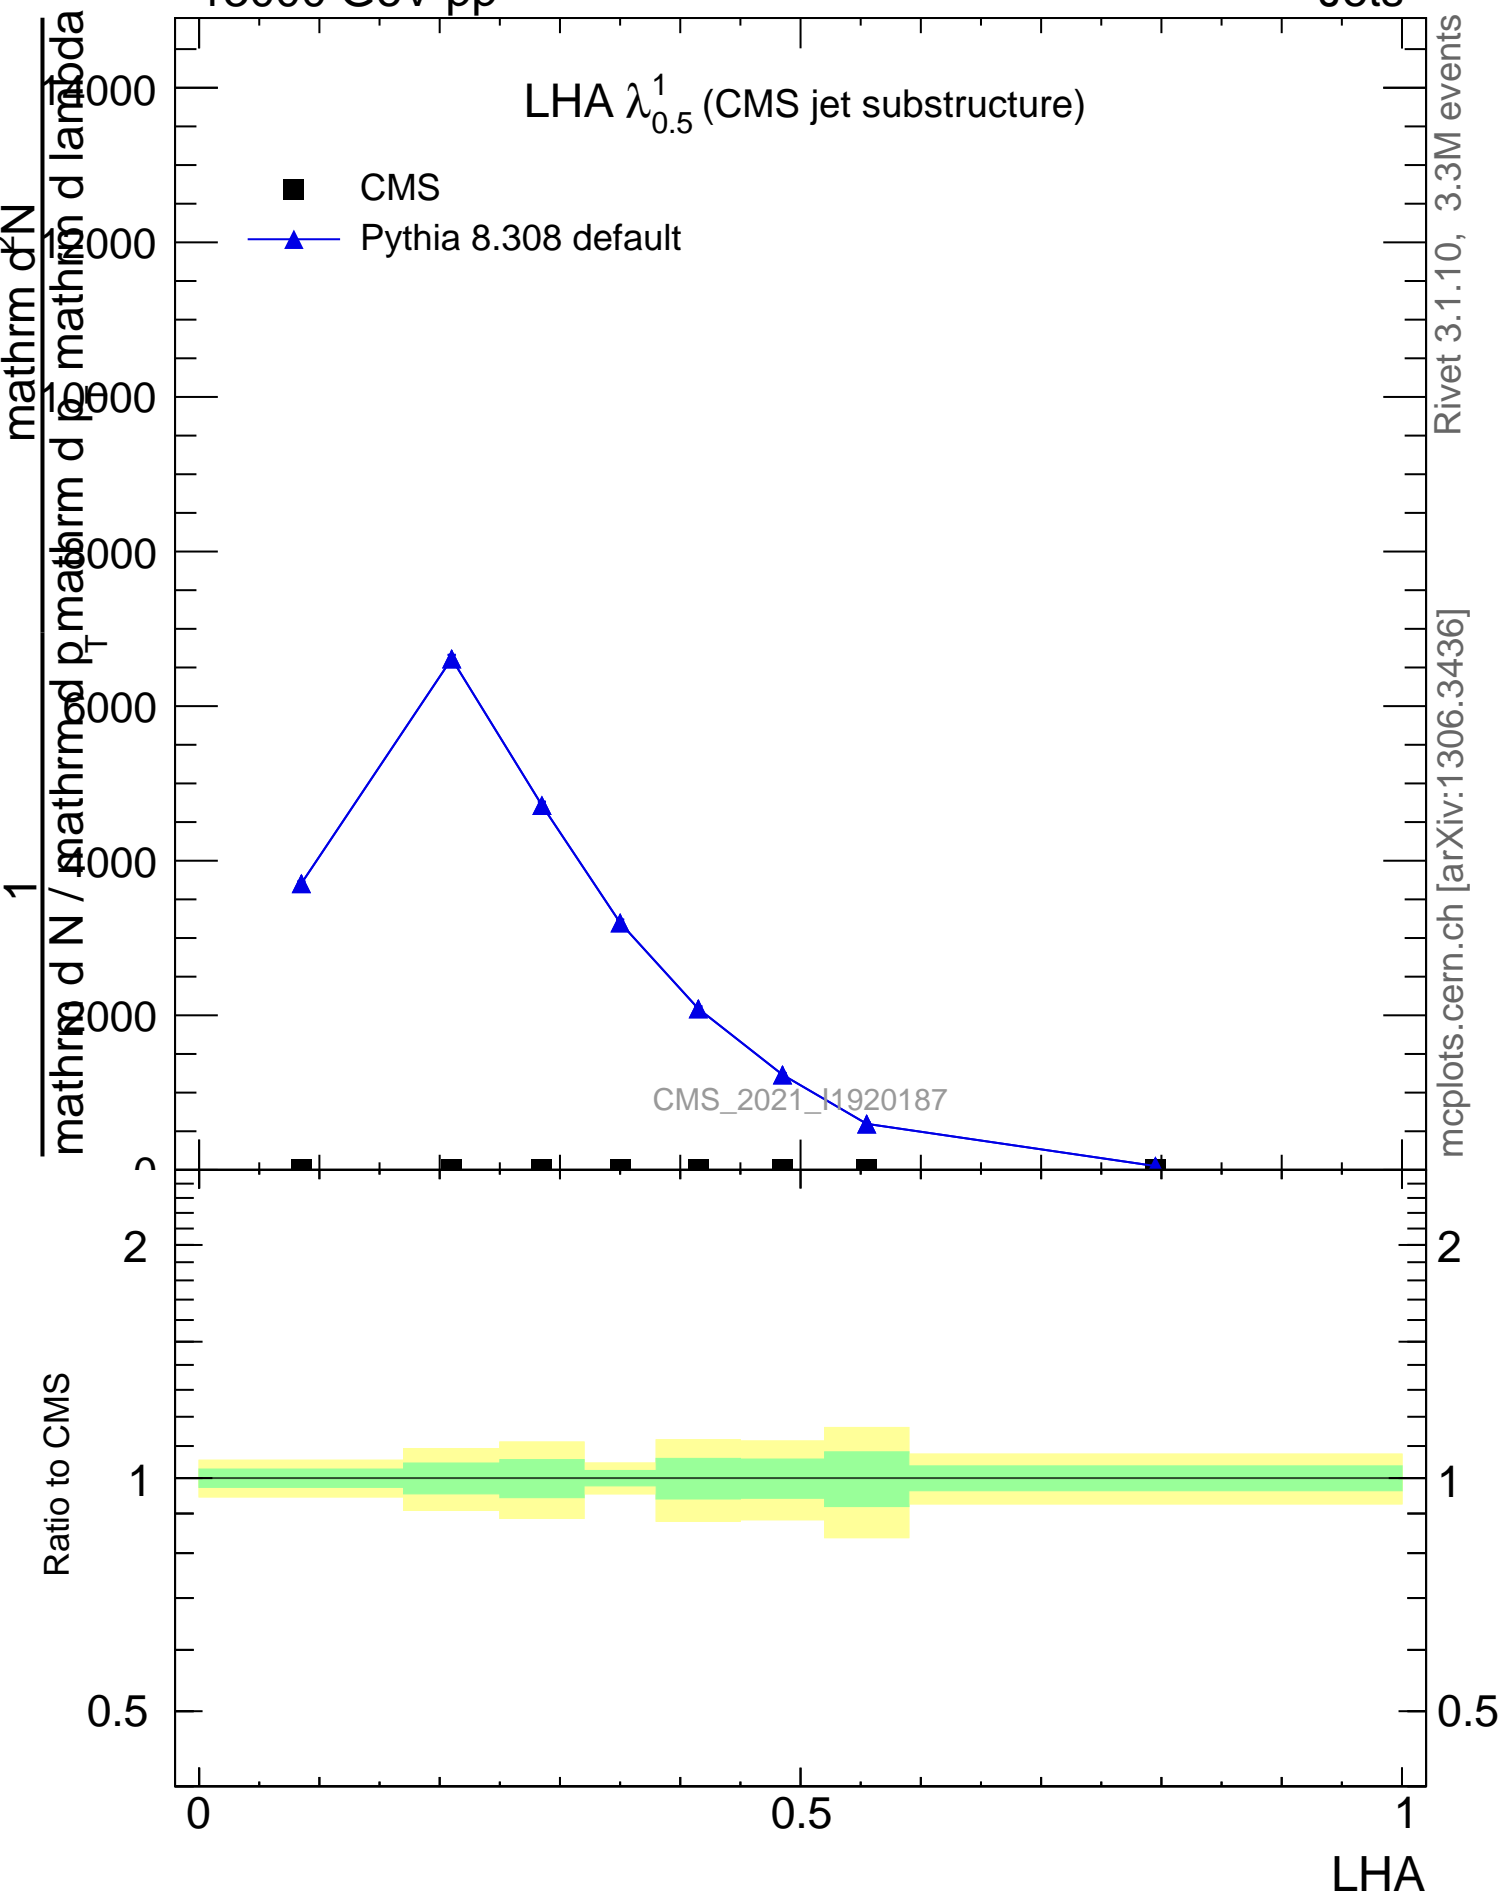

LHA $\lambda_{0.5}^1$ (CMS jet substructure)

- CMS
- ▲ Pythia 8.308 default

CMS_2021_11920187

mcplots.cern.ch [arXiv:1306.3436]

Rivet 3.1.10, 3.3M events