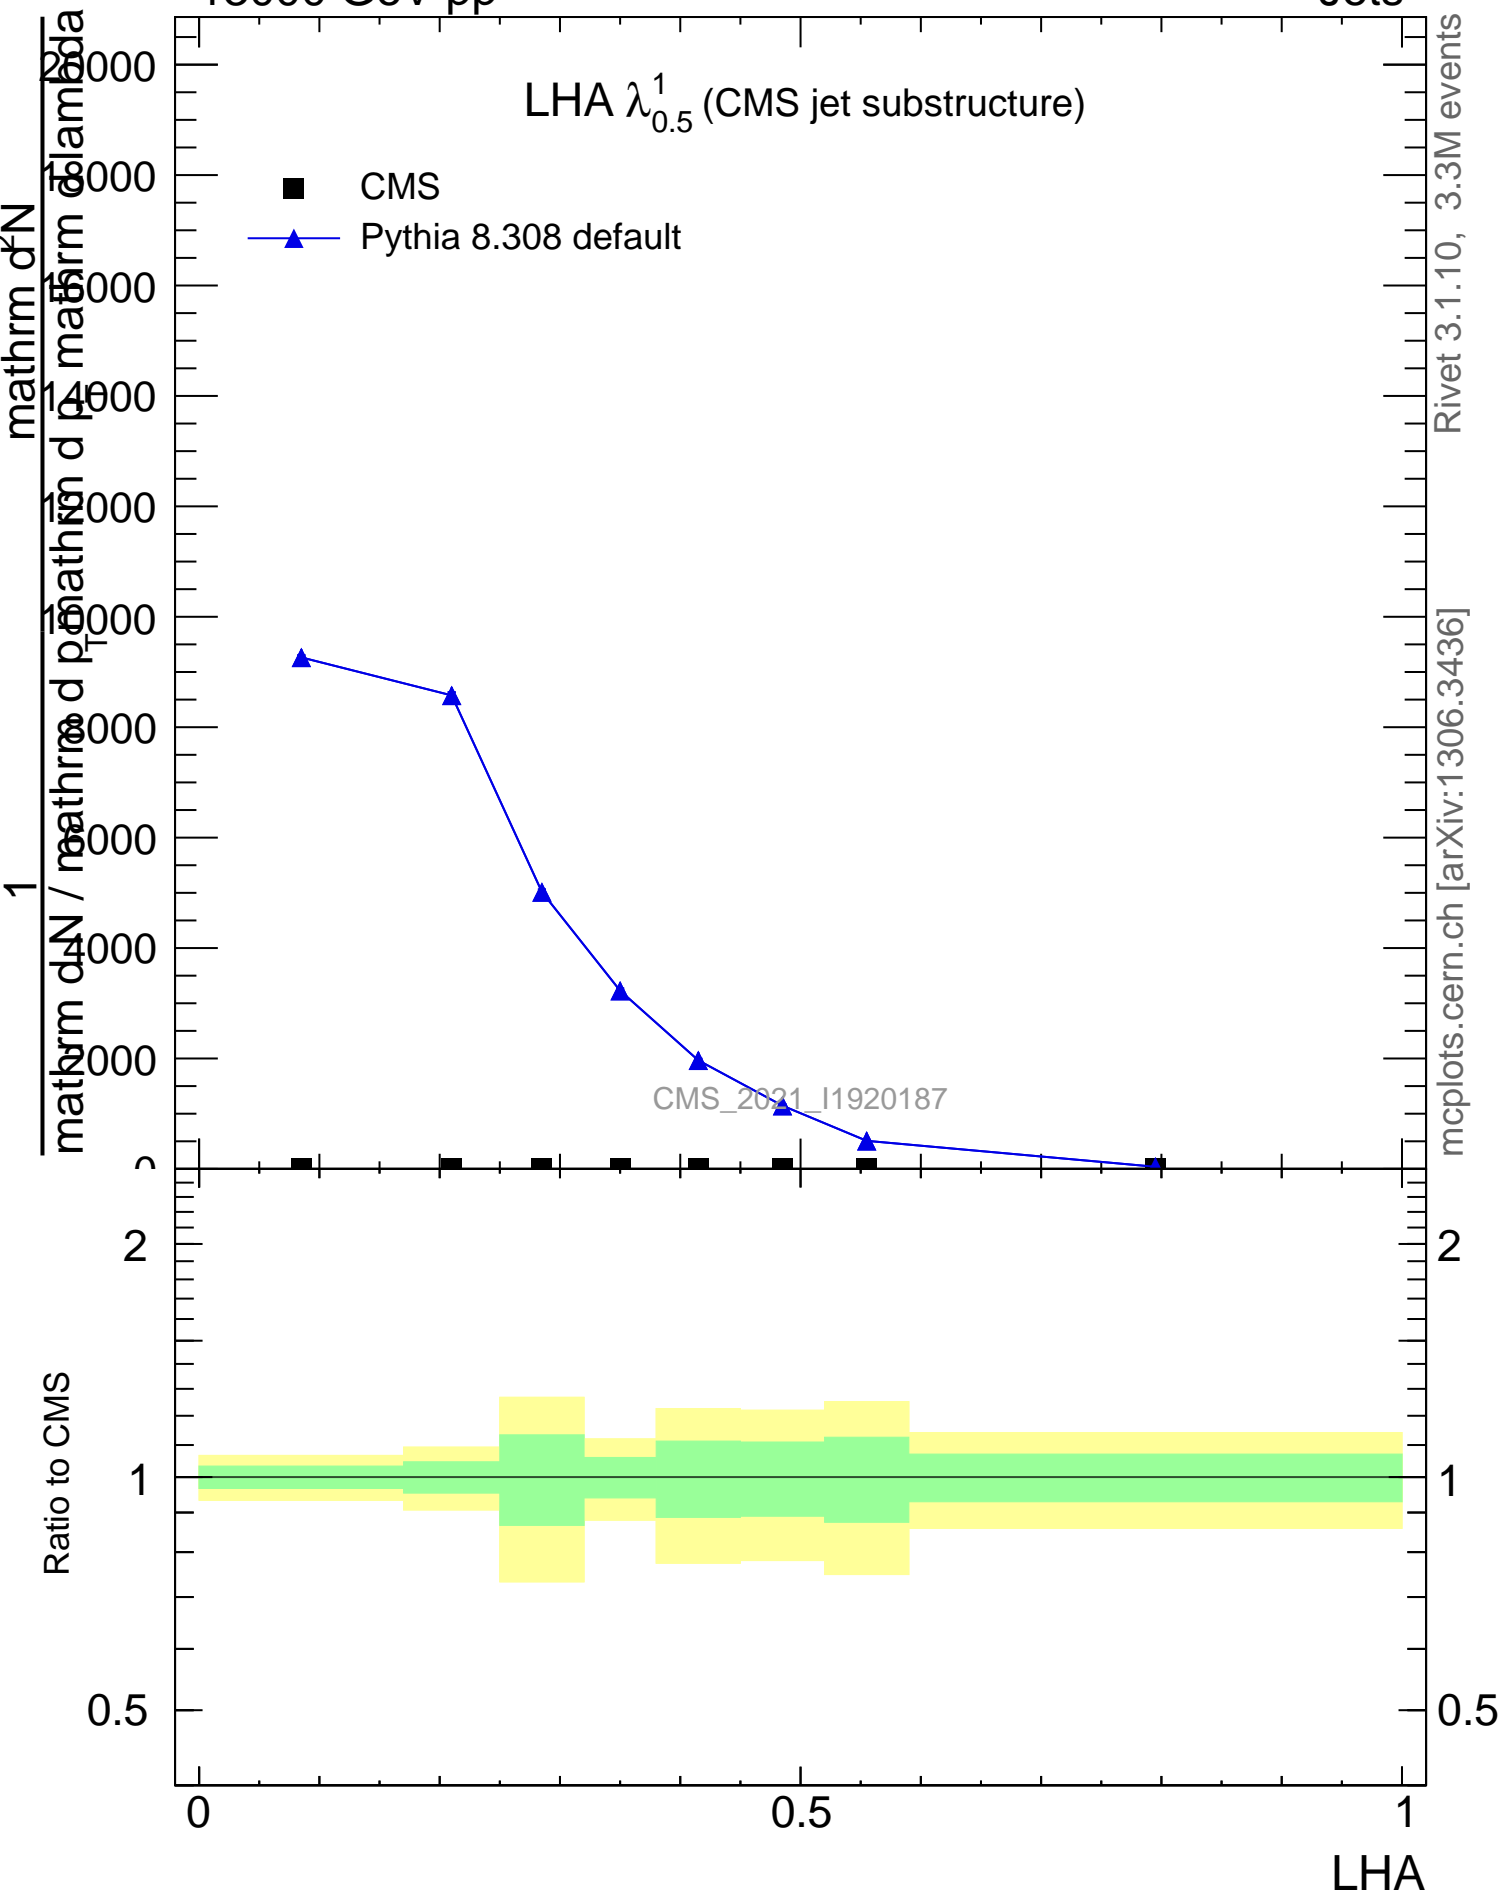

LHA  $\lambda_{0.5}^1$  (CMS jet substructure)

- CMS
- ▲ Pythia 8.308 default

CMS\_2021\_11920187

mcplots.cern.ch [arXiv:1306.3436]

Rivet 3.1.10, 3.3M events