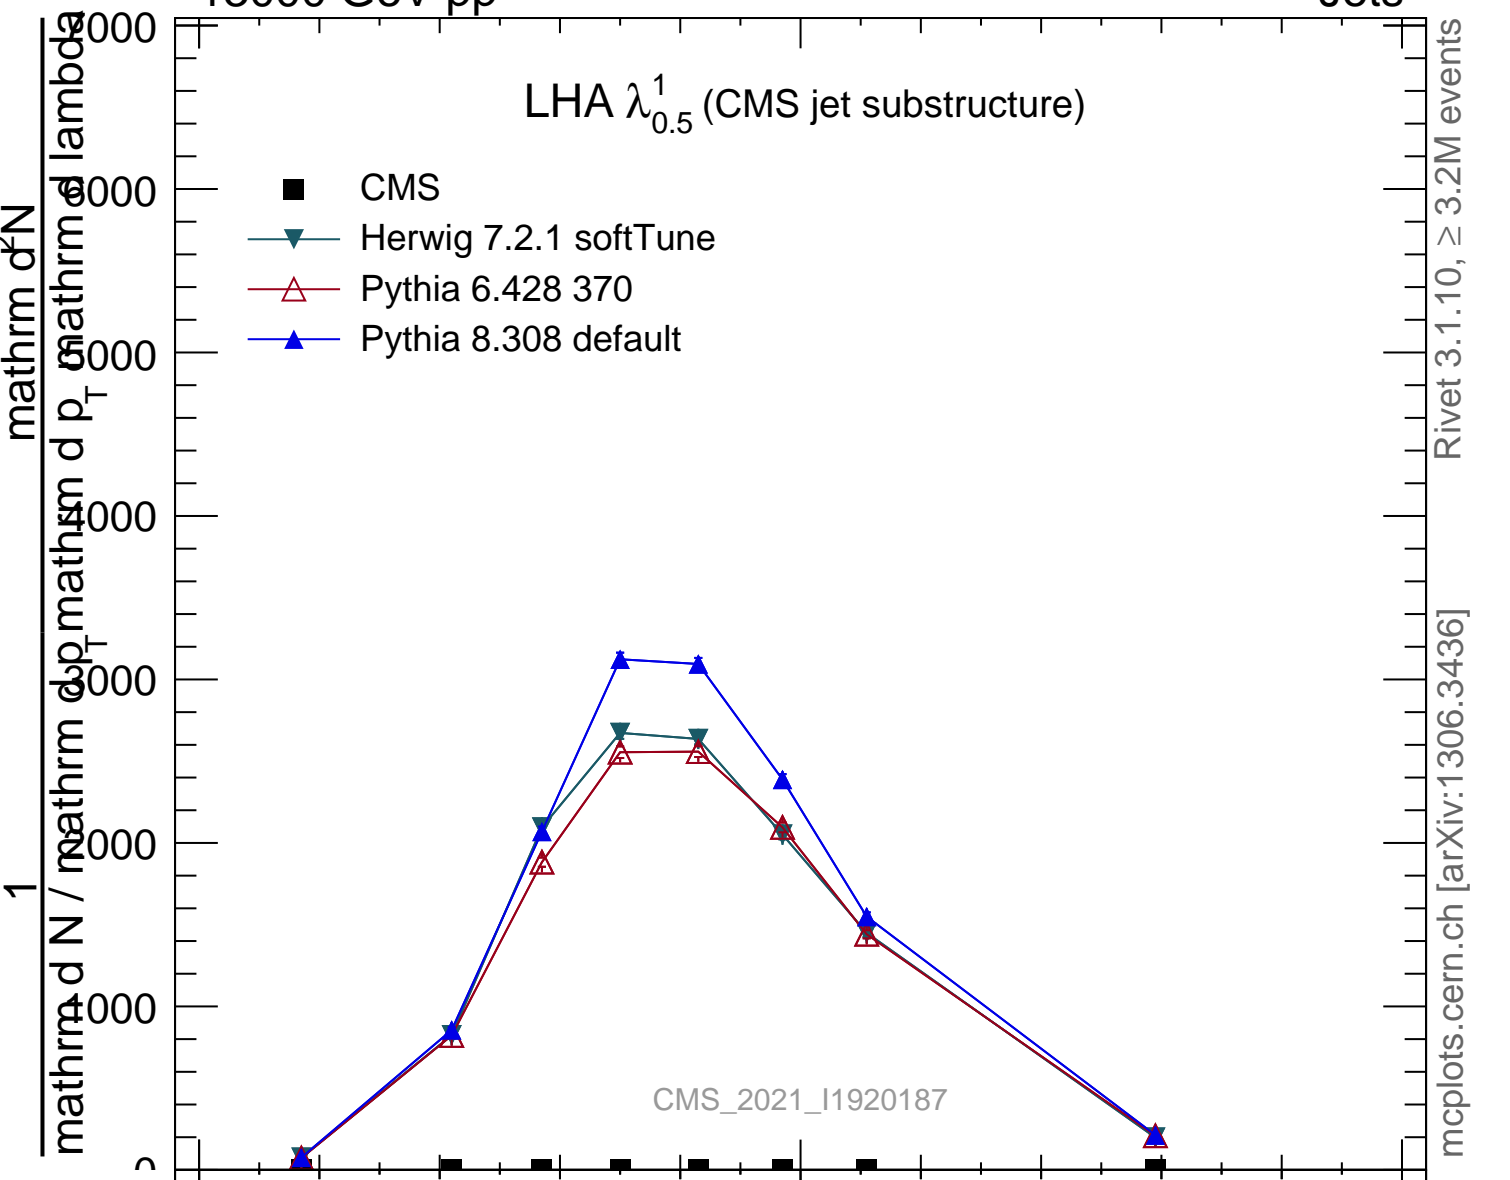

LHA $\lambda_{0.5}^1$ (CMS jet substructure)

- CMS
- ▼ Herwig 7.2.1 softTune
- △ Pythia 6.428 370
- ▲ Pythia 8.308 default

Rivet 3.1.10, ≥ 3.2M events
mcplots.cern.ch [arXiv:1306.3436]