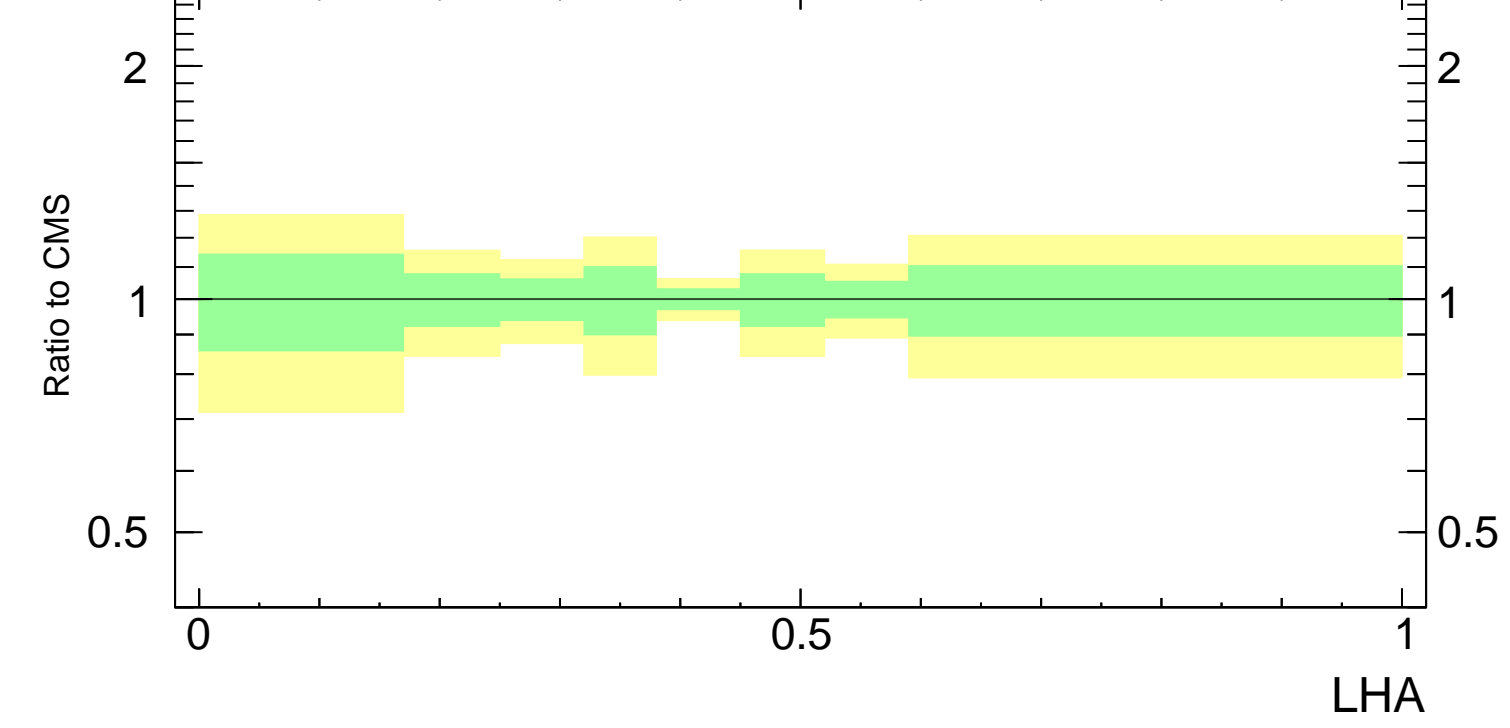

LHA $\lambda_{0.5}^1$ (CMS jet substructure)

- CMS
- ▼ Herwig 7.2.1 softTune
- △ Pythia 6.428 370
- ▲ Pythia 8.308 default

Rivet 3.1.10, ≥ 3.2M events
mcplots.cern.ch [arXiv:1306.3436]