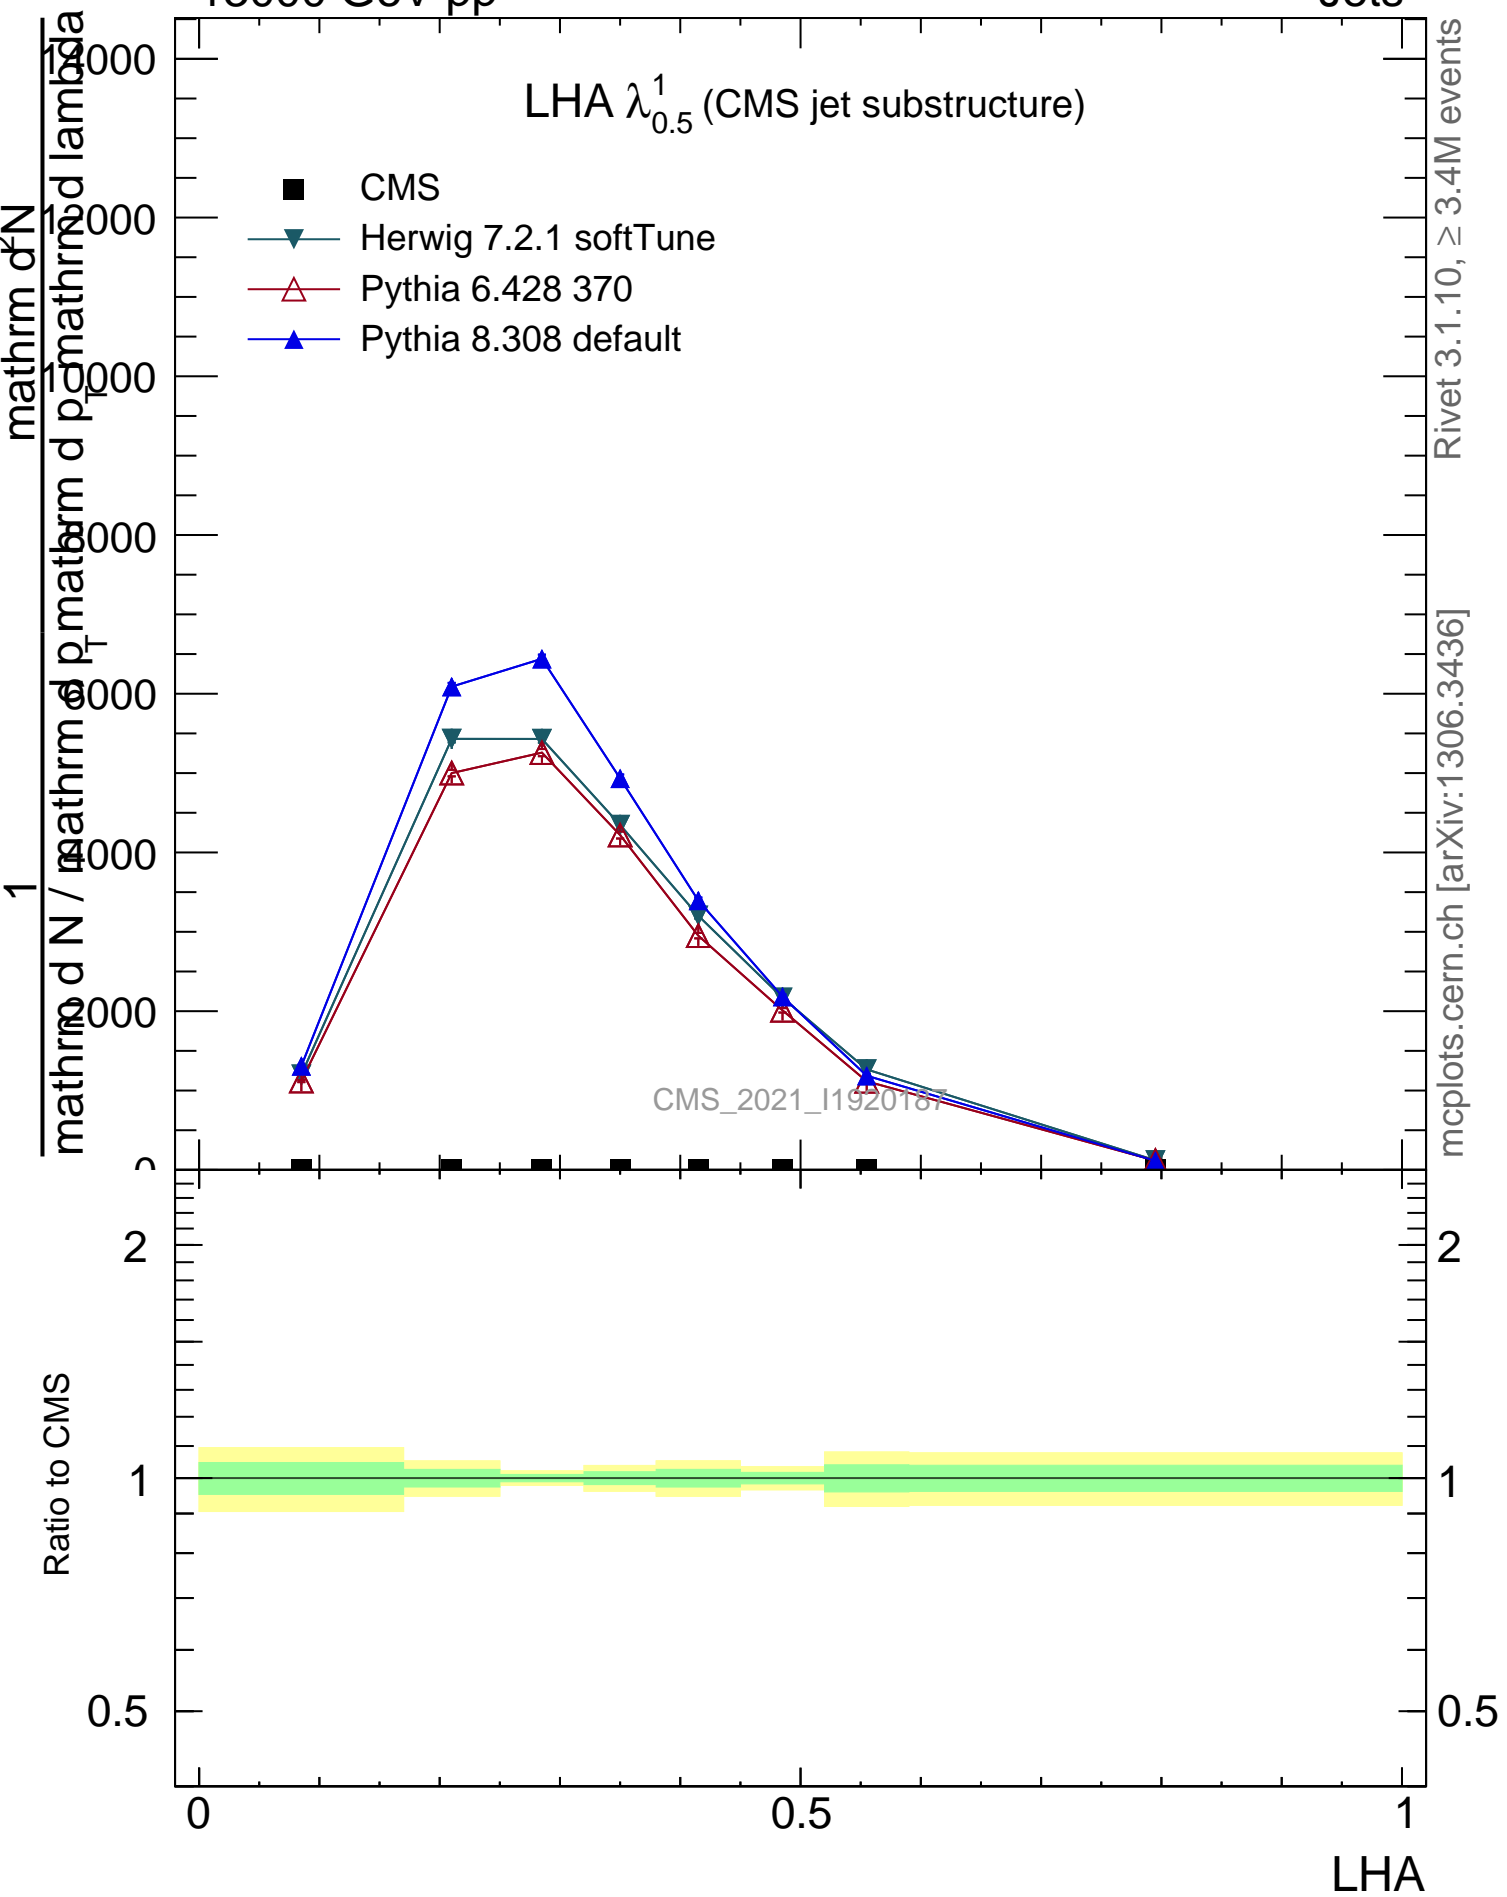

LHA $\lambda_{0.5}^1$ (CMS jet substructure)

- CMS
- ▼ Herwig 7.2.1 softTune
- △ Pythia 6.428 370
- ▲ Pythia 8.308 default

Rivet 3.1.10, $\geq 3.4M$ events
mcplots.cern.ch [arXiv:1306.3436]

CMS_2021_I1920187