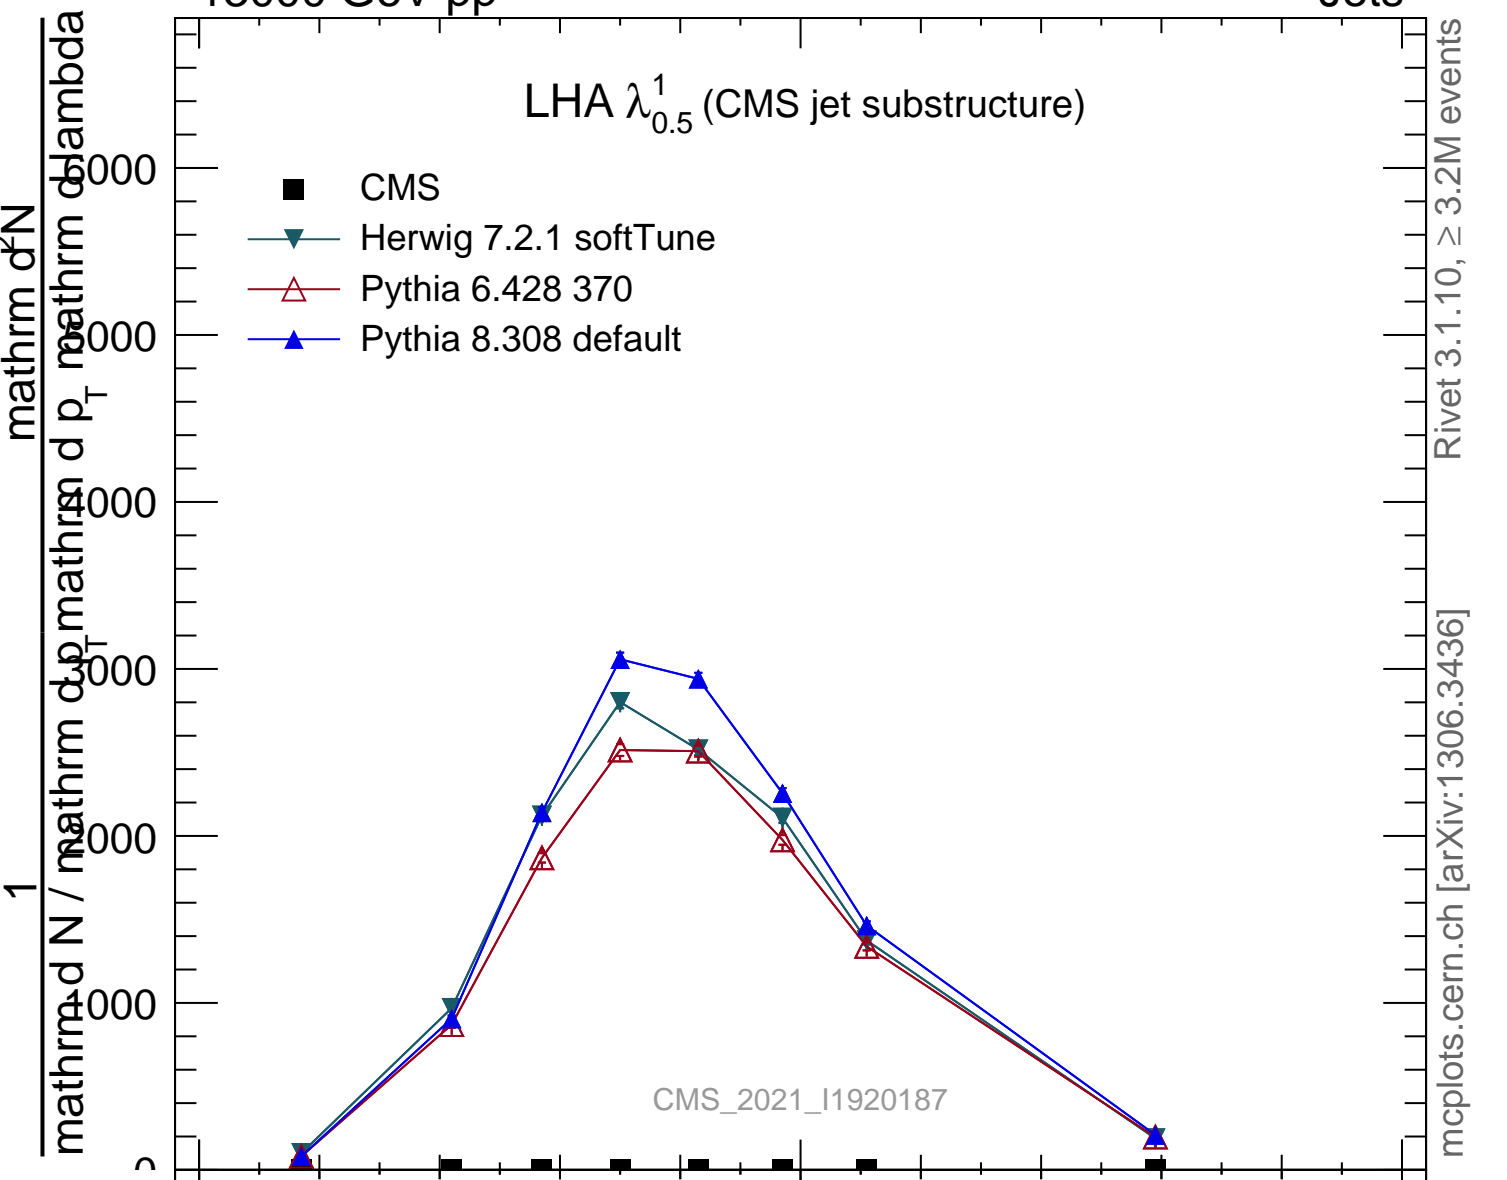

LHA $\lambda_{0.5}^1$ (CMS jet substructure)

- CMS
- ▼ Herwig 7.2.1 softTune
- △ Pythia 6.428 370
- ▲ Pythia 8.308 default

Rivet 3.1.10, ≥ 3.2M events
mcplots.cern.ch [arXiv:1306.3436]