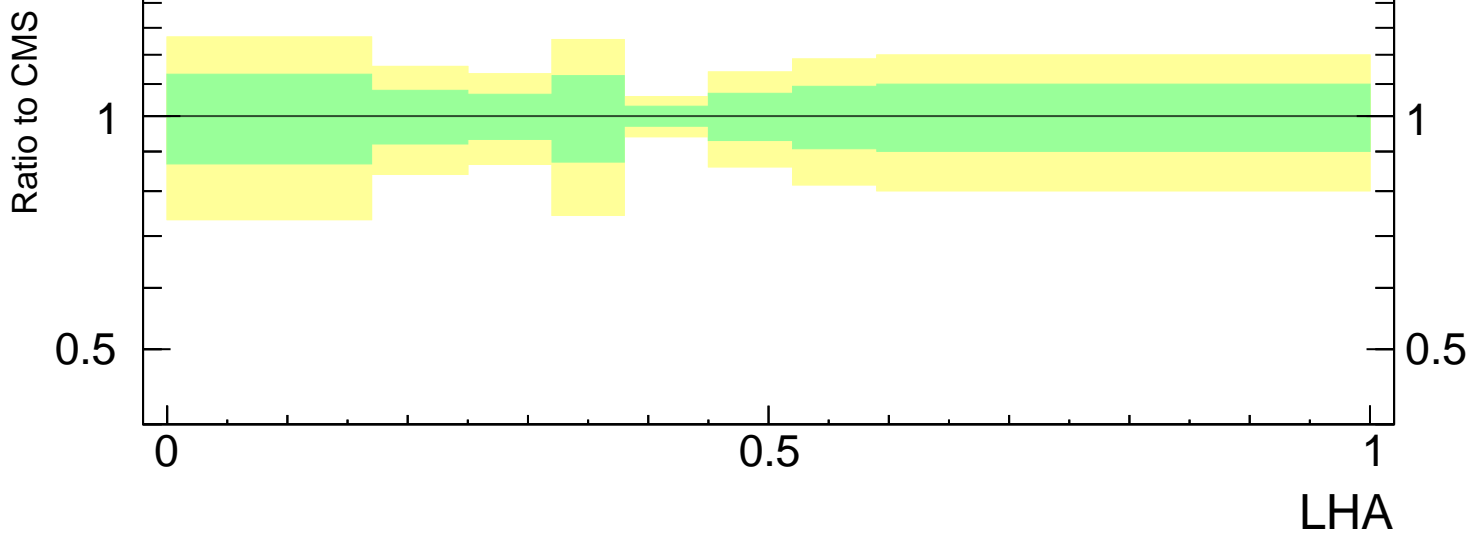

LHA $\lambda_{0.5}^1$ (CMS jet substructure)

- CMS
- ▼ Herwig 7.2.1 softTune
- △ Pythia 6.428 370
- ▲ Pythia 8.308 default

Rivet 3.1.10, ≥ 3.2M events
mcplots.cern.ch [arXiv:1306.3436]