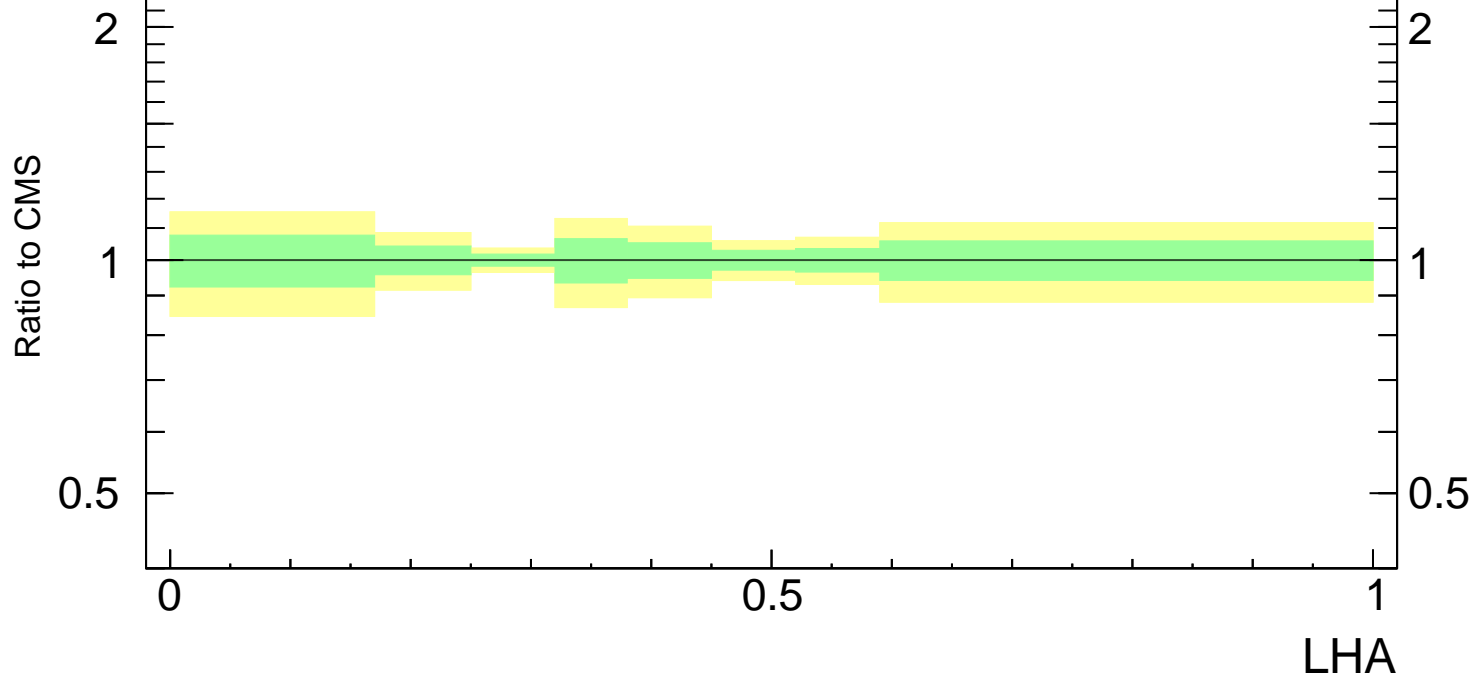

LHA $\lambda_{0.5}^1$ (CMS jet substructure)

- CMS
- ▼ Herwig 7.2.1 softTune
- △ Pythia 6.428 370
- ▲ Pythia 8.308 default

Rivet 3.1.10, $\geq 3.5M$ events
mcplots.cern.ch [arXiv:1306.3436]