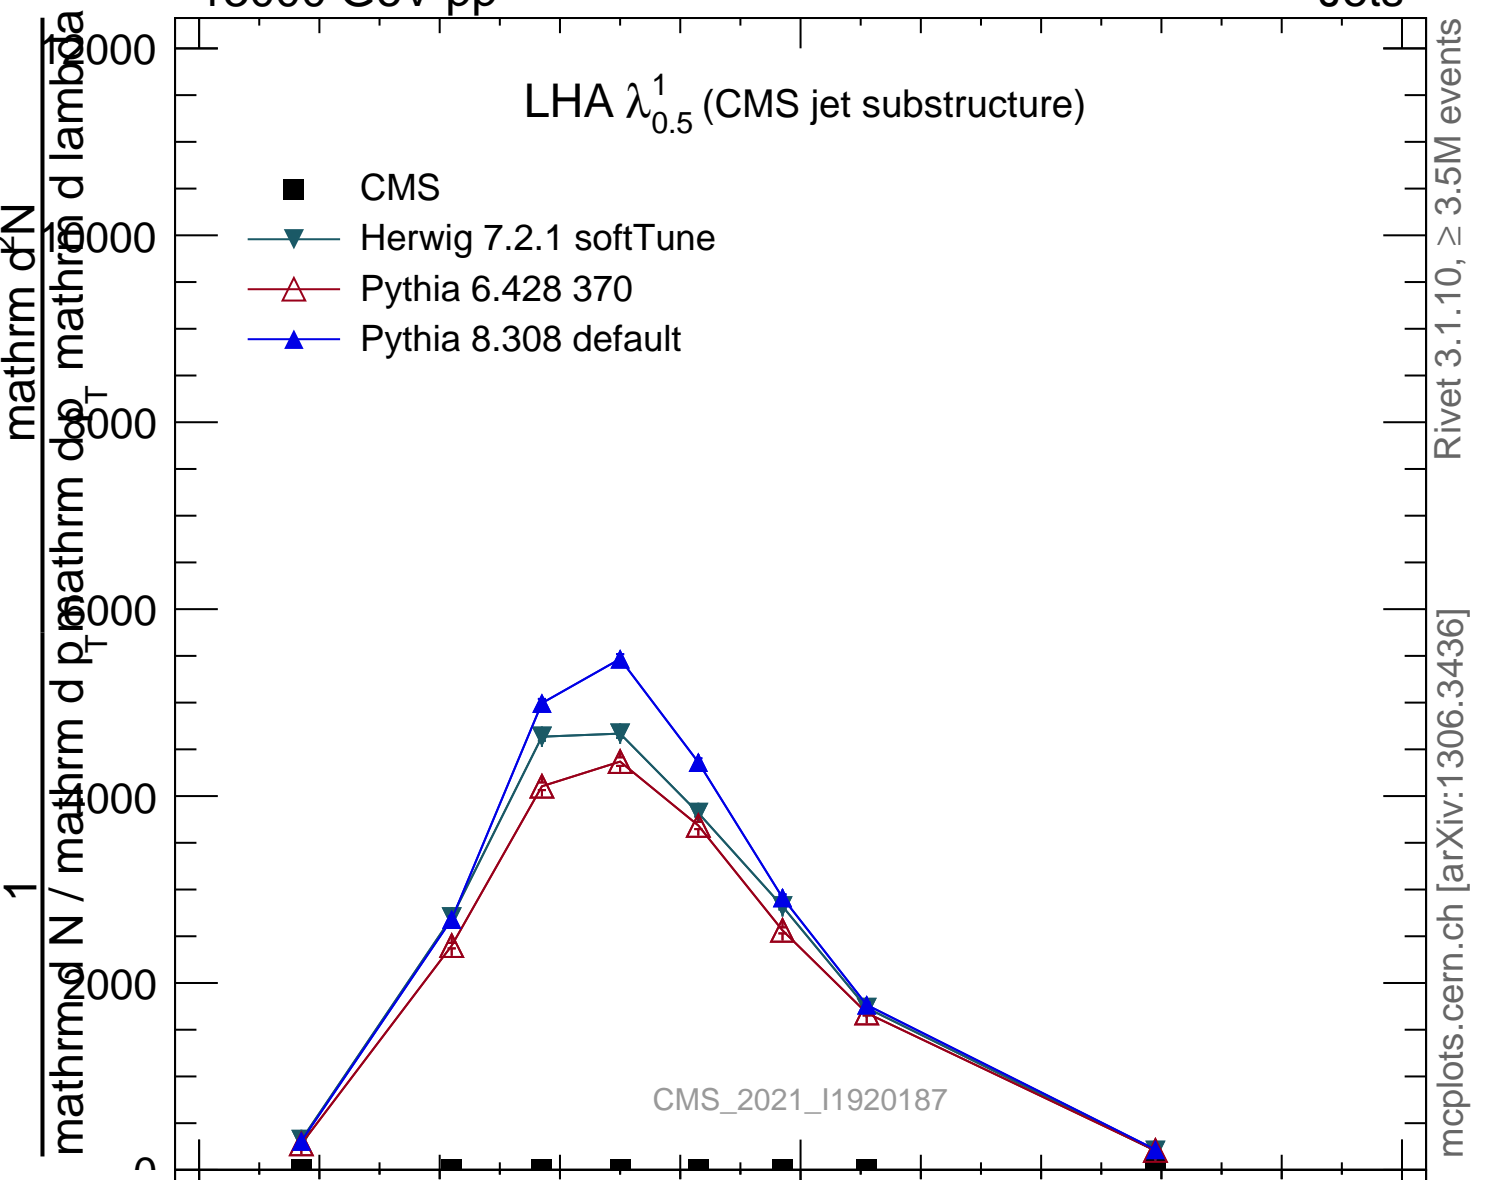

LHA $\lambda_{0.5}^1$ (CMS jet substructure)

- CMS
- ▼ Herwig 7.2.1 softTune
- △ Pythia 6.428 370
- ▲ Pythia 8.308 default

Rivet 3.1.10, $\geq 3.5M$ events
mcplots.cern.ch [arXiv:1306.3436]